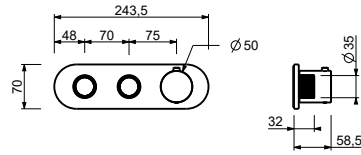

墙内预埋组件

- | | |
|--------------------------|-------------|
| <input type="checkbox"/> | 44 00 H572A |
|--------------------------|-------------|

ICONA CLASSIC系列

ART. H772B+H572A 3/4"寸管径预埋式恒温开关

1路出水

压力 (巴)	水流速度 (升/分钟)
0.5	7.7
1	12.3
2	18
3	22.3
4	26.01