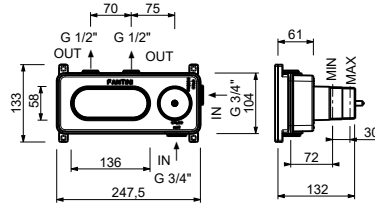

FLORA系列

ART. H772B+H572A 3/4"寸管径预埋式恒温开关

1路出水

压力 (巴)	水流速度 (升/分钟)
0.5	7.7
1	12.3
2	18
3	22.3
4	26.01

2路出水

压力 (巴)	水流速度 (升/分钟)
0.5	7.1
1	11.5
2	16.8
3	20.8
4	24.2