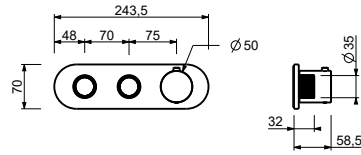

FLORA系列

ART. H772B+H572A 3/4"寸管径预埋式恒温开关

1路出水

压力 (巴)	水流速度 (升/分钟)
0.5	7.7
1	12.3
2	18
3	22.3
4	26.01

2路出水

压力 (巴)	水流速度 (升/分钟)
0.5	7.1
1	11.5
2	16.8
3	20.8
4	24.2