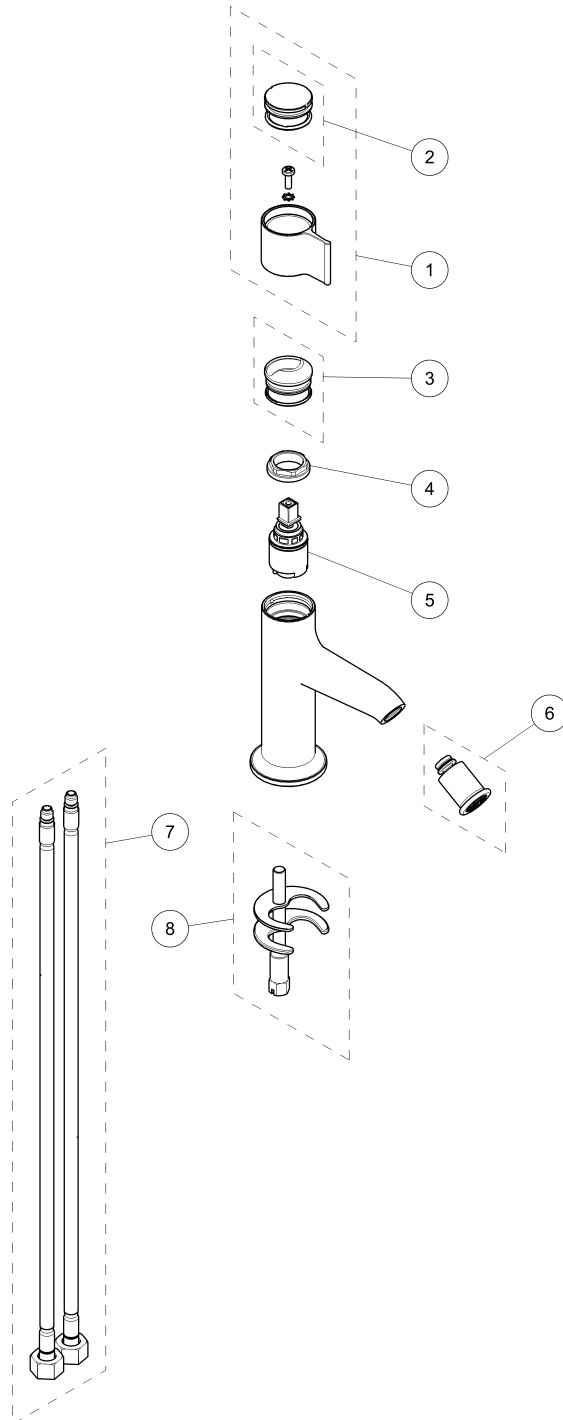

ART. J708WF - Miscelatore bidet monoforo / Single-hole bidet mixer / Mitigeur bidet monotrou

ART. J708WF - Miscelatore bidet monoforo / Single-hole bidet mixer / Mitigeur bidet monotrou

N°	Codice / Code	Descrizione / Description / Désignaton
1	76_Z723	Maniglia comando miscelatore Mixer handle Manette mitigeur
2	90_Z722	Placchetta per maniglia Cover screw for handle Plaquette pour manette
3	90_Z724	Cappuccio coprighiera Nut-ring cap Capouchon sous manette
4	9000Z483	Ghiera bloccaggio per cartuccia Locking ring for cartridge Écrou de serrage pour cartouche
5	9000Y070	Cartuccia Ø 25 mm Ø 25 mm cartridge Cartouche Ø 25 mm
6	90_Z679	Aeratore a snodo Adjustable aerator Aérateur orientable
7	9002Q021	Coppia di flessibili M8x1 3/8" 45 cm con guarnizione Pair of flexible hoses M8x1 3/8" 45 cm with gasket Paire de flexibles M8x1 3/8" 45 cm avec joint
8	90008997	Kit di fissaggio Fixing kit Kit de fixation