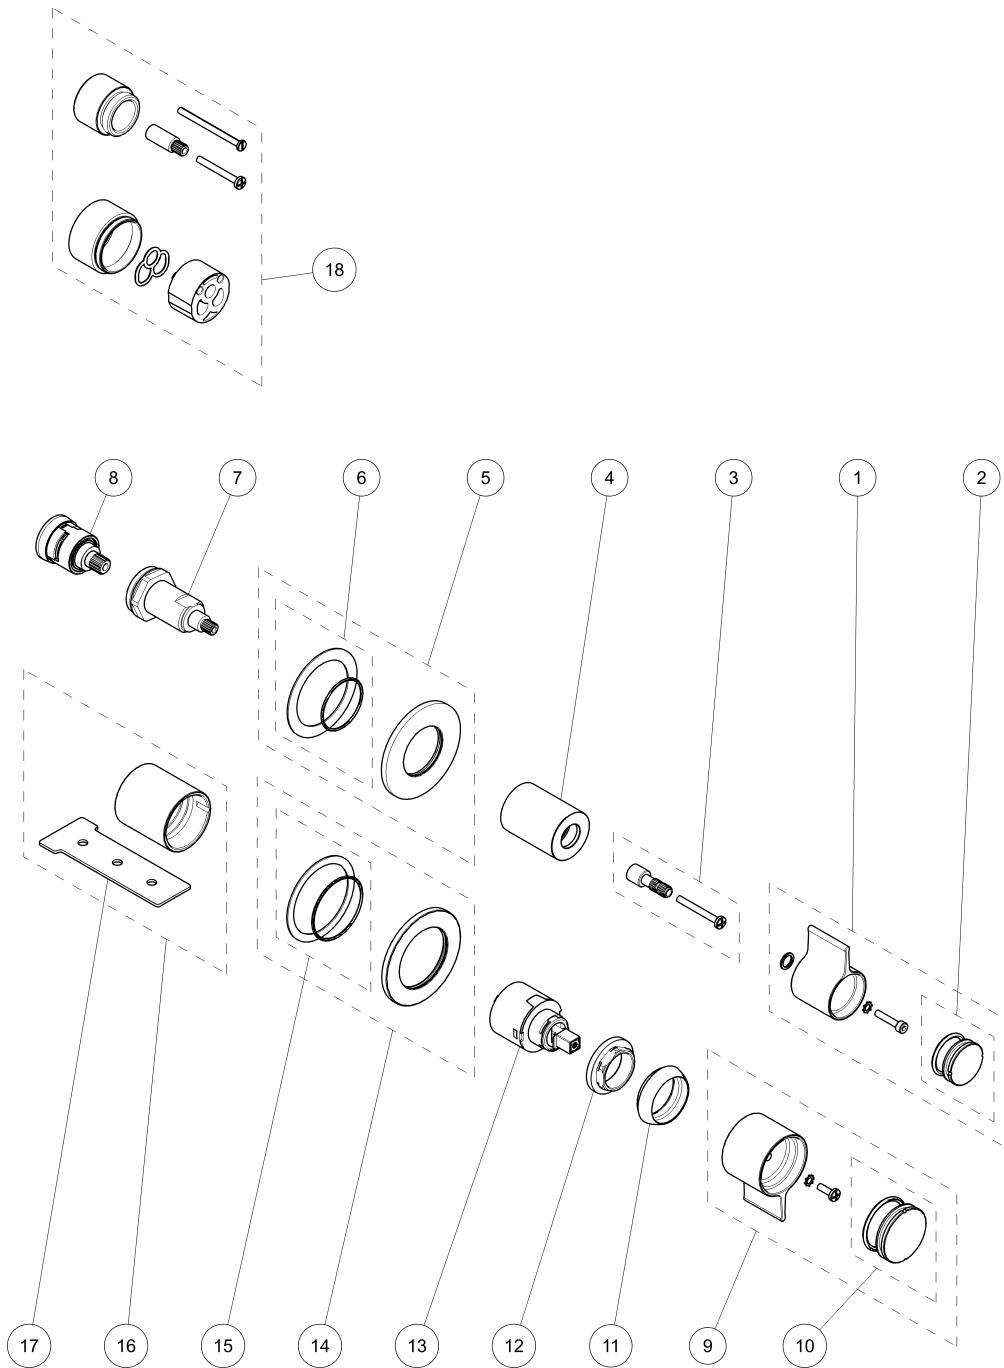

ART. J787B+M587A - Miscelatore doccia incasso / Built-in shower mixer / Mitigeur douche à encastrer

ART. J787B+M587A - Miscelatore doccia incasso / Built-in shower mixer / Mitigeur douche à encastrer

N°	Codice / Code	Descrizione / Description / Désignaton
1	76_Z730	Maniglia completa Complete handle Manette complète
2	90_Z731	Placchetta per maniglia Cover screw for handle Plaquette pour manette
3	9000Z729	Adattatore e vite Adapter and screw Adaptateur et vis
4	90_Z732	Canotto per deviatore Diverter sleeve Manchon pour inverseur
5	90_Q823	Rosone completo Complete backplate Rosace complete
6	9000Q845	Kit con O-ring e spugna Kit with O-ring and sponge Kit avec O-ring et éponge
7	9000Q639	Ghiera bloccaggio per deviatore Locking ring for diverter Écrou de blocage pour inverseur
8	9000Q163	Deviatore 3 uscite 3-way diverter Inverseur 3 sorties
9	76_Z726	Maniglia completa Complete handle Manette complète
10	90_Z727	Placchetta per maniglia Cover screw for handle Plaquette pour manette
11	90_Q435	Cappuccio coprighiera Nut-ring cap Capouchon sous manette
12	9000Q108	Ghiera bloccaggio per cartuccia Locking ring for cartridge Écrou de serrage pour cartouche
13	9000M170	Cartuccia Ø 35 mm Ø 35 mm cartridge Cartouche Ø 35 mm
14	90_Q843	Rosone completo Complete backplate Rosace complete
15	9000Z085	Kit guarnizione e o-ring Gasket and o-ring kit Kit joints et o-ring
16	90_Q436	Canotto porta cartuccia Cartridge sleeve Manchon pour cartouche

ART. J787B+M587A - Miscelatore doccia incasso / Built-in shower mixer / Mitigeur douche à encastrer

N°	Codice / Code	Descrizione / Description / Désignation
17	9000Q352	Chiave bloccaggio cannotti Sleeve-locking key Clé d'arrêt manchons
18	9100W307	Prolunga 4 cm 4 cm extension Rallonge 4 cm