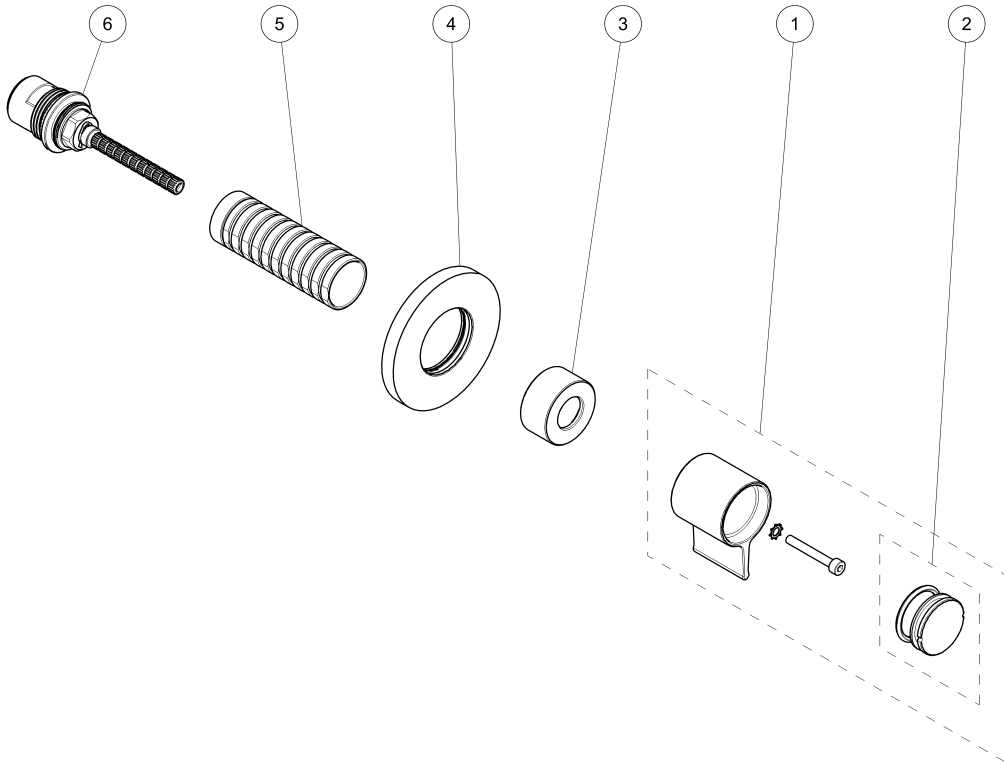

ART. J790B+D491A - Rubinetto di arresto 3/4" / 3/4" stop valve / Robinet d'arrêt 3/4"

ART. J790B+D491A - Rubinetto di arresto 3/4" / 3/4" stop valve / Robinet d'arrêt 3/4"

N°	Codice / Code	Descrizione / Description / Désignaton
1	76_Z730	Maniglia completa Complete handle Manette complète
2	90_Z731	Placchetta per maniglia Cover screw for handle Plaquette pour manette
3	90_Q932	Canotto per deviatore Diverter Sleeve Manchon pour inverseur
4	90_Z739	Rosone completo Complete backplate Rosace complète
5	9000Q215	Canotto di regolazione Regulation sleeve Manchon de regulation
6	9000Q229	Vitone ceramico 3/4" 90° destro 3/4" 90° right ceramic cartridge Tête céramique droite 3/4" 90°