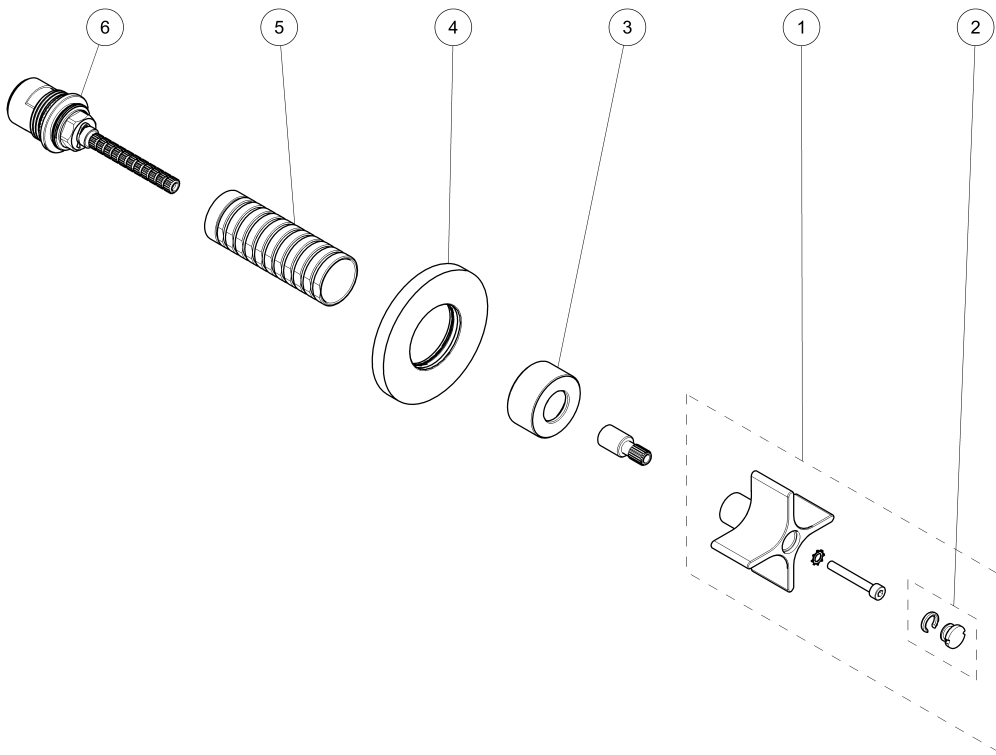

ART. J890B+D491A - Rubinetto di arresto 3/4" / 3/4" stop valve / Robinet d'arrêt 3/4"

**ART. J890B+D491A - Rubinetto di arresto 3/4" / 3/4" stop valve / Robinet d'arrêt 3/4"**

N°	Codice / Code	Descrizione / Description / Désignation
1	76_Z741	<b>Maniglia completa</b> Complete handle Manette complète
2	90_Z714	<b>Coppia di placchette</b> Pair of handle caps Paire de plaques
3	90_Q932	<b>Canotto per deviatore</b> Diverter Sleeve Manchon pour inverseur
4	90_Z739	<b>Rosone completo</b> Complete backplate Rosace complète
5	9000Q215	<b>Canotto di regolazione</b> Regulation sleeve Manchon de regulation
6	9000Q229	<b>Vitone ceramico 3/4" 90° destro</b> 3/4" 90° right ceramic cartridge Tête céramique droite 3/4" 90°