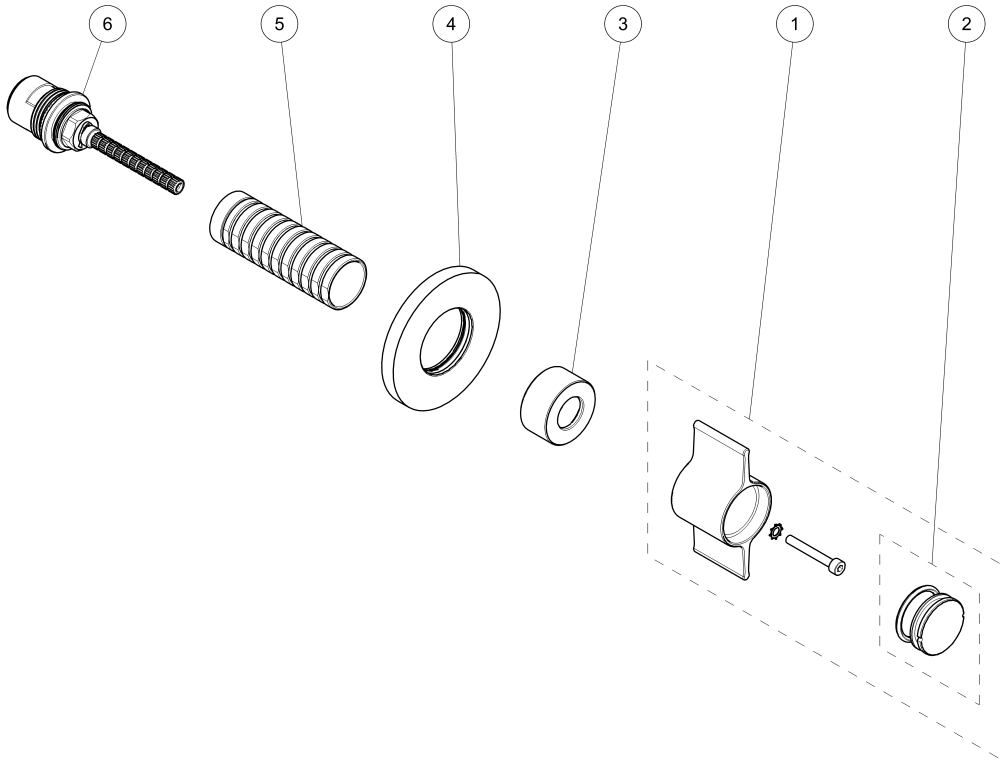

ART. J990B+D491A - Rubinetto di arresto 3/4" / 3/4" stop valve / Robinet d'arrêt 3/4"

ART. J990B+D491A - Rubinetto di arresto 3/4" / 3/4" stop valve / Robinet d'arrêt 3/4"

N°	Codice / Code	Descrizione / Description / Désignaton
1	76_Z740	Maniglia completa Complete handle Manette complète
2	90_Z731	Placchetta per maniglia Cover screw for handle Plaquette pour manette
3	90_Q932	Canotto per deviatore Diverter Sleeve Manchon pour inverseur
4	90_Z739	Rosone completo Complete backplate Rosace complète
5	9000Q215	Canotto di regolazione Regulation sleeve Manchon de regulation
6	9000Q229	Vitone ceramico 3/4" 90° destro 3/4" 90° right ceramic cartridge Tête céramique droite 3/4" 90°