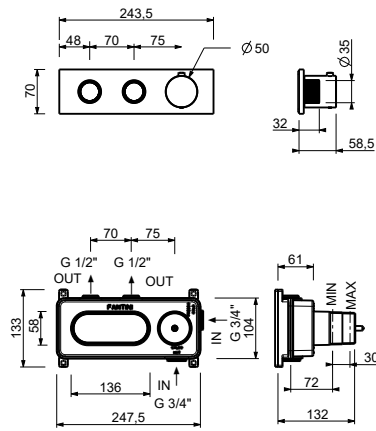

LAME系列

ART. H572B+H572A 3/4"寸管径预埋式恒温开关

1路出水

压力 (巴)	水流速度 (升/分钟)
0.5	7.7
1	12.3
2	18
3	22.3
4	26.01

2路出水

压力 (巴)	水流速度 (升/分钟)
0.5	7.1
1	11.5
2	16.8
3	20.8
4	24.2