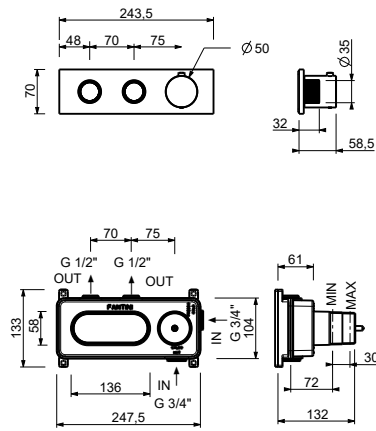

ART. H572B+H572A

3/4"寸管径预埋式恒温开关

- 开关手柄
- 带流量调节的开/关按钮
- 静音系统
- 只可横向安装
- 3/4" 寸入水管
- 1/2" 寸管径2出水口

日期

项目/备注

外部组件

- | | |
|--|-------------|
| <input type="checkbox"/> 铬色 | 87 02 H572B |
| <input type="checkbox"/> Polished Nickel PVD | 87 95 H572B |
| <input type="checkbox"/> Matt Gun Metal PVD | 87 P5 H572B |
| <input type="checkbox"/> Matt British Gold PVD | 87 P6 H572B |
| <input type="checkbox"/> Matt Copper PVD | 87 P9 H572B |
| <input type="checkbox"/> Deep Black PVD | 87 S1 H572B |
| <input type="checkbox"/> Pure Brass PVD | 87 Q7 H572B |
| <input type="checkbox"/> Raw Metal PVD | 87 Q8 H572B |
| <input type="checkbox"/> 不锈钢拉丝 | 87 93 H572B |

墙内预埋组件

- | | |
|--------------------------|-------------|
| <input type="checkbox"/> | 44 00 H572A |
|--------------------------|-------------|

总价

- | | |
|--|-------------|
| <input type="checkbox"/> 铬色 | 87 02 H572B |
| <input type="checkbox"/> Polished Nickel PVD | 87 95 H572B |
| <input type="checkbox"/> Matt Gun Metal PVD | 87 P5 H572B |
| <input type="checkbox"/> Matt British Gold PVD | 87 P6 H572B |
| <input type="checkbox"/> Matt Copper PVD | 87 P9 H572B |
| <input type="checkbox"/> Deep Black PVD | 87 S1 H572B |
| <input type="checkbox"/> Pure Brass PVD | 87 Q7 H572B |
| <input type="checkbox"/> Raw Metal PVD | 87 Q8 H572B |
| <input type="checkbox"/> 不锈钢拉丝 | 87 93 H572B |

ART. H572B+H572A
3/4"寸管径预埋式恒温开关

1路出水

| 压力 (巴) | 水流速度 (升/分钟) |
|--------|-------------|
| 0.5 | 7.7 |
| 1 | 12.3 |
| 2 | 18 |
| 3 | 22.3 |
| 4 | 26.01 |

2路出水

| 压力 (巴) | 水流速度 (升/分钟) |
|--------|-------------|
| 0.5 | 7.1 |
| 1 | 11.5 |
| 2 | 16.8 |
| 3 | 20.8 |
| 4 | 24.2 |