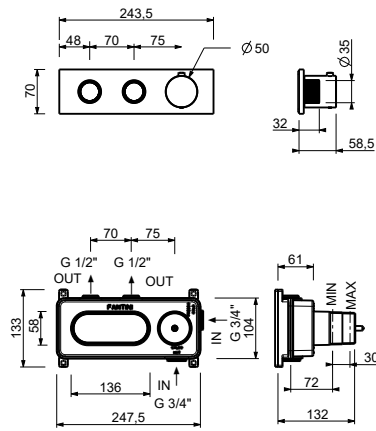

ART. H572B+H572A

3/4"寸管径预埋式恒温开关

- 开关手柄
- 带流量调节的开/关按钮
- 静音系统
- 只可横向安装
- 3/4" 寸入水管
- 1/2" 寸管径2出水口

日期

项目/备注

外部组件

- | | |
|--|-------------|
| <input type="checkbox"/> 铬色 | 87 02 H572B |
| <input type="checkbox"/> Matt Gun Metal PVD | 87 P5 H572B |
| <input type="checkbox"/> Matt British Gold PVD | 87 P6 H572B |
| <input type="checkbox"/> Matt Copper PVD | 87 P9 H572B |
| <input type="checkbox"/> Deep Black PVD | 87 S1 H572B |

墙内预埋组件

- | | |
|--------------------------|-------------|
| <input type="checkbox"/> | 44 00 H572A |
|--------------------------|-------------|

总价

- | | |
|--|-------------|
| <input type="checkbox"/> 铬色 | 87 02 H572B |
| <input type="checkbox"/> Matt Gun Metal PVD | 87 P5 H572B |
| <input type="checkbox"/> Matt British Gold PVD | 87 P6 H572B |
| <input type="checkbox"/> Matt Copper PVD | 87 P9 H572B |
| <input type="checkbox"/> Deep Black PVD | 87 S1 H572B |

ART. H572B+H572A
3/4"寸管径预埋式恒温开关

1路出水

压力 (巴)	水流速度 (升/分钟)
0.5	7.7
1	12.3
2	18
3	22.3
4	26.01

2路出水

压力 (巴)	水流速度 (升/分钟)
0.5	7.1
1	11.5
2	16.8
3	20.8
4	24.2