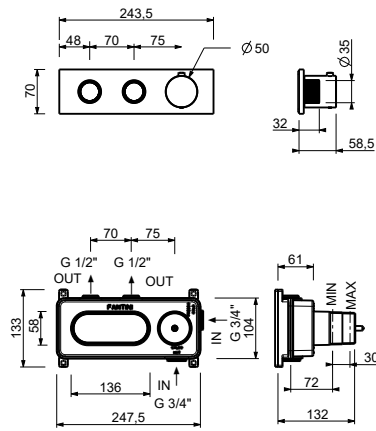

ART. H572B+H572A

3/4"寸管径预埋式恒温开关

- 开关手柄
- 带流量调节的开/关按钮
- 静音系统
- 只可横向安装
- 3/4" 寸入水管
- 1/2" 寸管径2出水口

日期 _____

项目/备注 _____

外部组件

- | | |
|--|-------------|
| <input type="checkbox"/> 铬色 | 87 02 H572B |
| <input type="checkbox"/> Matt Gun Metal PVD | 87 P5 H572B |
| <input type="checkbox"/> Matt British Gold PVD | 87 P6 H572B |
| <input type="checkbox"/> Deep Black PVD | 87 S1 H572B |

墙内预埋组件

- | | |
|--------------------------|-------------|
| <input type="checkbox"/> | 44 00 H572A |
|--------------------------|-------------|

MYO系列

ART. H572B+H572A 3/4"寸管径预埋式恒温开关

1路出水

压力 (巴)	水流速度 (升/分钟)
0.5	7.7
1	12.3
2	18
3	22.3
4	26.01