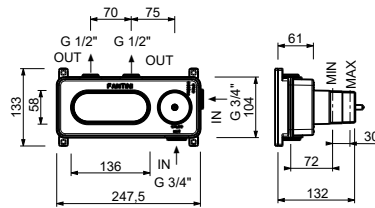

ART. H772B+H572A

3/4"寸管径预埋式恒温开关

- 开关手柄
- 带流量调节的开/关按钮
- 静音系统
- 只可横向安装
- 3/4" 寸入水管
- 1/2" 寸管径2出水口

日期 _____

项目/备注 _____

外部组件

- | | |
|--|-------------|
| <input type="checkbox"/> Matt Gun Metal PVD | 87 P5 H772B |
| <input type="checkbox"/> Matt British Gold PVD | 87 P6 H772B |
| <input type="checkbox"/> Deep Black PVD | 87 S1 H772B |

墙内预埋组件

- | | |
|--------------------------|-------------|
| <input type="checkbox"/> | 44 00 H572A |
|--------------------------|-------------|

ART. H772B+H572A
3/4"寸管径预埋式恒温开关

1路出水

压力 (巴)	水流速度 (升/分钟)
0.5	7.7
1	12.3
2	18
3	22.3
4	26.01