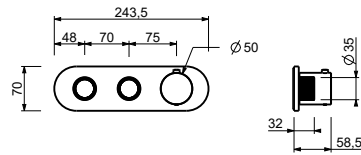

ART. H772B+H572A
3/4"寸管径预埋式恒温开关

1路出水

压力 (巴)	水流速度 (升/分钟)
0.5	7.7
1	12.3
2	18
3	22.3
4	26.01

2路出水

压力 (巴)	水流速度 (升/分钟)
0.5	7.1
1	11.5
2	16.8
3	20.8
4	24.2