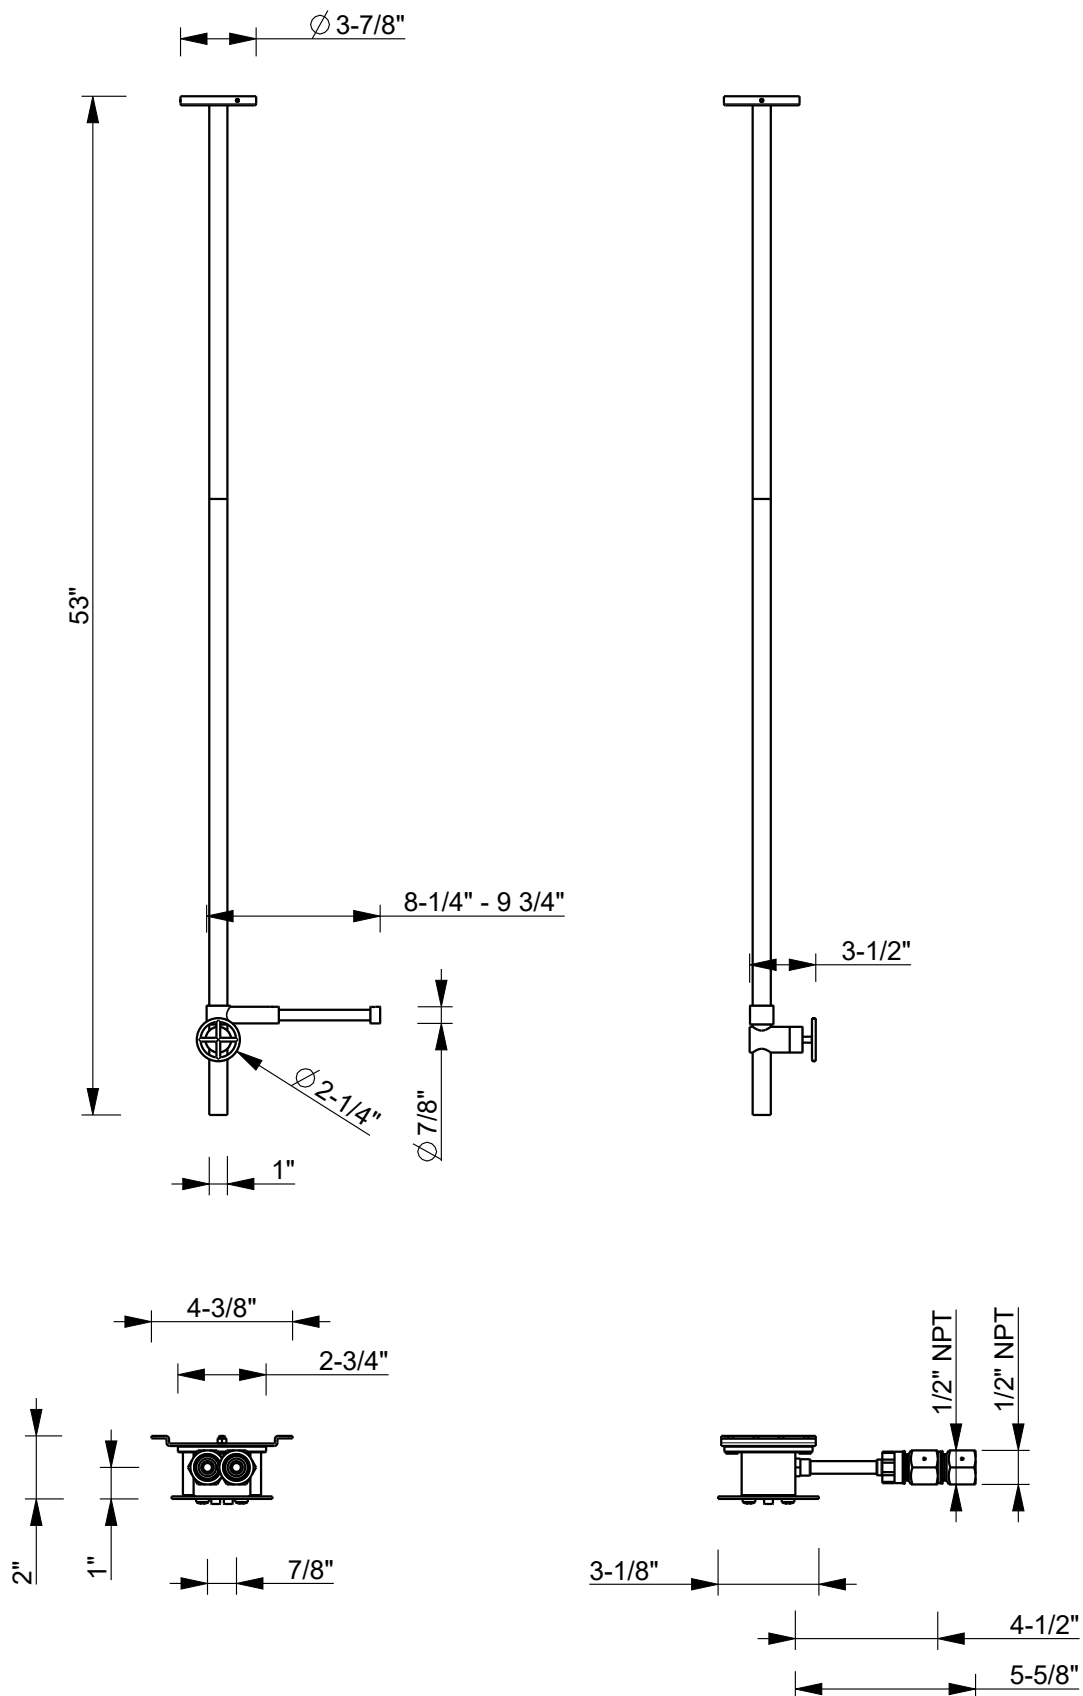

4

4

3

3

2

1

Art.: P404BU+P404AU

Serie: FONTANE BIANCHE