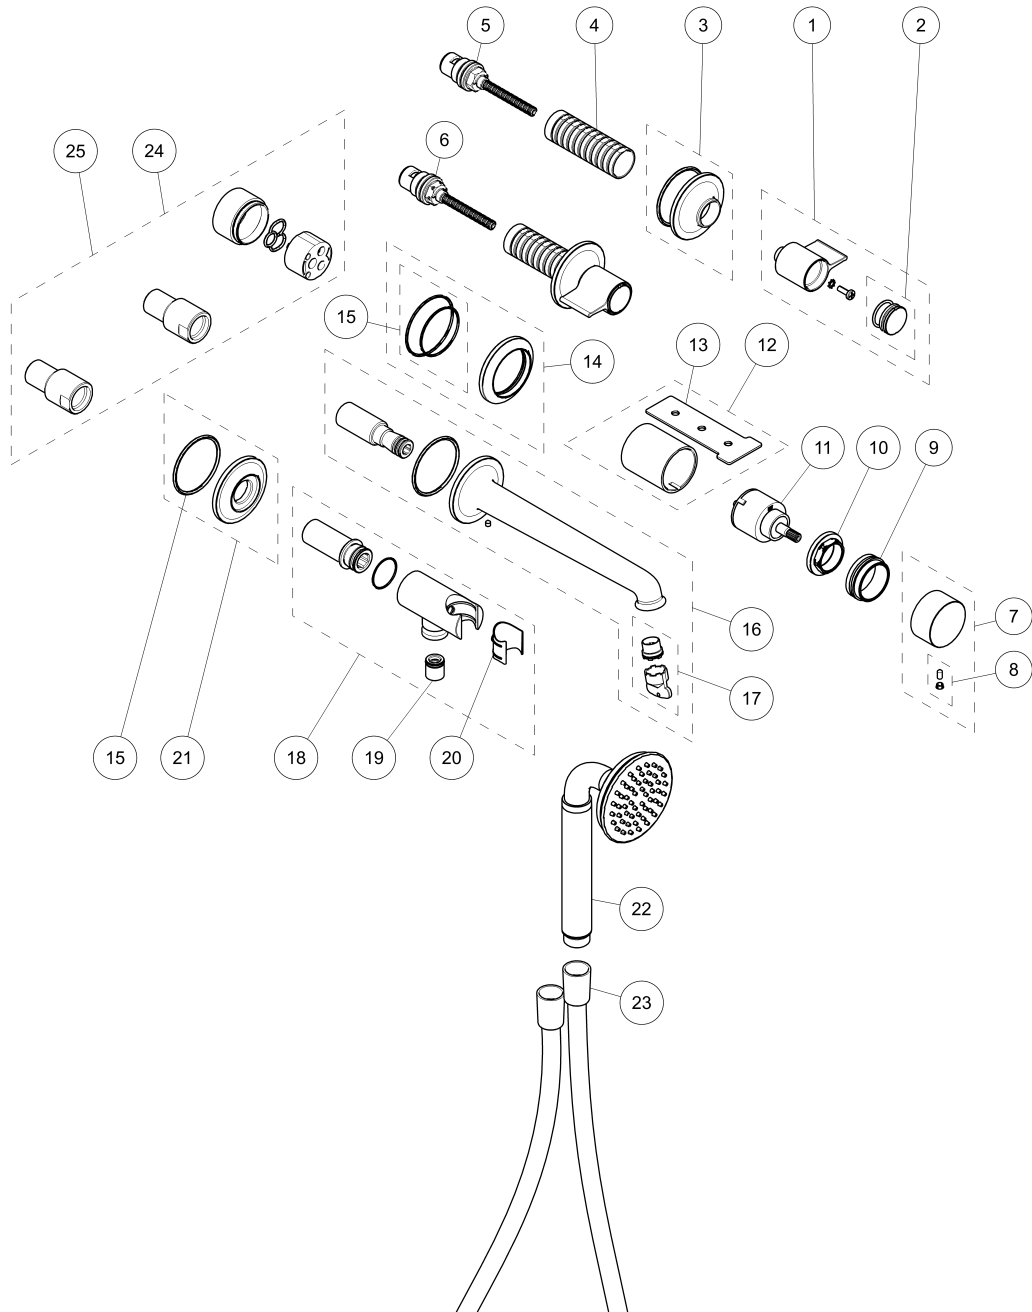

ART. J519B+R019A - Gruppo vasca incasso / Built-in bathtub mixer / Mélangeur bain-douche à encastrer

ART. J519B+R019A - Gruppo vasca incasso / Built-in bathtub mixer / Mélangeur bain-douche à encastrer

N°	Codice / Code	Descrizione / Description / Désignaton
1	76_Z707	Maniglia Flora Flora handle Manette Flora
2	90_Z708	Coppia di placchette Pair of handle caps Paire de plaques
3	90_Z716	Rosone per maniglia Backplate for handle Rosace pur manette
4	9000Q215	Canotto di regolazione Regulation sleeve Manchon de regulation
5	9000Q160	Vitone ceramico 90° destro 90° right ceramic cartridge Tête céramique droite 90°
6	9000Q161	Vitone ceramico 90° sinistro 90° left ceramic cartridge Tête céramique gauche 90°
7	90_Q355	Maniglia comando deviatore Diverter handle Manette inverseur
8	90_9533	Kit di fissaggio Fixing kit Kit de fixation
9	90_Q356	Bussola per maniglia deviatore Bush for diverter handle Douille pour manette inverseur
10	9000Q108	Ghiera bloccaggio per cartuccia Locking ring for cartridge Écrou de serrage pour cartouche
11	9000M171	Deviatore Ø 35 mm Ø 35 mm diverter Inverseur Ø 35 mm
12	90_Q357	Canotto porta deviatore Diverter sleeve Manchon pour inverseur
13	9000Q352	Chiave bloccaggio cannotti Sleeve-locking key Clé d'arret manchons
14	90_Z725	Rosone completo Complete backplate Rosace complète
15	9000Z743	Kit con O-ring Kit with O-ring Kit avec O-ring
16	76_J745	Bocca vasca da parete - 20 cm Wall-mount bathtub spout - 20 cm Bec pour mitigeur bain-douche mural - 20 cm