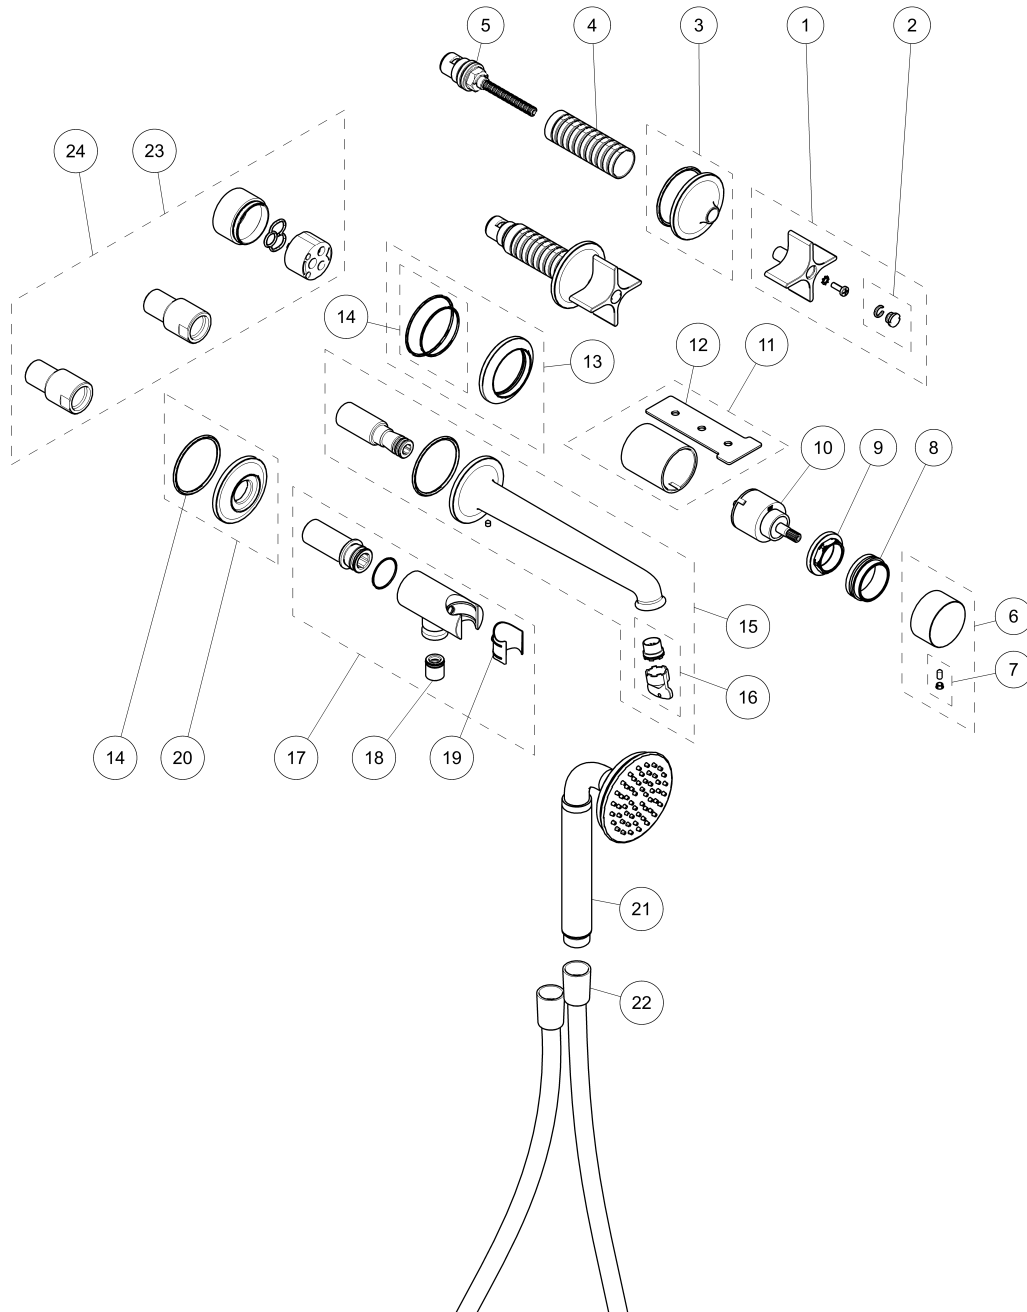

ART. J619B+R019A - Gruppo vasca incasso / Built-in bathtub mixer / Mélangeur bain-douche à encastrer

ART. J619B+R019A - Gruppo vasca incasso / Built-in bathtub mixer / Mélangeur bain-douche à encastrer

N°	Codice / Code	Descrizione / Description / Désignaton
1	76_Z713	Maniglia Flora Flora handle Manette Flora
2	90_Z714	Coppia di placchette Pair of handle caps Paire de plaques
3	90_Z719	Rosone per maniglia Backplate for handle Rosace pur manette
4	9000Q215	Canotto di regolazione Regulation sleeve Manchon de regulation
5	9000Q160	Vitone ceramico 90° destro 90° right ceramic cartridge Tête céramique droite 90°
6	90_Q355	Maniglia comando deviatore Diverter handle Manette inverseur
7	90_9533	Kit di fissaggio Fixing kit Kit de fixation
8	90_Q356	Bussola per maniglia deviatore Bush for diverter handle Douille pour manette inverseur
9	9000Q108	Ghiera bloccaggio per cartuccia Locking ring for cartridge Écrou de serrage pour cartouche
10	9000M171	Deviatore Ø 35 mm Ø 35 mm diverter Inverseur Ø 35 mm
11	90_Q357	Canotto porta deviatore Diverter sleeve Manchon pour inverseur
12	9000Q352	Chiave bloccaggio cannotti Sleeve-locking key Clé d'arret manchons
13	90_Z725	Rosone completo Complete backplate Rosace complète
14	9000Z743	Kit con O-ring Kit with O-ring Kit avec O-ring
15	76_J745	Bocca vasca da parete - 20 cm Wall-mount bathtub spout - 20 cm Bec pour mitigeur bain-douche mural - 20 cm
16	90009913	Rompigetto per bordo vasca Aerator for deck-mount bathtub Brise-jet pour bain-douche sur gorge