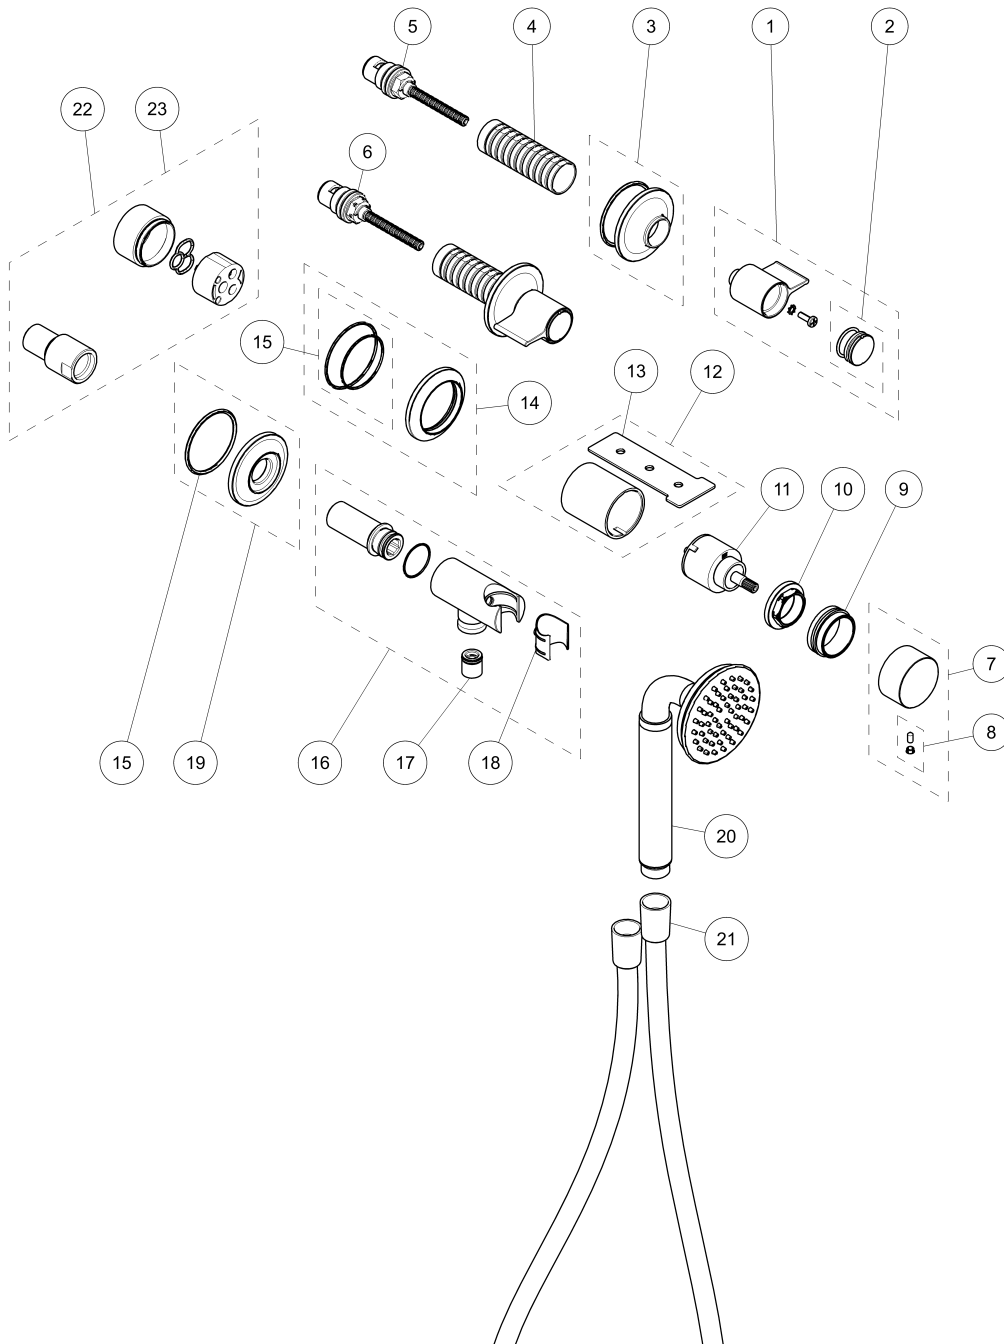

ART. J517B+R017A - Gruppo vasca incasso / Built-in bathtub mixer / Mélangeur bain-douche à encastrer

ART. J517B+R017A - Gruppo vasca incasso / Built-in bathtub mixer / Mélangeur bain-douche à encastrer

N°	Codice / Code	Descrizione / Description / Désignaton
1	76_Z707	Maniglia Flora Flora handle Manette Flora
2	90_Z708	Coppia di placchette Pair of handle caps Paire de plaques
3	90_Z716	Rosone per maniglia Backplate for handle Rosace pur manette
4	9000Q215	Canotto di regolazione Regulation sleeve Manchon de regulation
5	9000Q160	Vitone ceramico 90° destro 90° right ceramic cartridge Tête céramique droite 90°
6	9000Q161	Vitone ceramico 90° sinistro 90° left ceramic cartridge Tête céramique gauche 90°
7	90_Q355	Maniglia comando deviatore Diverter handle Manette inverseur
8	90_9533	Kit di fissaggio Fixing kit Kit de fixation
9	90_Q356	Bussola per maniglia deviatore Bush for diverter handle Douille pour manette inverseur
10	9000Q108	Ghiera bloccaggio per cartuccia Locking ring for cartridge Écrou de serrage pour cartouche
11	9000M171	Deviatore Ø 35 mm Ø 35 mm diverter Inverseur Ø 35 mm
12	90_Q357	Canotto porta deviatore Diverter sleeve Manchon pour inverseur
13	9000Q352	Chiave bloccaggio cannotti Sleeve-locking key Clé d'arrêt manchons
14	90_Z725	Rosone completo Complete backplate Rosace complète
15	9000Z743	Kit con O-ring Kit with O-ring Kit avec O-ring
16	90_9397	Presacqua completa Complete water plug Prise d'eau complète