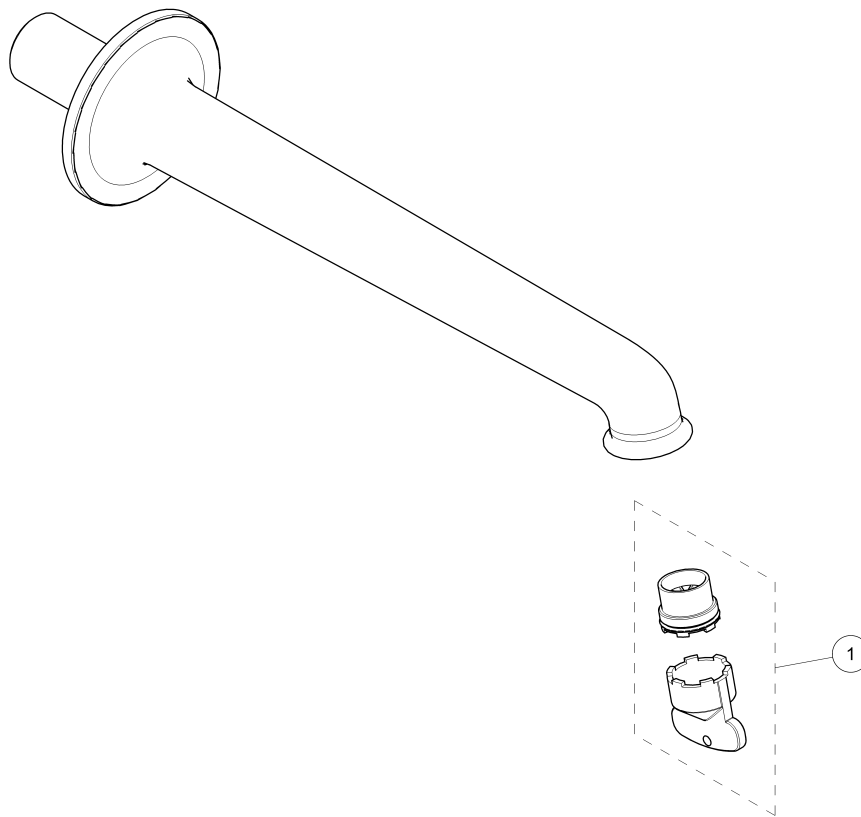

ART. J745 - Bocca vasca da parete / Wall-mount bathtub spout / Bec pour mitigeur bain-douche mural

ART. J745 - Bocca vasca da parete / Wall-mount bathtub spout / Bec pour mitigeur bain-douche mural

N°	Codice / Code	Descrizione / Description / Dèsignaton
1	90009913	Rompigetto per bordo vasca Aerator for deck-mount bathtub Brise-jet pour bain-douche sur gorge