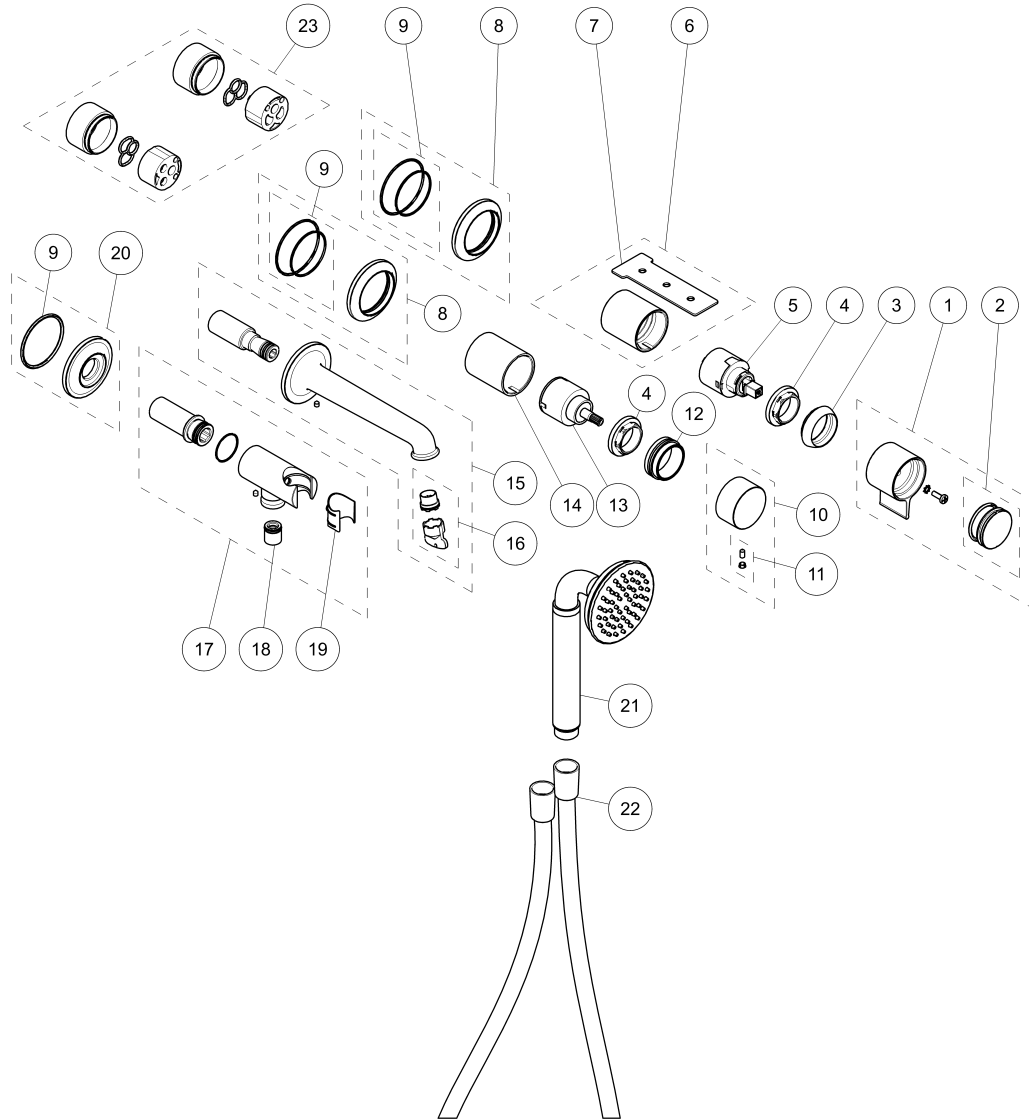

ART. J720B+D220A - Miscelatore vasca incasso / Built-in bathtub mixer / Mitigeur bain-douche à encastrer

ART. J720B+D220A - Miscelatore vasca incasso / Built-in bathtub mixer / Mitigeur bain-douche à encastrer

N°	Codice / Code	Descrizione / Description / Désignation
1	76_Z726	Maniglia completa Complete handle Manette complète
2	90_Z727	Placchetta per maniglia Cover screw for handle Plaquette pour manette
3	90_Q435	Cappuccio coprighiera Nut-ring cap Capouchon sous manette
4	9000Q108	Ghiera bloccaggio per cartuccia Locking ring for cartridge Écrou de serrage pour cartouche
5	9000M170	Cartuccia Ø 35 mm Ø 35 mm cartridge Cartouche Ø 35 mm
6	90_Q436	Canotto porta cartuccia Cartridge sleeve Manchon pour cartouche
7	9000Q352	Chiave bloccaggio cannotti Sleeve-locking key Clé d'arrêt manchons
8	90_Z725	Rosone completo Complete backplate Rosace complète
9	9000Z743	Kit con O-ring Kit with O-ring Kit avec O-ring
10	90_Q355	Maniglia comando deviatore Diverter handle Manette inverseur
11	90_9533	Kit di fissaggio Fixing kit Kit de fixation
12	90_Q356	Bussola per maniglia deviatore Bush for diverter handle Douille pour manette inverseur
13	9000M171	Deviatore Ø 35 mm Ø 35 mm diverter Inverseur Ø 35 mm
14	90_Q357	Canotto porta deviatore Diverter sleeve Manchon pour inverseur
15	76_J741	Bocca vasca da parete - 15 cm Wall-mount bathtub spout - 15 cm Bec pour mitigeur bain-douche mural - 15 cm
16	90009913	Rompigetto per bordo vasca Aerator for deck-mount bathtub Brise-jet pour bain-douche sur gorge