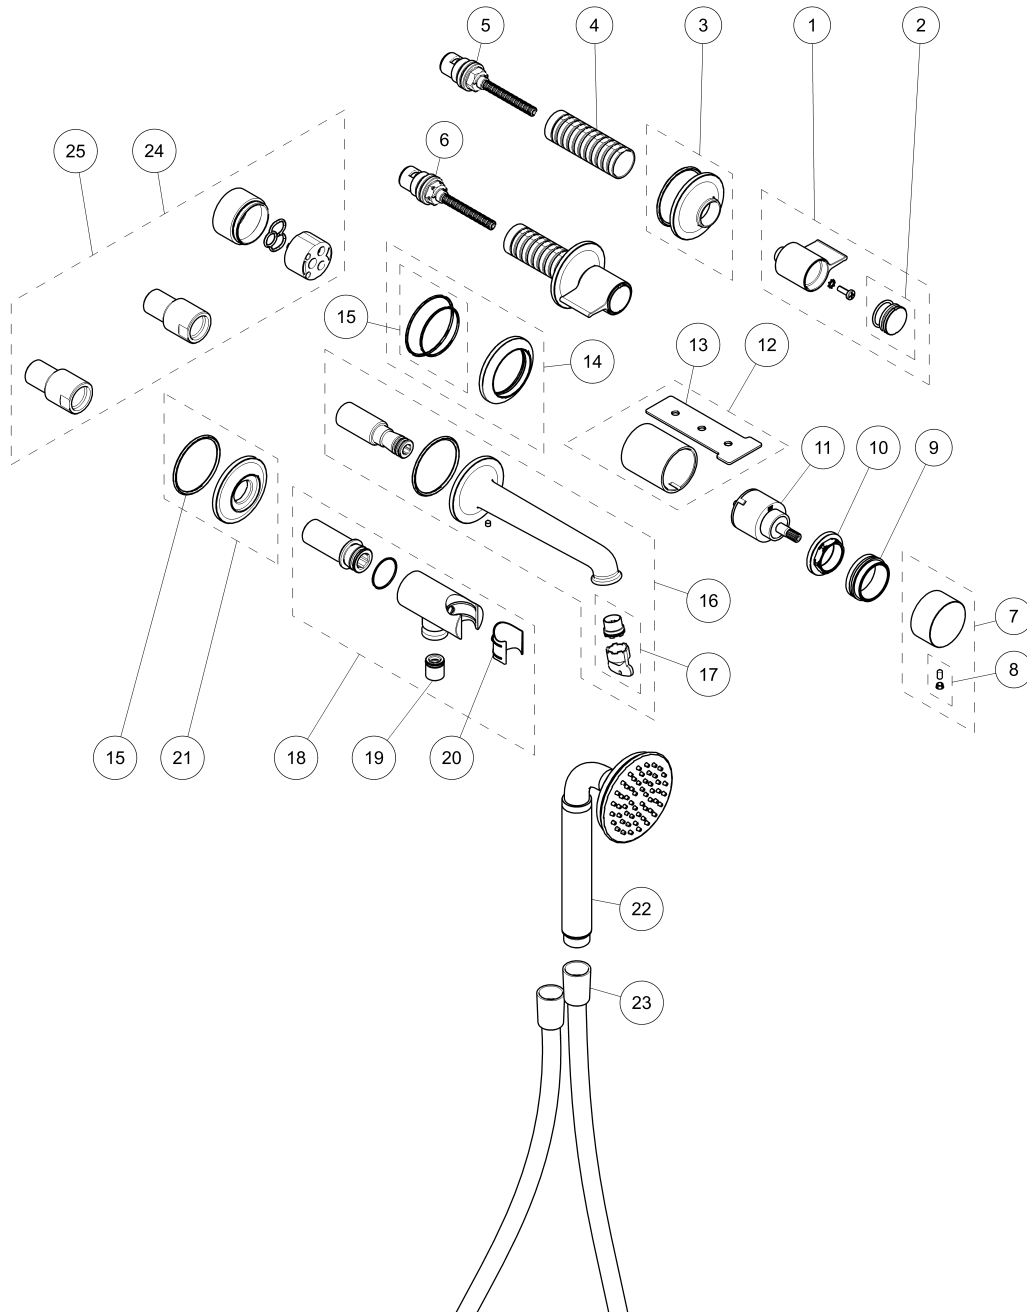

ART. J518B+R019A - Gruppo vasca incasso / Built-in bathtub mixer / Mélangeur bain-douche à encastrer

ART. J518B+R019A - Gruppo vasca incasso / Built-in bathtub mixer / Mélangeur bain-douche à encastrer

N°	Codice / Code	Descrizione / Description / Désignaton
1	76_Z707	Maniglia Flora Flora handle Manette Flora
2	90_Z708	Coppia di placchette Pair of handle caps Paire de plaques
3	90_Z716	Rosone per maniglia Backplate for handle Rosace pur manette
4	9000Q215	Canotto di regolazione Regulation sleeve Manchon de regulation
5	9000Q160	Vitone ceramico 90° destro 90° right ceramic cartridge Tête céramique droite 90°
6	9000Q161	Vitone ceramico 90° sinistro 90° left ceramic cartridge Tête céramique gauche 90°
7	90_Q355	Maniglia comando deviatore Diverter handle Manette inverseur
8	90_9533	Kit di fissaggio Fixing kit Kit de fixation
9	90_Q356	Bussola per maniglia deviatore Bush for diverter handle Douille pour manette inverseur
10	9000Q108	Ghiera bloccaggio per cartuccia Locking ring for cartridge Écrou de serrage pour cartouche
11	9000M171	Deviatore Ø 35 mm Ø 35 mm diverter Inverseur Ø 35 mm
12	90_Q357	Canotto porta deviatore Diverter sleeve Manchon pour inverseur
13	9000Q352	Chiave bloccaggio cannotti Sleeve-locking key Clé d'arret manchons
14	90_Z725	Rosone completo Complete backplate Rosace complète
15	9000Z743	Kit con O-ring Kit with O-ring Kit avec O-ring
16	76_J741	Bocca vasca da parete - 15 cm Wall-mount bathtub spout - 15 cm Bec pour mitigeur bain-douche mural - 15 cm