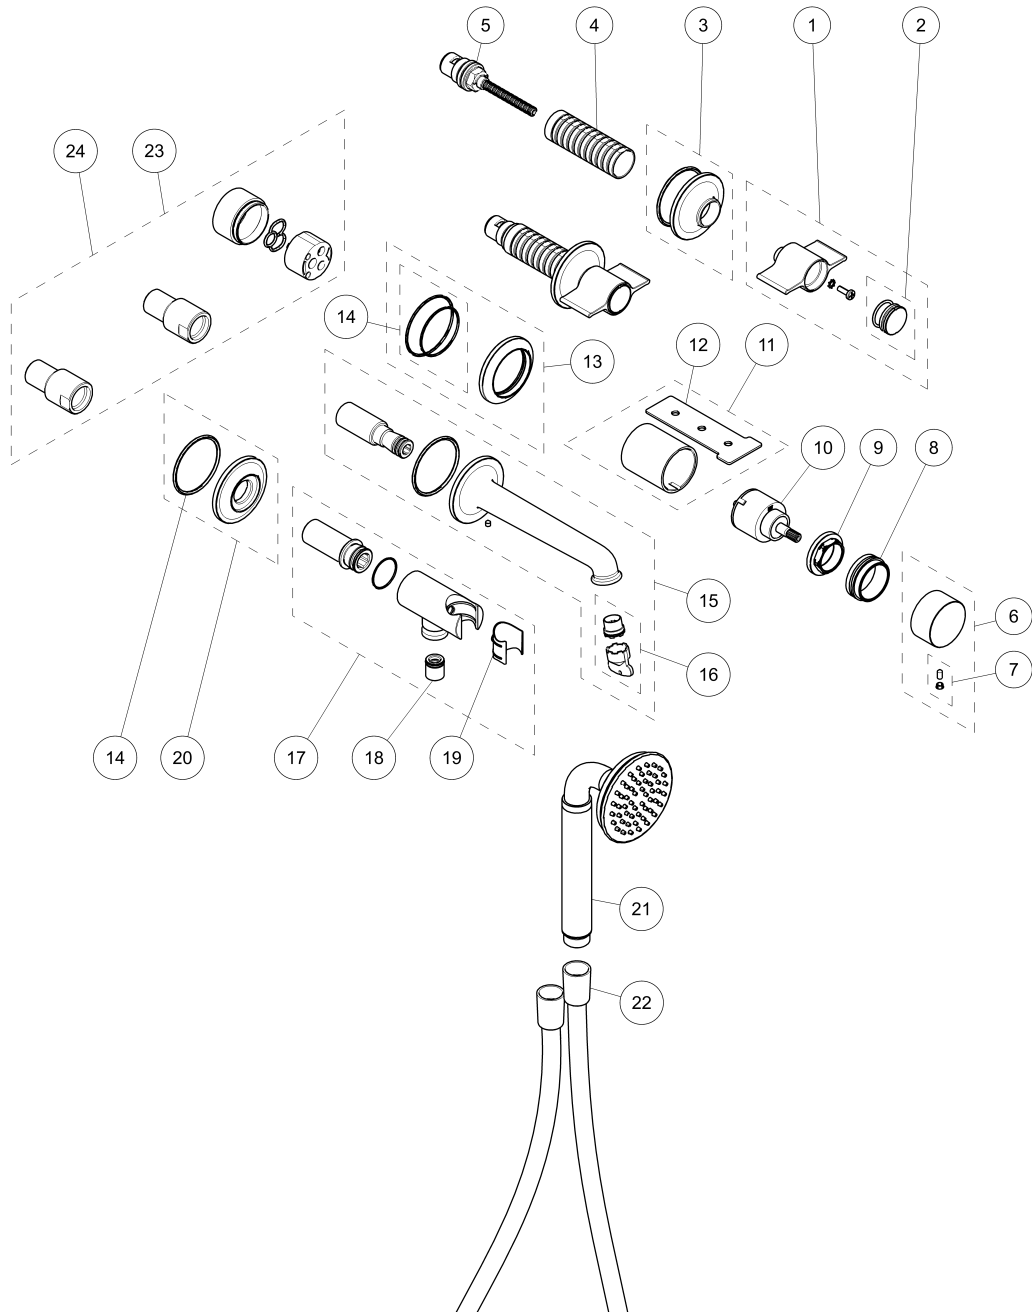

ART. J418B+R019A - Gruppo vasca incasso / Built-in bathtub mixer / Mélangeur bain-douche à encastrer

ART. J418B+R019A - Gruppo vasca incasso / Built-in bathtub mixer / Mélangeur bain-douche à encastrer

N°	Codice / Code	Descrizione / Description / Désignaton
1	76_Z709	Maniglia Flora Flora handle Manette Flora
2	90_Z708	Coppia di placchette Pair of handle caps Paire de plaques
3	90_Z716	Rosone per maniglia Backplate for handle Rosace pur manette
4	9000Q215	Canotto di regolazione Regulation sleeve Manchon de regulation
5	9000Q160	Vitone ceramico 90° destro 90° right ceramic cartridge Tête céramique droite 90°
6	90_Q355	Maniglia comando deviatore Diverter handle Manette inverseur
7	90_9533	Kit di fissaggio Fixing kit Kit de fixation
8	90_Q356	Bussola per maniglia deviatore Bush for diverter handle Douille pour manette inverseur
9	9000Q108	Ghiera bloccaggio per cartuccia Locking ring for cartridge Écrou de serrage pour cartouche
10	9000M171	Deviatore Ø 35 mm Ø 35 mm diverter Inverseur Ø 35 mm
11	90_Q357	Canotto porta deviatore Diverter sleeve Manchon pour inverseur
12	9000Q352	Chiave bloccaggio cannotti Sleeve-locking key Clé d'arret manchons
13	90_Z725	Rosone completo Complete backplate Rosace complète
14	9000Z743	Kit con O-ring Kit with O-ring Kit avec O-ring
15	76_J741	Bocca vasca da parete - 15 cm Wall-mount bathtub spout - 15 cm Bec pour mitigeur bain-douche mural - 15 cm
16	90009913	Rompigetto per bordo vasca Aerator for deck-mount bathtub Brise-jet pour bain-douche sur gorge