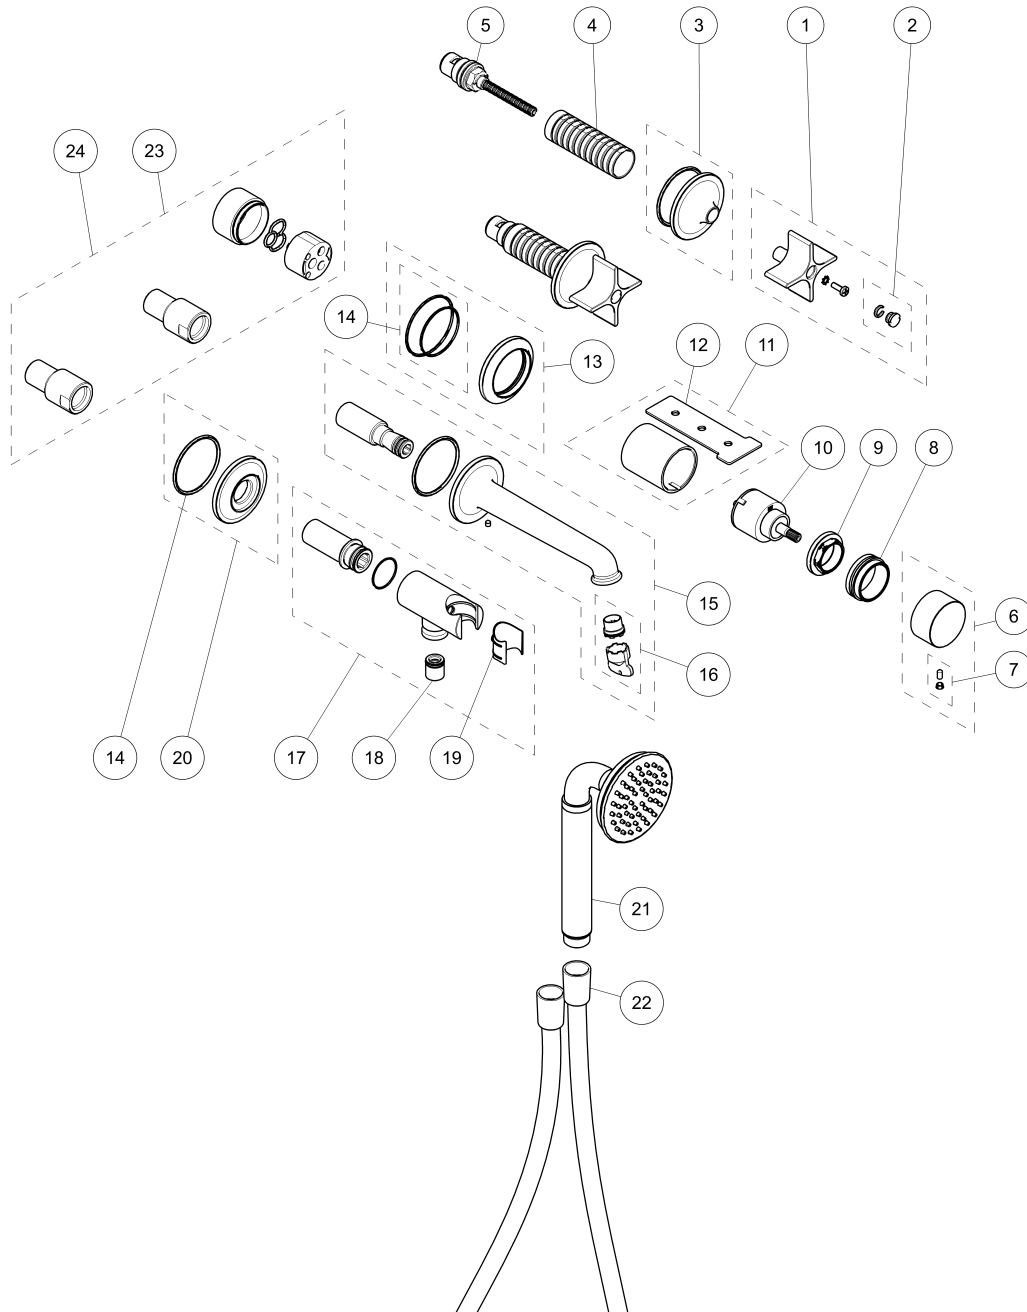

ART. J618B+R019A - Gruppo vasca incasso / Built-in bathtub mixer / Mélangeur bain-douche à encastrer

ART. J618B+R019A - Gruppo vasca incasso / Built-in bathtub mixer / Mélangeur bain-douche à encastrer

N°	Codice / Code	Descrizione / Description / Désignaton
1	76_Z713	Maniglia Flora Flora handle Manette Flora
2	90_Z714	Coppia di placchette Pair of handle caps Paire de plaques
3	90_Z719	Rosone per maniglia Backplate for handle Rosace pur manette
4	9000Q215	Canotto di regolazione Regulation sleeve Manchon de regulation
5	9000Q160	Vitone ceramico 90° destro 90° right ceramic cartridge Tête céramique droite 90°
6	90_Q355	Maniglia comando deviatore Diverter handle Manette inverseur
7	90_9533	Kit di fissaggio Fixing kit Kit de fixation
8	90_Q356	Bussola per maniglia deviatore Bush for diverter handle Douille pour manette inverseur
9	9000Q108	Ghiera bloccaggio per cartuccia Locking ring for cartridge Écrou de serrage pour cartouche
10	9000M171	Deviatore Ø 35 mm Ø 35 mm diverter Inverseur Ø 35 mm
11	90_Q357	Canotto porta deviatore Diverter sleeve Manchon pour inverseur
12	9000Q352	Chiave bloccaggio cannotti Sleeve-locking key Clé d'arret manchons
13	90_Z725	Rosone completo Complete backplate Rosace complète
14	9000Z743	Kit con O-ring Kit with O-ring Kit avec O-ring
15	76_J741	Bocca vasca da parete - 15 cm Wall-mount bathtub spout - 15 cm Bec pour mitigeur bain-douche mural - 15 cm
16	90009913	Rompigetto per bordo vasca Aerator for deck-mount bathtub Brise-jet pour bain-douche sur gorge