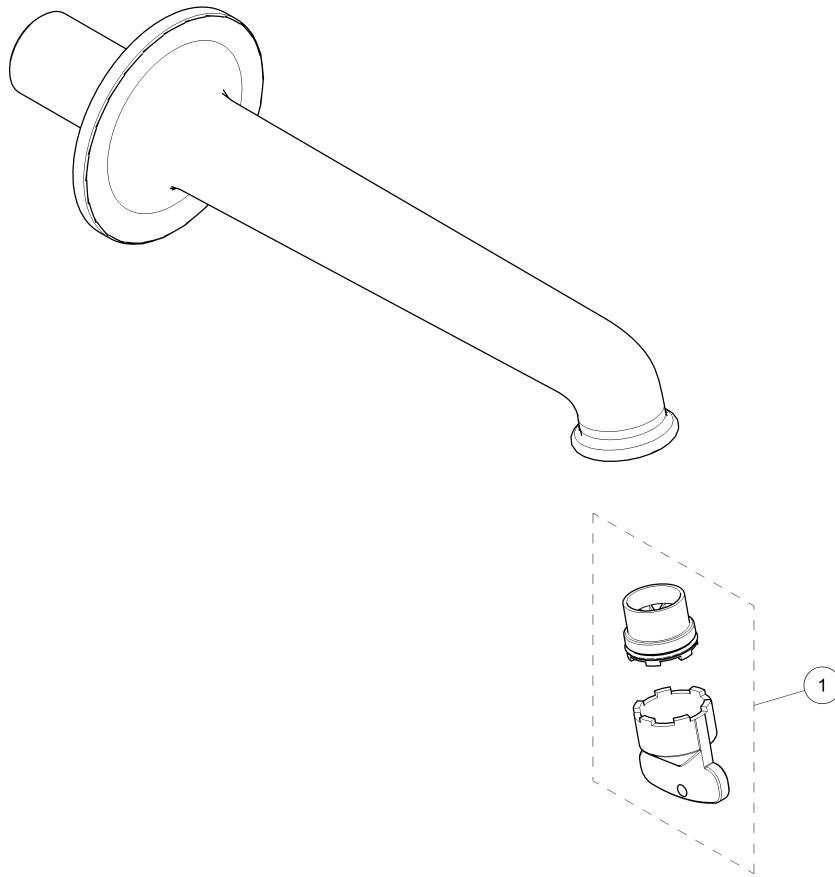

ART. J741 - Bocca vasca da parete / Wall-mount bathtub spout / Bec pour mitigeur bain-douche mural

ART. J741 - Bocca vasca da parete / Wall-mount bathtub spout / Bec pour mitigeur bain-douche mural

| N° | Codice / Code | Descrizione / Description / Dèsignaton |
|----|---------------|---|
| 1 | 90009913 | Rompigetto per bordo vasca Aerator for deck-mount bathtub Brise-jet pour bain-douche sur gorge |