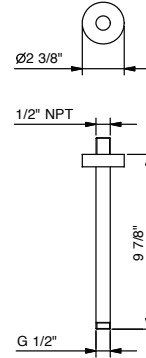

SHOWERS PROGRAM

ART. 9236U

10" Ceiling-mount shower arm

- Round escutcheon
- 1/2" NPT male connection

Date _____

Project/Comments: _____

Finishes

- | | |
|--|-------------|
| <input type="checkbox"/> Chrome | 86 02 9236U |
| <input type="checkbox"/> Matte Black | 86 13 9236U |
| <input type="checkbox"/> Matte White | 86 29 9236U |
| <input type="checkbox"/> Polished Nickel PVD | 86 95 9236U |
| <input type="checkbox"/> Matte Gun Metal PVD | 86 P5 9236U |
| <input type="checkbox"/> Matte British Gold PVD | 86 P6 9236U |
| <input type="checkbox"/> Matte Copper PVD | 86 P9 9236U |
| <input type="checkbox"/> Deep Black PVD | 86 S1 9236U |
| <input type="checkbox"/> Pure Brass PVD | 86 Q7 9236U |
| <input type="checkbox"/> Raw Metal PVD | 86 Q8 9236U |
| <input type="checkbox"/> Gold Plus | 86 01 9236U |
| <input type="checkbox"/> Red | 86 06 9236U |
|
 | |
| <input type="checkbox"/> Brushed Stainless steel | 86 93 9236U |