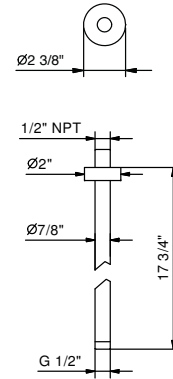

SHOWERS PROGRAM

ART. 9237U

18" Ceiling-mount shower arm

- Round escutcheon
- 1/2" NPT male connection

Date _____

Project/Comments: _____

Finishes

- | | |
|--|-------------|
| <input type="checkbox"/> Chrome | 86 02 9237U |
| <input type="checkbox"/> Matte Black | 86 13 9237U |
| <input type="checkbox"/> Matte White | 86 29 9237U |
| <input type="checkbox"/> Polished Nickel PVD | 86 95 9237U |
| <input type="checkbox"/> Matte Gun Metal PVD | 86 P5 9237U |
| <input type="checkbox"/> Matte British Gold PVD | 86 P6 9237U |
| <input type="checkbox"/> Matte Copper PVD | 86 P9 9237U |
| <input type="checkbox"/> Deep Black PVD | 86 S1 9237U |
| <input type="checkbox"/> Pure Brass PVD | 86 Q7 9237U |
| <input type="checkbox"/> Raw Metal PVD | 86 Q8 9237U |
| <input type="checkbox"/> Gold Plus | 86 01 9237U |
| <input type="checkbox"/> Red | 86 06 9237U |
|
 | |
| <input type="checkbox"/> Brushed Stainless steel | 86 93 9237U |