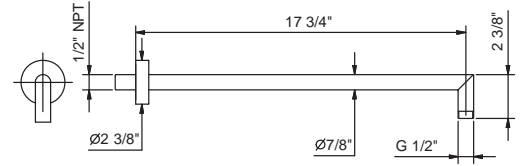

SHOWERS PROGRAM

ART. 8011U

17 3/4" Wall-mount shower arm

- Round escutcheon
- 90° angle
- 1/2" NPT male connection

Date

Project/Comments:

Finishes

- | | |
|--|-------------|
| <input type="checkbox"/> Chrome | 86 02 8011U |
| <input type="checkbox"/> Matte Black | 86 13 8011U |
| <input type="checkbox"/> Matte White | 86 29 8011U |
| <input type="checkbox"/> Polished Nickel PVD | 86 95 8011U |
| <input type="checkbox"/> Matte Gun Metal PVD | 86 P5 8011U |
| <input type="checkbox"/> Matte British Gold PVD | 86 P6 8011U |
| <input type="checkbox"/> Matte Copper PVD | 86 P9 8011U |
| <input type="checkbox"/> Deep Black PVD | 86 S1 8011U |
| <input type="checkbox"/> Gold Plus | 86 01 8011U |
|
 | |
| <input type="checkbox"/> Brushed Stainless steel | 86 93 8011U |