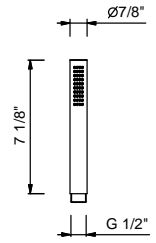

NOSTROMO SMALL

ART. 8783U

FIT handshower

- Cylindrical
- Anti-siphon valve
- Anti-limescale membrane
- Water flow restricted to 1.8 gpm

Date

Project/Comments:

Finishes

- | | |
|--|-------------|
| <input type="checkbox"/> Chrome | 90 02 8783U |
| <input type="checkbox"/> Matte Black | 90 13 8783U |
| <input type="checkbox"/> Matte Gun Metal PVD | 90 P5 8783U |
| <input type="checkbox"/> Matte British Gold PVD | 90 P6 8783U |
| <input type="checkbox"/> Matte Copper PVD | 90 P9 8783U |
| <input type="checkbox"/> Deep Black PVD | 90 S1 8783U |
| <input type="checkbox"/> Pure Brass PVD | 90 Q7 8783U |
| <input type="checkbox"/> Raw Metal PVD | 90 Q8 8783U |
|
 | |
| <input type="checkbox"/> Brushed Stainless steel | 90 93 8783U |