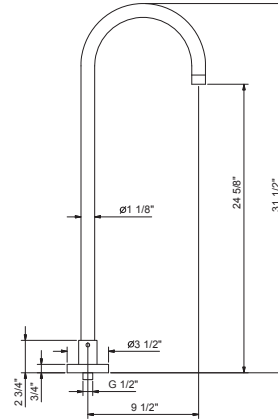

NOSTROMO SMALL

ART. 9350U

Floor-mount tub spout

- 31 1/2" height
- Water flow restricted
- 1/2" NPT male connection
- 8.5 gpm @ 60 psi

Date

Project/Comments:

Finishes

- | | |
|--|-------------|
| <input type="checkbox"/> Chrome | 50 02 9350U |
| <input type="checkbox"/> Matte Black | 50 13 9350U |
| <input type="checkbox"/> Matte Gun Metal PVD | 50 P5 9350U |
| <input type="checkbox"/> Matte British Gold PVD | 50 P6 9350U |
| <input type="checkbox"/> Matte Copper PVD | 50 P9 9350U |
| <input type="checkbox"/> Deep Black PVD | 50 S1 9350U |
| <input type="checkbox"/> Pure Brass PVD | 50 Q7 9350U |
| <input type="checkbox"/> Raw Metal PVD | 50 Q8 9350U |
|
 | |
| <input type="checkbox"/> Brushed Stainless steel | 50 93 9350U |