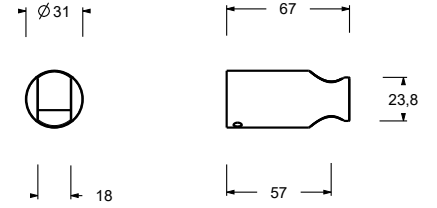

NOSTROMO SMALL

ART. Q133

Fixed handshower holder

- Brass construction

Date

Project/Comments:

Finishes

- | | |
|---|------------|
| <input type="checkbox"/> Chrome | 90 02 Q133 |
| <input type="checkbox"/> Matte Black | 90 13 Q133 |
| <input type="checkbox"/> Matte Gun Metal PVD | 90 P5 Q133 |
| <input type="checkbox"/> Matte British Gold PVD | 90 P6 Q133 |
| <input type="checkbox"/> Matte Copper PVD | 90 P9 Q133 |
| <input type="checkbox"/> Deep Black PVD | 90 S1 Q133 |
| <input type="checkbox"/> Pure Brass PVD | 90 Q7 Q133 |
| <input type="checkbox"/> Raw Metal PVD | 90 Q8 Q133 |