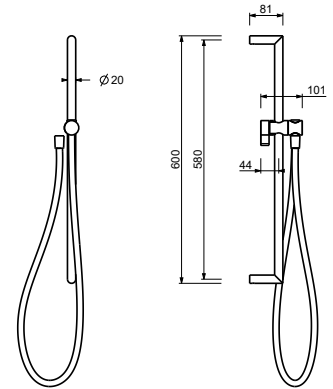

NOSTROMO SMALL

ART. 8145

Shower rail

- Adjustable handshower holder
- 58" vinyl hose

Handshower and water outlet to be purchased separately

Date

Project/Comments:

Finishes

- | | |
|--|------------|
| <input type="checkbox"/> Chrome | 86 02 8145 |
| <input type="checkbox"/> Matte Black | 86 13 8145 |
| <input type="checkbox"/> Matte Gun Metal PVD | 86 P5 8145 |
| <input type="checkbox"/> Matte British Gold PVD | 86 P6 8145 |
| <input type="checkbox"/> Matte Copper PVD | 86 P9 8145 |
| <input type="checkbox"/> Deep Black PVD | 86 S1 8145 |
| <input type="checkbox"/> Pure Brass PVD | 86 Q7 8145 |
| <input type="checkbox"/> Raw Metal PVD | 86 Q8 8145 |
| <input type="checkbox"/> Brushed Stainless steel | 86 93 8145 |