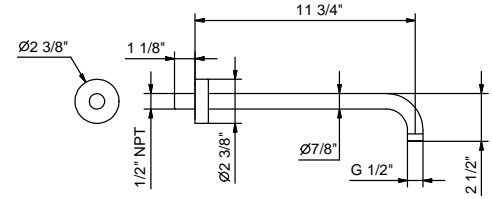

ART. 8027U

11 3/4" Wall-mount shower arm

- Curved angle
- Round escutcheon
- 1/2" NPT male connection

Finishes

- | | |
|--|-------------|
| <input type="checkbox"/> Chrome | 86 02 8027U |
| <input type="checkbox"/> Matte Black | 86 13 8027U |
| <input type="checkbox"/> Matte White | 86 29 8027U |
| <input type="checkbox"/> Matte Gun Metal PVD | 86 P5 8027U |
| <input type="checkbox"/> Matte British Gold PVD | 86 P6 8027U |
| <input type="checkbox"/> Matte Copper PVD | 86 P9 8027U |
| <input type="checkbox"/> Deep Black PVD | 86 S1 8027U |
| <input type="checkbox"/> Pure Brass PVD | 86 Q7 8027U |
| <input type="checkbox"/> Raw Metal PVD | 86 Q8 8027U |
|
 | |
| <input type="checkbox"/> Brushed Stainless steel | 86 93 8027U |