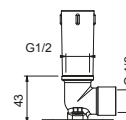

OPTIONNEL: Partie encastrée pour placoplâtre

W046

91 00 W046

8137

Bras de douche

- longueur 35 cm
- rosace rond
- pour installation murale
- entrée en 1/2"

Chromé	86 02 8137
Noir Mat	86 13 8137
Blanc Mat	86 29 8137
Polished Nickel PVD	86 95 8137
Matt Gun Metal PVD	86 P5 8137
Matt British Gold PVD	86 P6 8137
Matt Copper PVD	86 P9 8137
Deep Black PVD	86 S1 8137
Mokka PVD	86 S5 8137
Brushed Steel Look PVD	86 92 8137
Golden Look PVD	86 S9 8137
Pure Brass PVD	86 Q7 8137
Raw Metal PVD	86 Q8 8137
Acier Brossé	86 93 8137

OPTIONNEL: Partie encastrée pour placoplâtre

W046

91 00 W046

8028

Bras de douche

- longueur 45 cm
- rosace rond
- pour installation murale
- entrée en 1/2"

Chromé	86 02 8028
Noir Mat	86 13 8028
Blanc Mat	86 29 8028
Polished Nickel PVD	86 95 8028
Matt Gun Metal PVD	86 P5 8028
Matt British Gold PVD	86 P6 8028
Matt Copper PVD	86 P9 8028
Deep Black PVD	86 S1 8028
Mokka PVD	86 S5 8028
Brushed Steel Look PVD	86 92 8028
Golden Look PVD	86 S9 8028
Pure Brass PVD	86 Q7 8028
Raw Metal PVD	86 Q8 8028
Acier Brossé	86 93 8028