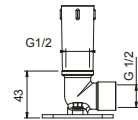

OPTIONNEL: Partie encastrée pour placoplâtre

W046

91 00 W046