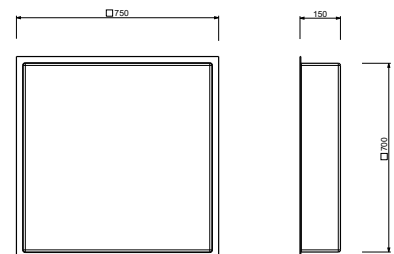

W098

Coupole pour installation de pomme de douche dans le plafond d'un Hammam

- pour art. C031 - C032 - K021 - K022 - K001 - K002 - K061 - K062
- V561 - V562
- étanche à l'eau
- à installer avant de la réalisation du faux plafond
- instructions d'installation sur les pages techniques d'Acqua Zone et d'Acquafit