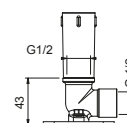

OPTIONNEL: Partie encastrée pour placoplâtre

W046

91 00 W046