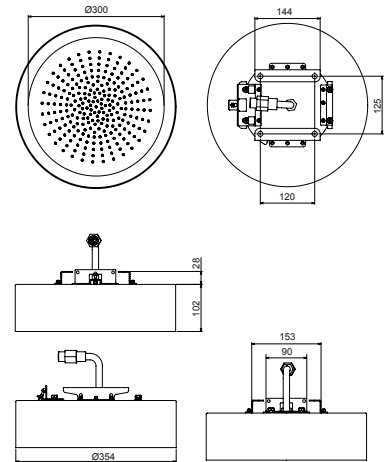

K061

Pomme de douche multifonction Dream

- gabarit Ø 35 cm
- pomme de douche Ø 30 cm
- clapet anti-retour
- avec partie à encastrer
- pour installation plafond: encastré, semi-encastré, externe
- Système **OCS**, Système de Fermeture Optimale

- limiteur de débit 14 l/min à 3 bar

Fonctions eau:

- fonction 1 : 240 picots anticalcaires pluie au centre

Fonctions lumière :

- lumière blanche LED RGB
- chromothérapie à LED RGB à 4 couleurs : rouge, vert, bleu, jaune
- séquence de couleurs "Feel"
- alimentation

N.B. Conditions nécessaires pour le fonctionnement correct:
débit min.: 12 l/min

N.B. Pour le choix du mitigeur consulter les pages compositions douche dans chaque série