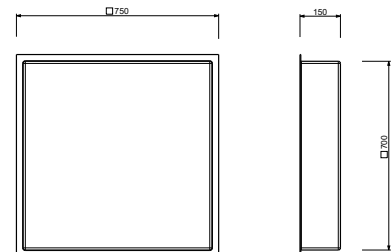

W098

Coupole pour installation de pomme de douche dans le plafond d'un Hammam

- étanche à l'eau
- pour art. C031 - C032 - K021 - K022 - K001 - K002 - K061 - K062 - V561 - V562
- à installer avant de la réalisation du faux plafond
- instructions d'installation sur les pages techniques d'Acqua Zone et d'Acquafit