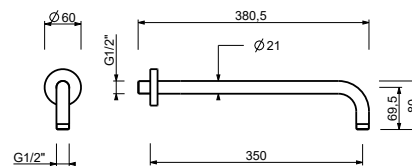

OPTIONNEL: Partie encastrée pour placoplâtre

W046

91 00 W046

8137

Bras de douche

- longueur 35 cm
- rosace rond
- pour installation murale
- entrée en 1/2"

Chromé	86 02 8137
Noir Mat	86 13 8137
Blanc Mat	86 29 8137
Polished Nickel PVD	86 95 8137
Matt Gun Metal PVD	86 P5 8137
Matt British Gold PVD	86 P6 8137
Matt Copper PVD	86 P9 8137
Deep Black PVD	86 S1 8137
Mokka PVD	86 S5 8137
Brushed Steel Look PVD	86 92 8137
Golden Look PVD	86 S9 8137
Pure Brass PVD	86 Q7 8137
Raw Metal PVD	86 Q8 8137
Acier Brossé	86 93 8137