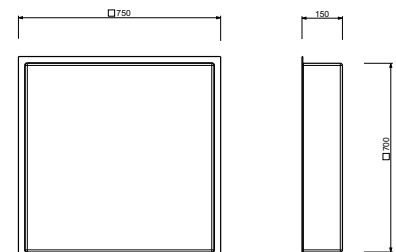

W098

Coupole pour installation de pomme de douche dans le plafond d'un Hammam

- pour art. C031 - C032 - K021 - K022 - K001 - K002 - K061 - K062 - V561 - V562
- étanche à l'eau
- à installer avant de la réalisation du faux plafond
- instructions d'installation sur les pages techniques d'Acqua Zone et d'Acquafit