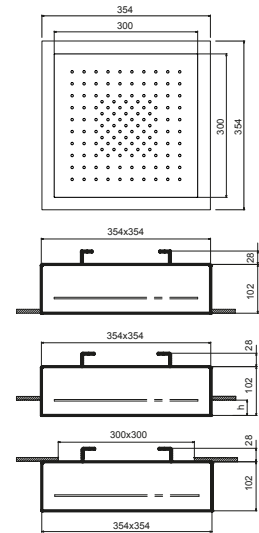

K001

Pomme de douche multifonction Dream

- gabarit 35x35 cm
- pomme de douche 30x30 cm
- avec partie à encastrer
- clapet anti-retour
- Système **OCS**, Système de Fermeture Optimale

- limiteur de débit 12 l/min à 3 bar

Fonctions eau:

- fonction 1 : 125 picots anticalcaires pluie au centre

Fonctions lumière :

- lumière blanche LED RGB
- chromothérapie à LED RGB à 4 couleurs : rouge, vert, bleu, jaune
- séquence de couleurs "Feel"
- alimentation

N.B. Conditions nécessaires pour le fonctionnement correct: débit min.: 9 l/min

N.B. Pour le choix du mitigeur consulter les pages compositions douche dans chaque série