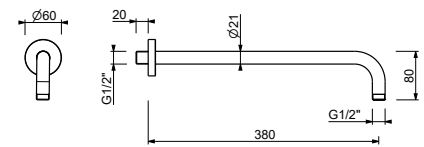

OPTIONNEL: Partie encastrée pour placoplâtre

W046

91 00 W046

8124

Bras de douche

- longueur 40 cm
- rosace rond
- pour installation murale
- entrée en 1/2"

Chromé	86 02 8124
Noir Mat	86 13 8124
Blanc Mat	86 29 8124
Polished Nickel PVD	86 95 8124
Matt Gun Metal PVD	86 P5 8124
Matt British Gold PVD	86 P6 8124
Matt Copper PVD	86 P9 8124
Deep Black PVD	86 S1 8124
Mokka PVD	86 S5 8124
Brushed Steel Look PVD	86 92 8124
Golden Look PVD	86 S9 8124
Pure Brass PVD	86 Q7 8124
Raw Metal PVD	86 Q8 8124
Acier Brossé	86 93 8124

OPTIONNEL: Partie encastrée pour placoplâtre

W046

91 00 W046

K061

Pomme de douche multifonction Dream

- gabarit Ø 35 cm
- pomme de douche Ø 30 cm
- clapet anti-retour
- avec partie à encastrer
- pour installation plafond: encastré, semi-encastré, externe
- Système **OCS**, Système de Fermeture Optimale