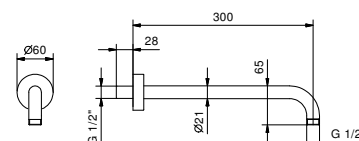

8027

Bras de douche

- longueur 30 cm
- rosace rond
- pour installation murale
- entrée en 1/2"

Chromé	86 02 8027
Noir Mat	86 13 8027
Blanc Mat	86 29 8027
Polished Nickel PVD	86 95 8027
Matt Gun Metal PVD	86 P5 8027
Matt British Gold PVD	86 P6 8027
Matt Copper PVD	86 P9 8027
Deep Black PVD	86 S1 8027
Mokka PVD	86 S5 8027
Brushed Steel Look PVD	86 92 8027
Golden Look PVD	86 S9 8027
Pure Brass PVD	86 Q7 8027
Raw Metal PVD	86 Q8 8027
Acier Brossé	86 93 8027