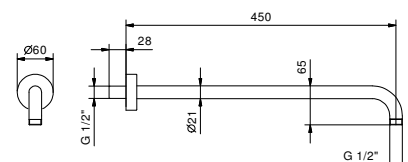

OPTIONNEL: Partie encastrée pour placoplâtre

W046

91 00 W046

8028

Bras de douche

- longueur 45 cm
- rosace rond
- pour installation murale
- entrée en 1/2"

Chromé	86 02 8028
Noir Mat	86 13 8028
Blanc Mat	86 29 8028
Polished Nickel PVD	86 95 8028
Matt Gun Metal PVD	86 P5 8028
Matt British Gold PVD	86 P6 8028
Matt Copper PVD	86 P9 8028
Deep Black PVD	86 S1 8028
Mokka PVD	86 S5 8028
Brushed Steel Look PVD	86 92 8028
Golden Look PVD	86 S9 8028
Pure Brass PVD	86 Q7 8028
Raw Metal PVD	86 Q8 8028
Acier Brossé	86 93 8028