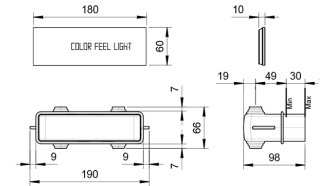

K101

Clavier de contrôle touch

- facultatif
- 3 boutons rétroéclairés pour les fonctions lumière: Color, Feel et Light
- avec partie à encastrer