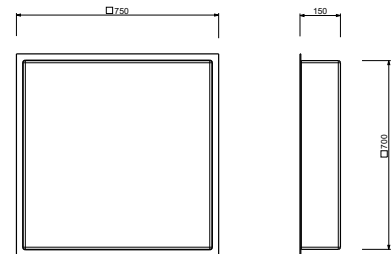

W098

Couple pour installation de pomme de douche dans le plafond d'un Hammam

- pour art. C031 - C032 - K021 - K022 - K001 - K002 - K061 - K062 - V561 - V562
- étanche à l'eau
- à installer avant de la réalisation du faux plafond
- instructions d'installation sur les pages techniques d'Acqua Zone et d'Acquafit