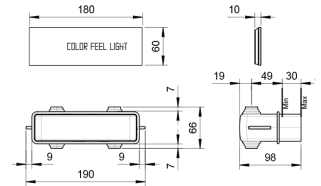

K101

Clavier de contrôle touch

- facultatif
- 3 boutons rétroéclairés pour les fonctions lumière: Color, Feel et Light
- avec partie à encastrer