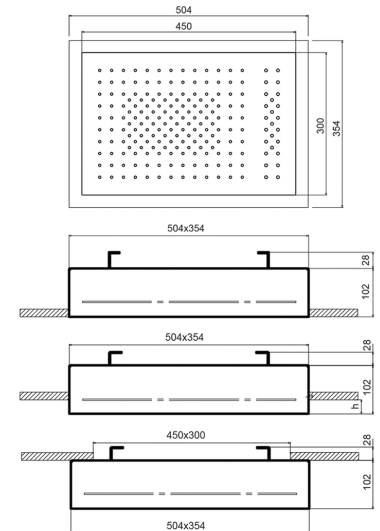

K021

Pomme de douche multifonction Dream

- gabarit 50x35 cm
- pomme de douche 45x30 cm
- avec partie à encastrer
- clapet anti-retour
- pour installation plafond: encastré, semi-encastré, externe
- Système **OCS**, Système de Fermeture Optimale

- limiteur de débit 14 l/min à 3 bar

Fonctions eau:

- fonction 1 : 170 picots anticalcaires pluie au centre
- fonction 2 : 25 picots anticalcaires eau tonique

Fonctions lumière :

- lumière blanche LED RGB
- chromothérapie à LED RGB à 4 couleurs : rouge, vert, bleu, jaune
- séquence de couleurs "Feel"
- alimentation

N.B. Conditions nécessaires pour le fonctionnement correct:
débit min.: 12 l/min

N.B. Pour le choix du mitigeur consulter les pages compositions douche dans chaque série