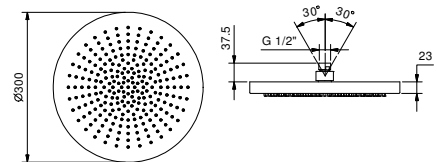

Acier Brillant	79 38 K073
Noir Mat	79 13 K073
Blanc Mat	79 29 K073
Polished Nickel PVD	79 95 K073
Matt Gun Metal PVD	79 P5 K073
Matt British Gold PVD	79 P6 K073
Matt Copper PVD	79 P9 K073
Deep Black PVD	79 S1 K073
Mokka PVD	79 S5 K073
Brushed Steel Look PVD	79 92 K073
Golden Look PVD	79 S9 K073
Pure Brass PVD	79 Q7 K073
Raw Metal PVD	79 Q8 K073
Acier Brossé	79 93 K073