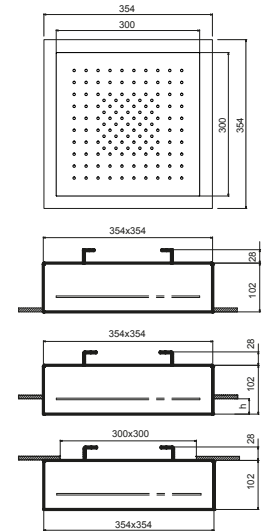

Fonctions eau:

- fonction 1 : 125 picots anticalcaires pluie au centre

N.B. Conditions nécessaires pour le fonctionnement correct: débit min.: 9 l/min

N.B. Pour le choix du mitigeur consulter les pages compositions douche dans chaque série