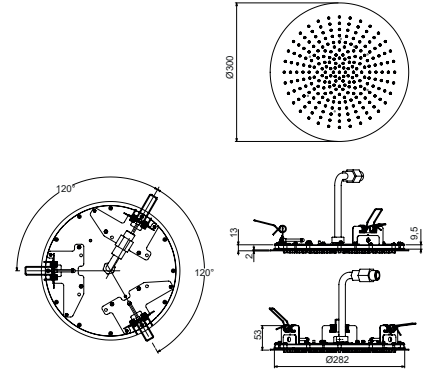

K072

Pomme de douche jet pluie

- ACQUAFIT
- h. 2 mm
- Ø 30 cm
- clapet anti-retour
- pour installation plafond: au ras du plafond
- Système **OCS**, Système de Fermeture Optimale

• limiteur de débit 14 l/min à 3 bar

Fonctions eau:

- fonction 1 : 240 picots anticalcaires pluie au centre

N.B. Conditions nécessaires pour le fonctionnement correct: Débit min. d'alimentation: 12 l/min
N.B. Pour le choix du mitigeur consulter les pages compositions douche dans chaque série

Acier Brillant	79 38 K072
Noir Mat	79 13 K072
Blanc Mat	79 29 K072
Polished Nickel PVD	79 95 K072
Matt Gun Metal PVD	79 P5 K072
Matt British Gold PVD	79 P6 K072
Matt Copper PVD	79 P9 K072
Deep Black PVD	79 S1 K072
Mokka PVD	79 S5 K072
Brushed Steel Look PVD	79 92 K072
Golden Look PVD	79 S9 K072
Pure Brass PVD	79 Q7 K072
Raw Metal PVD	79 Q8 K072
Acier Brossé	79 93 K072

K073

Pomme de douche jet pluie

- Ø 30 cm
- clapet anti-retour
- entrée en 1/2"
- système anticalcaire
- pour installation murale
- Système **OCS**, Système de Fermeture Optimale

• limiteur de débit 14 l/min à 3 bar

Fonctions eau:

- fonction 1 : 240 picots anticalcaires pluie au centre

N.B. Conditions nécessaires pour le fonctionnement correct: débit min.: 12 l/min

N.B. Bras de douche à commander séparément

N.B. Pour le choix du mitigeur consulter les pages compositions douche dans chaque série