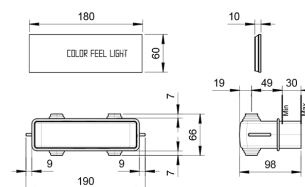

K101

Clavier de contrôle touch

- facultatif
- 3 boutons rétroéclairés pour les fonctions lumière: Color, Feel et Light
- avec partie à encastrer