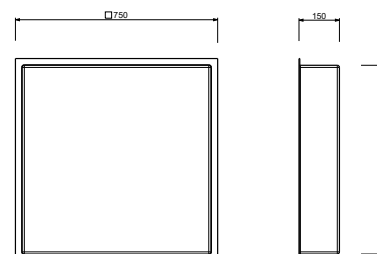

W098

Couple pour installation de pomme de douche dans le plafond d'un Hammam

- étanche à l'eau
- pour art. C031 - C032 - K021 - K022 - K001 - K002 - K061 - K062 - V561 - V562
- à installer avant de la réalisation du faux plafond
- instructions d'installation sur les pages techniques d'Acqua Zone et d'Acquafit