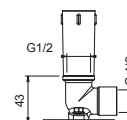

OPTIONNEL: Partie encastrée pour placoplâtre

W046

91 00 W046