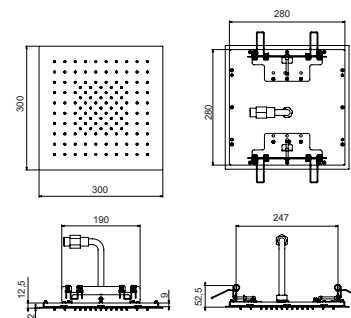

K052

Pomme de douche jet pluie

- h. 2 mm
- pomme de douche 30x30 cm
- clapet anti-retour
- pour installation plafond: au ras du plafond
- Système **OCS**, Système de Fermeture Optimale

- limiteur de débit 12 l/min à 3 bar

Fonctions eau:

- fonction 1 : 125 picots anticalcaires pluie au centre

N.B. Conditions nécessaires pour le fonctionnement correct: débit min.: 9 l/min

N.B. Pour le choix du mitigeur consulter les pages compositions douche dans chaque série

Acier Brillant	79 38 K052
Noir Mat	79 13 K052
Blanc Mat	79 29 K052
Polished Nickel PVD	79 95 K052
Matt Gun Metal PVD	79 P5 K052
Matt British Gold PVD	79 P6 K052
Matt Copper PVD	79 P9 K052
Deep Black PVD	79 S1 K052
Mokka PVD	79 S5 K052
Brushed Steel Look PVD	79 92 K052
Golden Look PVD	79 S9 K052
Pure Brass PVD	79 Q7 K052
Raw Metal PVD	79 Q8 K052
Acier Brossé	79 93 K052