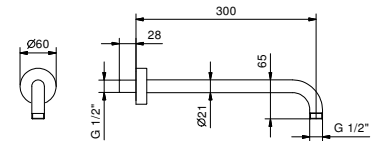

8027

Bras de douche

- longueur 30 cm
- rosace rond
- pour installation murale
- entrée en 1/2"

Chromé	86 02 8027
Noir Mat	86 13 8027
Blanc Mat	86 29 8027
Polished Nickel PVD	86 95 8027
Matt Gun Metal PVD	86 P5 8027
Matt British Gold PVD	86 P6 8027
Matt Copper PVD	86 P9 8027
Deep Black PVD	86 S1 8027
Mokka PVD	86 S5 8027
Brushed Steel Look PVD	86 92 8027
Golden Look PVD	86 S9 8027
Pure Brass PVD	86 Q7 8027
Raw Metal PVD	86 Q8 8027
Acier Brossé	86 93 8027