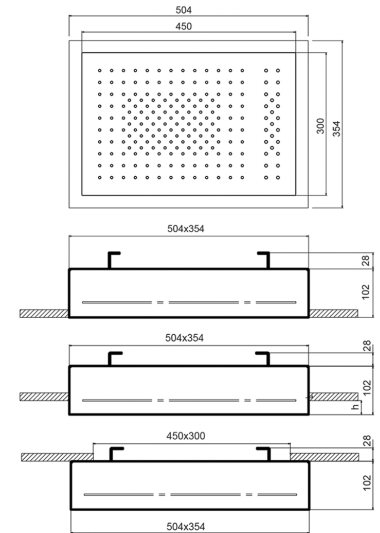

Fonctions eau:

- fonction 1 : 170 picots anticalcaires pluie au centre
- fonction 2 : 25 picots anticalcaires eau tonique

N.B. Conditions nécessaires pour le fonctionnement correct:
débit min.: 12 l/min

N.B. Pour le choix du mitigeur consulter les pages compositions douche dans chaque série