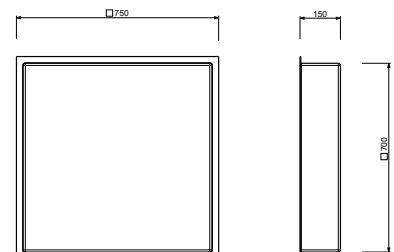

91 00 W098

K001

Pomme de douche multifonction Dream

- gabarit 35x35 cm
- pomme de douche 30x30 cm
- avec partie à encastrer
- clapet anti-retour
- Système **OCS**, Système de Fermeture Optimale

- limiteur de débit 12 l/min à 3 bar