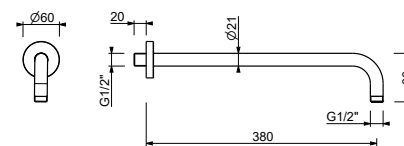

OPTIONNEL: Partie encastrée pour placoplâtre

W046

91 00 W046

8124

Bras de douche

- longueur 40 cm
- rosace rond
- pour installation murale
- entrée en 1/2"

Chromé	86 02 8124
Noir Mat	86 13 8124
Blanc Mat	86 29 8124
Polished Nickel PVD	86 95 8124
Matt Gun Metal PVD	86 P5 8124
Matt British Gold PVD	86 P6 8124
Matt Copper PVD	86 P9 8124
Deep Black PVD	86 S1 8124
Mokka PVD	86 S5 8124
Brushed Steel Look PVD	86 92 8124
Golden Look PVD	86 S9 8124
Pure Brass PVD	86 Q7 8124
Raw Metal PVD	86 Q8 8124
Acier Brossé	86 93 8124