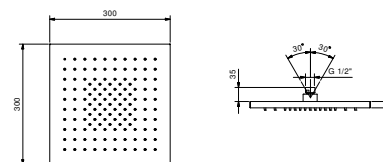

Fonctions eau:

- fonction 1 : 125 picots anticalcaires pluie au centre

N.B. Conditions nécessaires pour le fonctionnement correct: débit min.: 9 l/min

N.B. Pour le choix du mitigeur consulter les pages compositions douche dans chaque série

Acier Brillant	79 38 K053
Noir Mat	79 13 K053
Blanc Mat	79 29 K053
Polished Nickel PVD	79 95 K053
Matt Gun Metal PVD	79 P5 K053
Matt British Gold PVD	79 P6 K053
Matt Copper PVD	79 P9 K053
Deep Black PVD	79 S1 K053
Mokka PVD	79 S5 K053
Brushed Steel Look PVD	79 92 K053
Golden Look PVD	79 S9 K053
Pure Brass PVD	79 Q7 K053
Raw Metal PVD	79 Q8 K053
Acier Brossé	79 93 K053