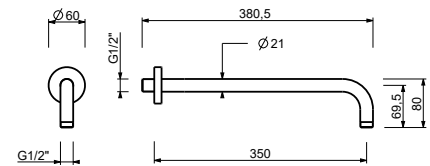

OPTIONNEL: Partie encastrée pour placoplâtre

W046

91 00 W046

8137

Bras de douche

- longueur 35 cm
- rosace rond
- pour installation murale
- entrée en 1/2"

Chromé	86 02 8137
Noir Mat	86 13 8137
Blanc Mat	86 29 8137
Polished Nickel PVD	86 95 8137
Matt Gun Metal PVD	86 P5 8137
Matt British Gold PVD	86 P6 8137
Matt Copper PVD	86 P9 8137
Deep Black PVD	86 S1 8137
Mokka PVD	86 S5 8137
Brushed Steel Look PVD	86 92 8137
Golden Look PVD	86 S9 8137
Pure Brass PVD	86 Q7 8137
Raw Metal PVD	86 Q8 8137
Acier Brossé	86 93 8137