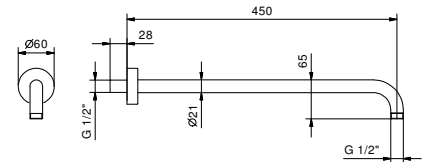

OPTIONNEL: Partie encastrée pour placoplâtre

W046

91 00 W046

8028

Bras de douche

- longueur 45 cm
- rosace rond
- pour installation murale
- entrée en 1/2"

Chromé	86 02 8028
Noir Mat	86 13 8028
Blanc Mat	86 29 8028
Polished Nickel PVD	86 95 8028
Matt Gun Metal PVD	86 P5 8028
Matt British Gold PVD	86 P6 8028
Matt Copper PVD	86 P9 8028
Deep Black PVD	86 S1 8028
Mokka PVD	86 S5 8028
Brushed Steel Look PVD	86 92 8028
Golden Look PVD	86 S9 8028
Pure Brass PVD	86 Q7 8028
Raw Metal PVD	86 Q8 8028
Acier Brossé	86 93 8028