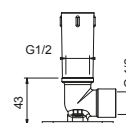

OPTIONNEL: Partie encastrée pour placoplâtre

W046

91 00 W046