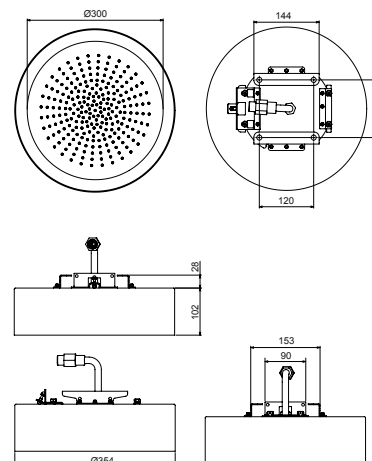

Fonctions eau:

- fonction 1 : 240 picots anticalcaires pluie au centre

N.B. Conditions nécessaires pour le fonctionnement correct:
débit min.: 12 l/min

N.B. Pour le choix du mitigeur consulter les pages compositions douche dans chaque série