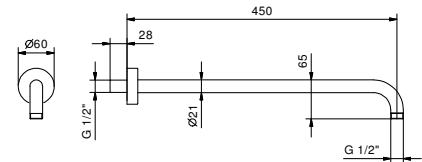

OPCIONAL: Parte empotrable para cartón-yeso

W046

91 00 W046

8137

Brazo ducha

- longitud 35 cm
- embellecedor redondo
- para instalación a pared
- entrada de 1/2"

Cromo	86 02 8137
Negro Opaco	86 13 8137
Blanco Opaco	86 29 8137
Polished Nickel PVD	86 95 8137
Matt Gun Metal PVD	86 P5 8137
Matt British Gold PVD	86 P6 8137
Matt Copper PVD	86 P9 8137
Deep Black PVD	86 S1 8137
Mokka PVD	86 S5 8137
Brushed Steel Look PVD	86 92 8137
Golden Look PVD	86 S9 8137
Pure Brass PVD	86 Q7 8137
Raw Metal PVD	86 Q8 8137
Acero Cepillado	86 93 8137

OPCIONAL: Parte empotrable para cartón-yeso

W046

91 00 W046

8028

Brazo ducha

- longitud 45 cm
- embellecedor redondo
- para instalación a pared
- entrada de 1/2"

Cromo	86 02 8028
Negro Opaco	86 13 8028
Blanco Opaco	86 29 8028
Polished Nickel PVD	86 95 8028
Matt Gun Metal PVD	86 P5 8028
Matt British Gold PVD	86 P6 8028
Matt Copper PVD	86 P9 8028
Deep Black PVD	86 S1 8028
Mokka PVD	86 S5 8028
Brushed Steel Look PVD	86 92 8028
Golden Look PVD	86 S9 8028
Pure Brass PVD	86 Q7 8028
Raw Metal PVD	86 Q8 8028
Acero Cepillado	86 93 8028

OPCIONAL: Parte empotrable para cartón-yeso

W046

91 00 W046

8124

Brazo ducha

- longitud 40 cm
- embellecedor redondo
- para instalación a pared
- entrada de 1/2"

Cromo	86 02 8124
Negro Opaco	86 13 8124
Blanco Opaco	86 29 8124
Polished Nickel PVD	86 95 8124
Matt Gun Metal PVD	86 P5 8124
Matt British Gold PVD	86 P6 8124
Matt Copper PVD	86 P9 8124
Deep Black PVD	86 S1 8124
Mokka PVD	86 S5 8124
Brushed Steel Look PVD	86 92 8124
Golden Look PVD	86 S9 8124
Pure Brass PVD	86 Q7 8124
Raw Metal PVD	86 Q8 8124
Acero Cepillado	86 93 8124