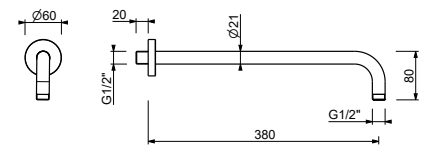

OPCIONAL: Parte empotrable para cartón-yeso

W046

91 00 W046

8028

Brazo ducha

- longitud 45 cm
- embellecedor redondo
- para instalación a pared
- entrada de 1/2"

Cromo	86 02 8028
Negro Opaco	86 13 8028
Blanco Opaco	86 29 8028
Polished Nickel PVD	86 95 8028
Matt Gun Metal PVD	86 P5 8028
Matt British Gold PVD	86 P6 8028
Matt Copper PVD	86 P9 8028
Deep Black PVD	86 S1 8028
Mokka PVD	86 S5 8028
Brushed Steel Look PVD	86 92 8028
Golden Look PVD	86 S9 8028
Pure Brass PVD	86 Q7 8028
Raw Metal PVD	86 Q8 8028
Acero Cepillado	86 93 8028

OPCIONAL: Parte empotrable para cartón-yeso

W046

91 00 W046

8124

Brazo ducha

- longitud 40 cm
- embellecedor redondo
- para instalación a pared
- entrada de 1/2"

Cromo	86 02 8124
Negro Opaco	86 13 8124
Blanco Opaco	86 29 8124
Polished Nickel PVD	86 95 8124
Matt Gun Metal PVD	86 P5 8124
Matt British Gold PVD	86 P6 8124
Matt Copper PVD	86 P9 8124
Deep Black PVD	86 S1 8124
Mokka PVD	86 S5 8124
Brushed Steel Look PVD	86 92 8124
Golden Look PVD	86 S9 8124
Pure Brass PVD	86 Q7 8124
Raw Metal PVD	86 Q8 8124
Acero Cepillado	86 93 8124