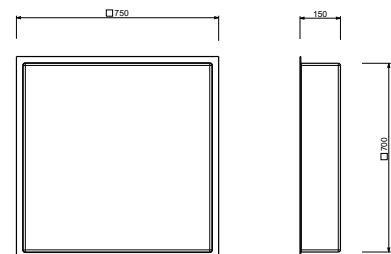

W098

Cobertura para instalación de rociador en techo de un hamam

- estancia
- para art. C031 - C032 - K021 - K022 - K001 - K002 - K061 - K062 - V561 - V562
- para instalar antes de realizar el falso techo
- instrucciones de instalación incluidas en las páginas técnicas de Aqua Zone y Acquafit