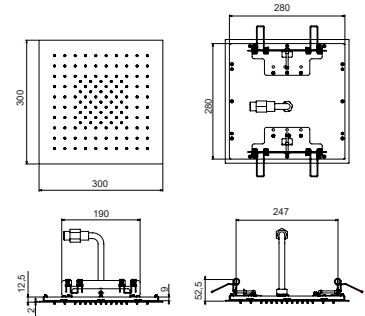

K052

Rociador lluvia

- h. 2 mm
- rociador 30x30 cm
- válvula anti-retorno
- para instalación a techo: a ras de techo
- sistema **OCS**, Sistema de Cierre Óptimo

- limitador de caudal 12 l/m a 3 bar

Funciones agua

- función 1: 125 chorros anticalcareos lluvia enfocada en el centro

NOTA: Condiciones necesarias para el correcto funcionamiento:
Caudal mín.: 9 l/min

NOTA: Para la elección del mezclador consultar las páginas composiciones ducha en el interior de cada serie