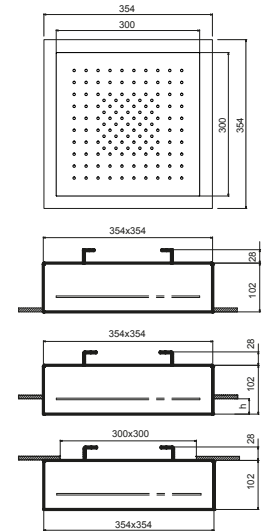

Funciones agua

- función 1: 125 chorros anticálcareos lluvia enfocada en el centro

NOTA: Condiciones necesarias para el correcto funcionamiento:
Caudal mín.: 9 l/min

NOTA: Para la elección del mezclador consultar las páginas composiciones ducha en el interior de cada serie