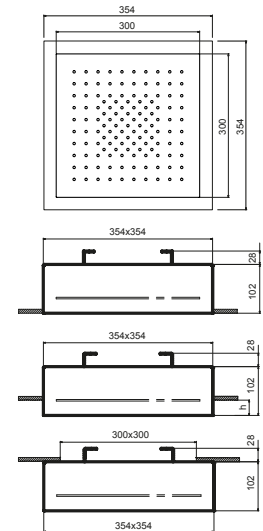

K001

Rociador multifunción Dream

- marco exterior perimetral: 35x35 cm
- rociador 30x30 cm
- parte empotrable incluida
- válvula anti-retorno
- sistema **OCS**, Sistema de Cierre Óptimo

- limitador de caudal 12 l/m a 3 bar

Funciones agua

- función 1: 125 chorros anticalcareos lluvia enfocada en el centro

Funciones luz

- luz blanca led RGB
- cromoterapia de led RGB con 4 colores
- secuencia de colores "Feel"
- alimentador

NOTA: Condiciones necesarias para el correcto funcionamiento:

Caudal mín.: 9 l/min

NOTA: Para la elección del mezclador consultar las páginas composiciones ducha en el interior de cada serie