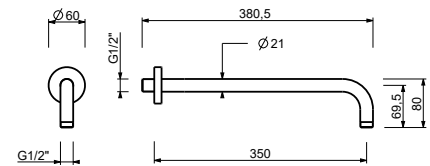

OPCIONAL: Parte empotrable para cartón-yeso

W046

91 00 W046

8137

Brazo ducha

- longitud 35 cm
- embellecedor redondo
- para instalación a pared
- entrada de 1/2"

Cromo	86 02 8137
Negro Opaco	86 13 8137
Blanco Opaco	86 29 8137
Polished Nickel PVD	86 95 8137
Matt Gun Metal PVD	86 P5 8137
Matt British Gold PVD	86 P6 8137
Matt Copper PVD	86 P9 8137
Deep Black PVD	86 S1 8137
Mokka PVD	86 S5 8137
Brushed Steel Look PVD	86 92 8137
Golden Look PVD	86 S9 8137
Pure Brass PVD	86 Q7 8137
Raw Metal PVD	86 Q8 8137
Acero Cepillado	86 93 8137

OPCIONAL: Parte empotrable para cartón-yeso

W046

91 00 W046

8028

Brazo ducha

- longitud 45 cm
- embellecedor redondo
- para instalación a pared
- entrada de 1/2"

Cromo	86 02 8028
Negro Opaco	86 13 8028
Blanco Opaco	86 29 8028
Polished Nickel PVD	86 95 8028
Matt Gun Metal PVD	86 P5 8028
Matt British Gold PVD	86 P6 8028
Matt Copper PVD	86 P9 8028
Deep Black PVD	86 S1 8028
Mokka PVD	86 S5 8028
Brushed Steel Look PVD	86 92 8028
Golden Look PVD	86 S9 8028
Pure Brass PVD	86 Q7 8028
Raw Metal PVD	86 Q8 8028
Acero Cepillado	86 93 8028