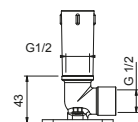

OPCIONAL: Parte empotrable para cartón-yeso

W046

91 00 W046