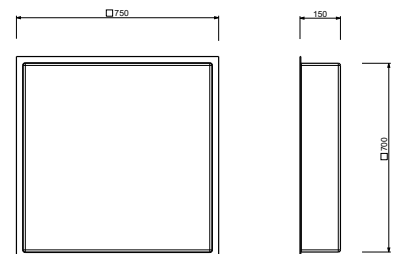

W098

Cobertura para instalación de rociador en techo de un hammam

- para art. C031 - C032 - K021 - K022 - K001 - K002 - K061 - K062 - V561 - V562
- estanca
- para instalar antes de realizar el falso techo
- instrucciones de instalación incluidas en las páginas técnicas de Aqua Zone y Acquafit