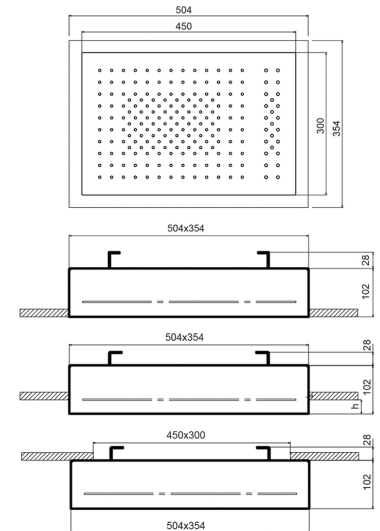

K021

Rociador multifunción Dream

- marco exterior perimetral: 50x35 cm
- rociador 45x30 cm
- parte empotrable incluida
- válvula anti-retorno
- para instalación a techo: empotrado, semi-empotrado, externo
- sistema **OCS**, Sistema de Cierre Óptimo

- limitador de caudal 14 l/m a 3 bar

Funciones agua

- función 1: 170 chorros anticalcareos lluvia enfocada en el centro
- función 2: 25 chorros anticalcareos agua tonificada

Funciones luz

- luz blanca led RGB
- cromoterapia de led RGB con 4 colores
- secuencia de colores "Feel"
- alimentador

NOTA: condiciones necesarias para el correcto funcionamiento:

Caudal mín.: 12 l/min

NOTA: Para la elección del mezclador consultar las páginas composiciones ducha en el interior de cada serie