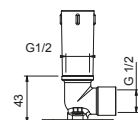

OPCIONAL: Parte empotrable para cartón-yeso

W046

91 00 W046

8137

Brazo ducha

- longitud 35 cm
- embellecedor redondo
- para instalación a pared
- entrada de 1/2"

Cromo	86 02 8137
Negro Opaco	86 13 8137
Blanco Opaco	86 29 8137
Polished Nickel PVD	86 95 8137
Matt Gun Metal PVD	86 P5 8137
Matt British Gold PVD	86 P6 8137
Matt Copper PVD	86 P9 8137
Deep Black PVD	86 S1 8137
Mokka PVD	86 S5 8137
Brushed Steel Look PVD	86 92 8137
Golden Look PVD	86 S9 8137
Pure Brass PVD	86 Q7 8137
Raw Metal PVD	86 Q8 8137
Acero Cepillado	86 93 8137

OPCIONAL: Parte empotrable para cartón-yeso

W046

91 00 W046

8028

Brazo ducha

- longitud 45 cm
- embellecedor redondo
- para instalación a pared
- entrada de 1/2"

Cromo	86 02 8028
Negro Opaco	86 13 8028
Blanco Opaco	86 29 8028
Polished Nickel PVD	86 95 8028
Matt Gun Metal PVD	86 P5 8028
Matt British Gold PVD	86 P6 8028
Matt Copper PVD	86 P9 8028
Deep Black PVD	86 S1 8028
Mokka PVD	86 S5 8028
Brushed Steel Look PVD	86 92 8028
Golden Look PVD	86 S9 8028
Pure Brass PVD	86 Q7 8028
Raw Metal PVD	86 Q8 8028
Acero Cepillado	86 93 8028