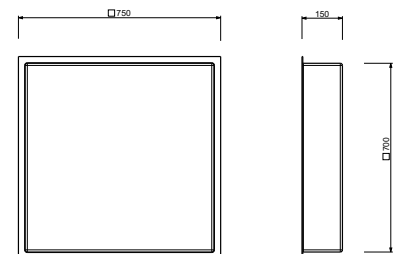

W098

Cobertura para instalación de rociador en techo de un hamam

- estancia
- para art. C031 - C032 - K021 - K022 - K001 - K002 - K061 - K062 - V561 - V562
- para instalar antes de realizar el falso techo
- instrucciones de instalación incluidas en las páginas técnicas de Acqua Zone y Acquafit