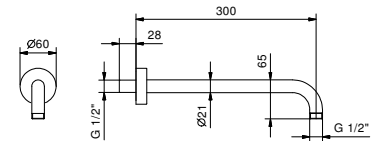

8027

Brazo ducha

- longitud 30 cm
- embellecedor redondo
- para instalación a pared
- entrada de 1/2"

Cromo	86 02 8027
Negro Opaco	86 13 8027
Blanco Opaco	86 29 8027
Polished Nickel PVD	86 95 8027
Matt Gun Metal PVD	86 P5 8027
Matt British Gold PVD	86 P6 8027
Matt Copper PVD	86 P9 8027
Deep Black PVD	86 S1 8027
Mokka PVD	86 S5 8027
Brushed Steel Look PVD	86 92 8027
Golden Look PVD	86 S9 8027
Pure Brass PVD	86 Q7 8027
Raw Metal PVD	86 Q8 8027
Acero Cepillado	86 93 8027