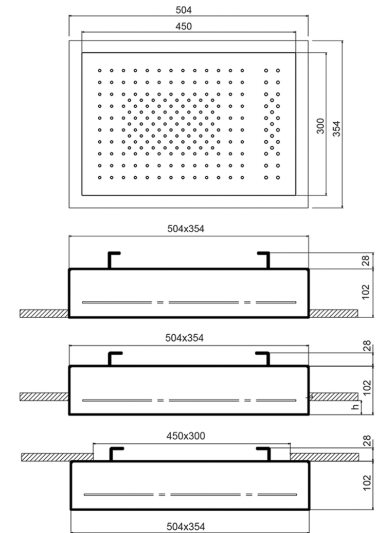

Funciones agua

- función 1: 170 chorros anticalcareos lluvia enfocada en el centro
- función 2: 25 chorros anticalcareos agua tonificada

NOTA: condiciones necesarias para el correcto funcionamiento:

Caudal mín.: 12 l/min

NOTA: Para la elección del mezclador consultar las páginas composiciones ducha en el interior de cada serie