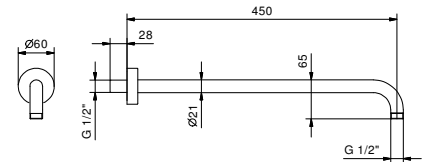

OPCIONAL: Parte empotrable para cartón-yeso

W046

91 00 W046

8028

Brazo ducha

- longitud 45 cm
- embellecedor redondo
- para instalación a pared
- entrada de 1/2"

Cromo	86 02 8028
Negro Opaco	86 13 8028
Blanco Opaco	86 29 8028
Polished Nickel PVD	86 95 8028
Matt Gun Metal PVD	86 P5 8028
Matt British Gold PVD	86 P6 8028
Matt Copper PVD	86 P9 8028
Deep Black PVD	86 S1 8028
Mokka PVD	86 S5 8028
Brushed Steel Look PVD	86 92 8028
Golden Look PVD	86 S9 8028
Pure Brass PVD	86 Q7 8028
Raw Metal PVD	86 Q8 8028
Acero Cepillado	86 93 8028

OPCIONAL: Parte empotrable para cartón-yeso

W046

91 00 W046

8124

Brazo ducha

- longitud 40 cm
- embellecedor redondo
- para instalación a pared
- entrada de 1/2"

Cromo	86 02 8124
Negro Opaco	86 13 8124
Blanco Opaco	86 29 8124
Polished Nickel PVD	86 95 8124
Matt Gun Metal PVD	86 P5 8124
Matt British Gold PVD	86 P6 8124
Matt Copper PVD	86 P9 8124
Deep Black PVD	86 S1 8124
Mokka PVD	86 S5 8124
Brushed Steel Look PVD	86 92 8124
Golden Look PVD	86 S9 8124
Pure Brass PVD	86 Q7 8124
Raw Metal PVD	86 Q8 8124
Acero Cepillado	86 93 8124