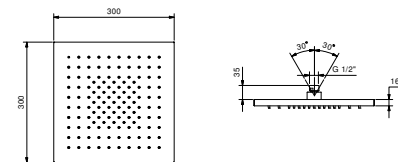

Funciones agua

- función 1: 125 chorros anticalcareos lluvia enfocada en el centro

NOTA: Condiciones necesarias para el correcto funcionamiento:
Caudal mín.: 9 l/min

NOTA: Para la elección del mezclador consultar las páginas composiciones ducha en el interior de cada serie