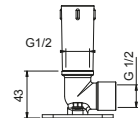

OPCIONAL: Parte empotrable para cartón-yeso

W046

91 00 W046

8137

Brazo ducha

- longitud 35 cm
- embellecedor redondo
- para instalación a pared
- entrada de 1/2"

Cromo	86 02 8137
Negro Opaco	86 13 8137
Blanco Opaco	86 29 8137
Polished Nickel PVD	86 95 8137
Matt Gun Metal PVD	86 P5 8137
Matt British Gold PVD	86 P6 8137
Matt Copper PVD	86 P9 8137
Deep Black PVD	86 S1 8137
Mokka PVD	86 S5 8137
Brushed Steel Look PVD	86 92 8137
Golden Look PVD	86 S9 8137
Pure Brass PVD	86 Q7 8137
Raw Metal PVD	86 Q8 8137
Acero Cepillado	86 93 8137

OPCIONAL: Parte empotrable para cartón-yeso

W046

91 00 W046

8028

Brazo ducha

- longitud 45 cm
- embellecedor redondo
- para instalación a pared
- entrada de 1/2"

Cromo	86 02 8028
Negro Opaco	86 13 8028
Blanco Opaco	86 29 8028
Polished Nickel PVD	86 95 8028
Matt Gun Metal PVD	86 P5 8028
Matt British Gold PVD	86 P6 8028
Matt Copper PVD	86 P9 8028
Deep Black PVD	86 S1 8028
Mokka PVD	86 S5 8028
Brushed Steel Look PVD	86 92 8028
Golden Look PVD	86 S9 8028
Pure Brass PVD	86 Q7 8028
Raw Metal PVD	86 Q8 8028
Acero Cepillado	86 93 8028

OPCIONAL: Parte empotrable para cartón-yeso

W046

91 00 W046

8124

Brazo ducha

- longitud 40 cm
- embellecedor redondo
- para instalación a pared
- entrada de 1/2"

Cromo	86 02 8124
Negro Opaco	86 13 8124
Blanco Opaco	86 29 8124
Polished Nickel PVD	86 95 8124
Matt Gun Metal PVD	86 P5 8124
Matt British Gold PVD	86 P6 8124
Matt Copper PVD	86 P9 8124
Deep Black PVD	86 S1 8124
Mokka PVD	86 S5 8124
Brushed Steel Look PVD	86 92 8124
Golden Look PVD	86 S9 8124
Pure Brass PVD	86 Q7 8124
Raw Metal PVD	86 Q8 8124
Acero Cepillado	86 93 8124