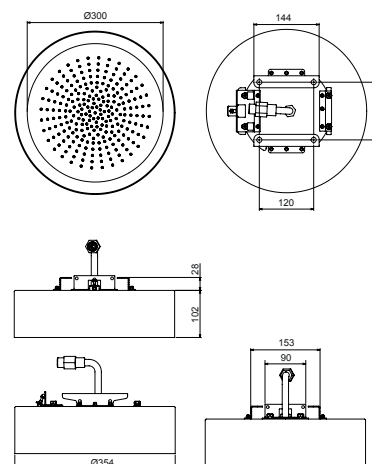

K061

Rociador multifunción Dream

- marco exterior perimetral: Ø 35 cm
- rociador Ø 30 cm
- válvula anti-retorno
- parte empotrable incluida
- para instalación a techo: empotrado, semi-empotrado, externo
- sistema **OCS**, Sistema de Cierre Óptimo

• limitador de caudal 14 l/m a 3 bar

Funciones agua

• función 1: 240 chorros anticalcareos lluvia enfocada en el centro

Funciones luz

- luz blanca led RGB
- cromoterapia de led RGB con 4 colores
- secuencia de colores "Feel"
- alimentador

NOTA: condiciones necesarias para el correcto funcionamiento:

Caudal mín.: 12 l/min

NOTA: Para la elección del mezclador consultar las páginas composiciones ducha en el interior de cada serie