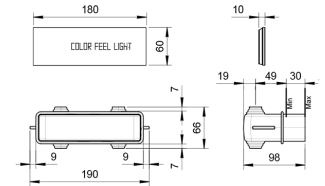

K101

Pulsadores de control touch

- opcional
- 3 pulsadores retroiluminados para las funciones luz: Color, Feel y Light
- parte empotrable incluida