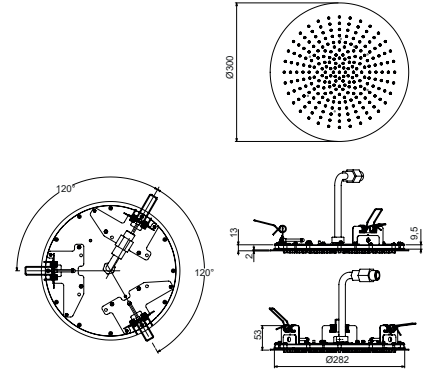

K072

Rociador Iluvia

- ACQUAFIT
- h. 2 mm
- Ø 30 cm
- válvula anti-retorno
- para instalación a techo: a ras de techo
- sistema **OCS**, Sistema de Cierre Óptimo

- limitador de caudal 14 l/m a 3 bar

Funciones agua

- función 1: 240 chorros anticalcareos lluvia enfocada en el centro

NOTA: Condiciones necesarias para el correcto funcionamiento: Caudal mín. de alimentación: 12 l/min
NOTA: Para la elección del mezclador consultar las páginas composiciones ducha en el interior de cada serie

Acero Brillante	79 38 K072
Negro Opaco	79 13 K072
Blanco Opaco	79 29 K072
Polished Nickel PVD	79 95 K072
Matt Gun Metal PVD	79 P5 K072
Matt British Gold PVD	79 P6 K072
Matt Copper PVD	79 P9 K072
Deep Black PVD	79 S1 K072
Mokka PVD	79 S5 K072
Brushed Steel Look PVD	79 92 K072
Golden Look PVD	79 S9 K072
Pure Brass PVD	79 Q7 K072
Raw Metal PVD	79 Q8 K072
Acero Cepillado	79 93 K072

K073

Rociador Iluvia

- Ø 30 cm
- válvula anti-retorno
- entrada de 1/2"
- sistema anticalcáreo
- para instalación a pared
- sistema **OCS**, Sistema de Cierre Óptimo

- limitador de caudal 14 l/m a 3 bar

Funciones agua

- función 1: 240 chorros anticalcareos lluvia enfocada en el centro

NOTA: condiciones necesarias para el correcto funcionamiento: Caudal mín.: 12 l/min

NOTA: Brazo ducha a pedirse por separado

NOTA: Para la elección del mezclador consultar las páginas composiciones ducha en el interior de cada serie