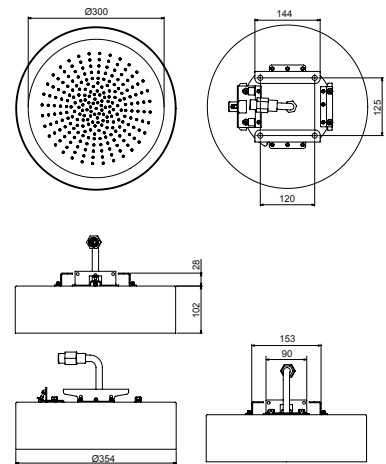

Funciones agua

- función 1: 240 chorros anticálceos lluvia enfocada en el centro

NOTA: condiciones necesarias para el correcto funcionamiento:
Caudal mín.: 12 l/min

NOTA: Para la elección del mezclador consultar las páginas composiciones ducha en el interior de cada serie