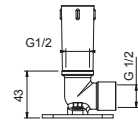

OPCIONAL: Parte empotrable para cartón-yeso

W046

91 00 W046

8028

Brazo ducha

- longitud 45 cm
- embellecedor redondo
- para instalación a pared
- entrada de 1/2"

Cromo	86 02 8028
Negro Opaco	86 13 8028
Blanco Opaco	86 29 8028
Polished Nickel PVD	86 95 8028
Matt Gun Metal PVD	86 P5 8028
Matt British Gold PVD	86 P6 8028
Matt Copper PVD	86 P9 8028
Deep Black PVD	86 S1 8028
Mokka PVD	86 S5 8028
Brushed Steel Look PVD	86 92 8028
Golden Look PVD	86 S9 8028
Pure Brass PVD	86 Q7 8028
Raw Metal PVD	86 Q8 8028
Acero Cepillado	86 93 8028

OPCIONAL: Parte empotrable para cartón-yeso

W046

91 00 W046

8124

Brazo ducha

- longitud 40 cm
- embellecedor redondo
- para instalación a pared
- entrada de 1/2"

Cromo	86 02 8124
Negro Opaco	86 13 8124
Blanco Opaco	86 29 8124
Polished Nickel PVD	86 95 8124
Matt Gun Metal PVD	86 P5 8124
Matt British Gold PVD	86 P6 8124
Matt Copper PVD	86 P9 8124
Deep Black PVD	86 S1 8124
Mokka PVD	86 S5 8124
Brushed Steel Look PVD	86 92 8124
Golden Look PVD	86 S9 8124
Pure Brass PVD	86 Q7 8124
Raw Metal PVD	86 Q8 8124
Acero Cepillado	86 93 8124