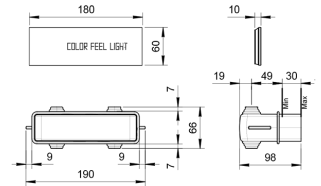

K101

Pulsadores de control touch

- opcional
- 3 pulsadores retroiluminados para las funciones luz: Color, Feel y Light
- parte empotrable incluida