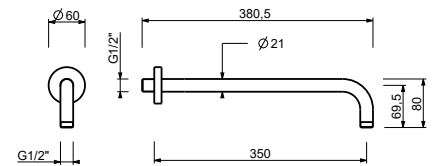

OPCIONAL: Parte empotrable para cartón-yeso

W046

91 00 W046

8137

Brazo ducha

- longitud 35 cm
- embellecedor redondo
- para instalación a pared
- entrada de 1/2"

Cromo	86 02 8137
Negro Opaco	86 13 8137
Blanco Opaco	86 29 8137
Polished Nickel PVD	86 95 8137
Matt Gun Metal PVD	86 P5 8137
Matt British Gold PVD	86 P6 8137
Matt Copper PVD	86 P9 8137
Deep Black PVD	86 S1 8137
Mokka PVD	86 S5 8137
Brushed Steel Look PVD	86 92 8137
Golden Look PVD	86 S9 8137
Pure Brass PVD	86 Q7 8137
Raw Metal PVD	86 Q8 8137
Acero Cepillado	86 93 8137

OPCIONAL: Parte empotrable para cartón-yeso

W046

91 00 W046

8028

Brazo ducha

- longitud 45 cm
- embellecedor redondo
- para instalación a pared
- entrada de 1/2"

Cromo	86 02 8028
Negro Opaco	86 13 8028
Blanco Opaco	86 29 8028
Polished Nickel PVD	86 95 8028
Matt Gun Metal PVD	86 P5 8028
Matt British Gold PVD	86 P6 8028
Matt Copper PVD	86 P9 8028
Deep Black PVD	86 S1 8028
Mokka PVD	86 S5 8028
Brushed Steel Look PVD	86 92 8028
Golden Look PVD	86 S9 8028
Pure Brass PVD	86 Q7 8028
Raw Metal PVD	86 Q8 8028
Acero Cepillado	86 93 8028