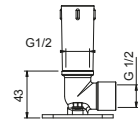

8027

Brazo ducha

- longitud 30 cm
- embellecedor redondo
- para instalación a pared
- entrada de 1/2"

Cromo	86 02 8027
Negro Opaco	86 13 8027
Blanco Opaco	86 29 8027
Polished Nickel PVD	86 95 8027
Matt Gun Metal PVD	86 P5 8027
Matt British Gold PVD	86 P6 8027
Matt Copper PVD	86 P9 8027
Deep Black PVD	86 S1 8027
Mokka PVD	86 S5 8027
Brushed Steel Look PVD	86 92 8027
Golden Look PVD	86 S9 8027
Pure Brass PVD	86 Q7 8027
Raw Metal PVD	86 Q8 8027
Acero Cepillado	86 93 8027

OPCIONAL: Parte empotrable para cartón-yeso

W046

91 00 W046

8137

Brazo ducha

- longitud 35 cm
- embellecedor redondo
- para instalación a pared
- entrada de 1/2"

Cromo	86 02 8137
Negro Opaco	86 13 8137
Blanco Opaco	86 29 8137
Polished Nickel PVD	86 95 8137
Matt Gun Metal PVD	86 P5 8137
Matt British Gold PVD	86 P6 8137
Matt Copper PVD	86 P9 8137
Deep Black PVD	86 S1 8137
Mokka PVD	86 S5 8137
Brushed Steel Look PVD	86 92 8137
Golden Look PVD	86 S9 8137
Pure Brass PVD	86 Q7 8137
Raw Metal PVD	86 Q8 8137
Acero Cepillado	86 93 8137