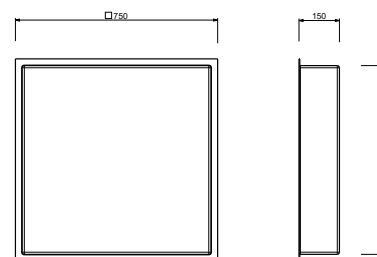

W098

Cobertura para instalación de rociador en techo de un hammam

- para art. C031 - C032 - K021 - K022 - K001 - K002 - K061 - K062 - V561 - V562
- estancia
- para instalar antes de realizar el falso techo
- instrucciones de instalación incluidas en las páginas técnicas de Acqua Zone y Acquafit