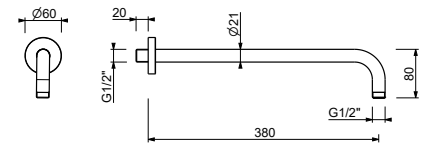

OPCIONAL: Parte empotrable para cartón-yeso

W046

91 00 W046

8028

Brazo ducha

- longitud 45 cm
- embellecedor redondo
- para instalación a pared
- entrada de 1/2"

Cromo	86 02 8028
Negro Opaco	86 13 8028
Blanco Opaco	86 29 8028
Polished Nickel PVD	86 95 8028
Matt Gun Metal PVD	86 P5 8028
Matt British Gold PVD	86 P6 8028
Matt Copper PVD	86 P9 8028
Deep Black PVD	86 S1 8028
Mokka PVD	86 S5 8028
Brushed Steel Look PVD	86 92 8028
Golden Look PVD	86 S9 8028
Pure Brass PVD	86 Q7 8028
Raw Metal PVD	86 Q8 8028
Acero Cepillado	86 93 8028

OPCIONAL: Parte empotrable para cartón-yeso

W046

91 00 W046

8124

Brazo ducha

- longitud 40 cm
- embellecedor redondo
- para instalación a pared
- entrada de 1/2"

Cromo	86 02 8124
Negro Opaco	86 13 8124
Blanco Opaco	86 29 8124
Polished Nickel PVD	86 95 8124
Matt Gun Metal PVD	86 P5 8124
Matt British Gold PVD	86 P6 8124
Matt Copper PVD	86 P9 8124
Deep Black PVD	86 S1 8124
Mokka PVD	86 S5 8124
Brushed Steel Look PVD	86 92 8124
Golden Look PVD	86 S9 8124
Pure Brass PVD	86 Q7 8124
Raw Metal PVD	86 Q8 8124
Acero Cepillado	86 93 8124