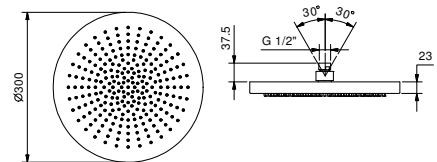

Acero Brillante	79 38 K073
Negro Opaco	79 13 K073
Blanco Opaco	79 29 K073
Polished Nickel PVD	79 95 K073
Matt Gun Metal PVD	79 P5 K073
Matt British Gold PVD	79 P6 K073
Matt Copper PVD	79 P9 K073
Deep Black PVD	79 S1 K073
Mokka PVD	79 S5 K073
Brushed Steel Look PVD	79 92 K073
Golden Look PVD	79 S9 K073
Pure Brass PVD	79 Q7 K073
Raw Metal PVD	79 Q8 K073
Acero Cepillado	79 93 K073