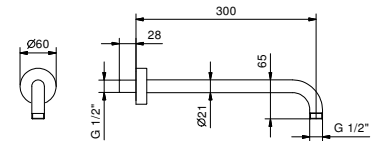

8027

**Shower arm**

- 30 cm long
- round backplate
- wall-mount
- 1/2" inlet

Chrome	86 02 8027
Matt Black	86 13 8027
Matt White	86 29 8027
Polished Nickel PVD	86 95 8027
Matt Gun Metal PVD	86 P5 8027
Matt British Gold PVD	86 P6 8027
Matt Copper PVD	86 P9 8027
Deep Black PVD	86 S1 8027
Mokka PVD	86 S5 8027
Brushed Steel Look PVD	86 92 8027
Golden Look PVD	86 S9 8027
Pure Brass PVD	86 Q7 8027
Raw Metal PVD	86 Q8 8027
<b>Brushed Stainless Steel</b>	<b>86 93 8027</b>