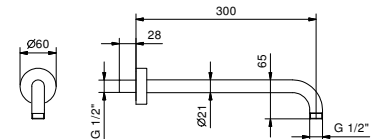

8027

**Shower arm**

- 30 cm long
- round backplate
- wall-mount
- 1/2" inlet

Chrome	86 02 8027
Matt Black	86 13 8027
Matt White	86 29 8027
Polished Nickel PVD	86 95 8027
Matt Gun Metal PVD	86 P5 8027
Matt British Gold PVD	86 P6 8027
Matt Copper PVD	86 P9 8027
Deep Black PVD	86 S1 8027
Mokka PVD	86 S5 8027
Brushed Steel Look PVD	86 92 8027
Golden Look PVD	86 S9 8027
Pure Brass PVD	86 Q7 8027
Raw Metal PVD	86 Q8 8027
<b>Brushed Stainless Steel</b>	<b>86 93 8027</b>