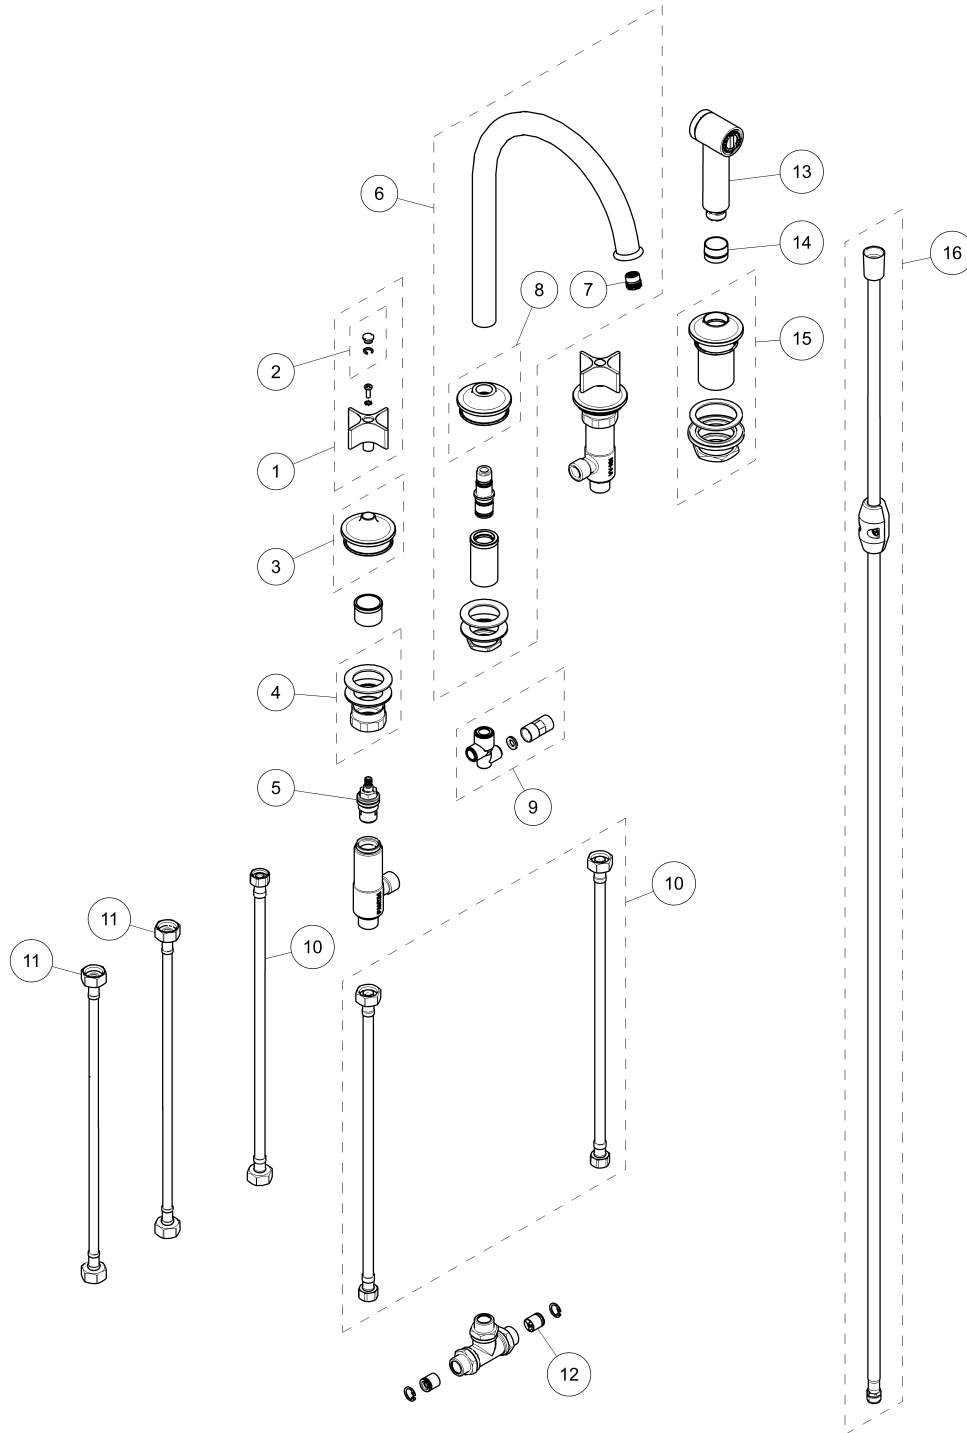

ART. J651 - Gruppo lavello cucina / Sink mixer / Mélangeur évier

ART. J651 - Gruppo lavello cucina / Sink mixer / Mélangeur évier

N°	Codice / Code	Descrizione / Description / Désignaton
1	76_Z713	Maniglia Flora Flora handle Manette Flora
2	90_Z714	Coppia di placchette Pair of handle caps Paire de plaques
3	90_Z715	Rosone per maniglia Backplate for handle Rosace pur manette
4	9000Z002	Kit fissaggio per piantane Fixing kit for connectors Kit de fixation pour colonnettes
5	90009426U	Vitone ceramico 90° sinistro 90° left ceramic cartridge Tête céramique gauche 90°
6	76_Z760	Bocca cucina completa Complete kitchen spout Bec evier complet
7	9000Q158	Aeratore M16,5x1 M16,5x1 aerator Aérateur M16,5x1
8	90_Z761	Rosone per bocca Backplate for spout Rosace pour bec
9	9000Q363	Raccordo rubinetto con cartuccia Tap connection with cartridge Raccord robinet avec cartouche
10	9002Q041	Coppia di flessibili di collegamento F 3/8" F 1/2" 40 cm Pair of connecting hoses F 3/8" F 1/2" 40 cm Parie de flexible de connection F 3/8" F 1/2" 40 cm
11	9000Z545	Flessibili di collegamento F 1/2" F 1/2" Connecting flexible hoses F 1/2" x F 1/2" Flexibles de connection F 1/2" x F 1/2"
12	90009047	Valvola di non ritorno Non-return valve Clapet de non retour
13	90_Q364	Doccetta CUCINA KITCHEN handshower Douchette CUISINE
14	9000Z758	Inserto antigraffio Scratch-resistant insert Insert resistant aux rayures
15	90_Z752	Supporto doccetta Handshower holder Support douchette
16	90_8886	Flessibile estraibile cucina con peso Kitchen flexible hose Flexible estraibile cuisine