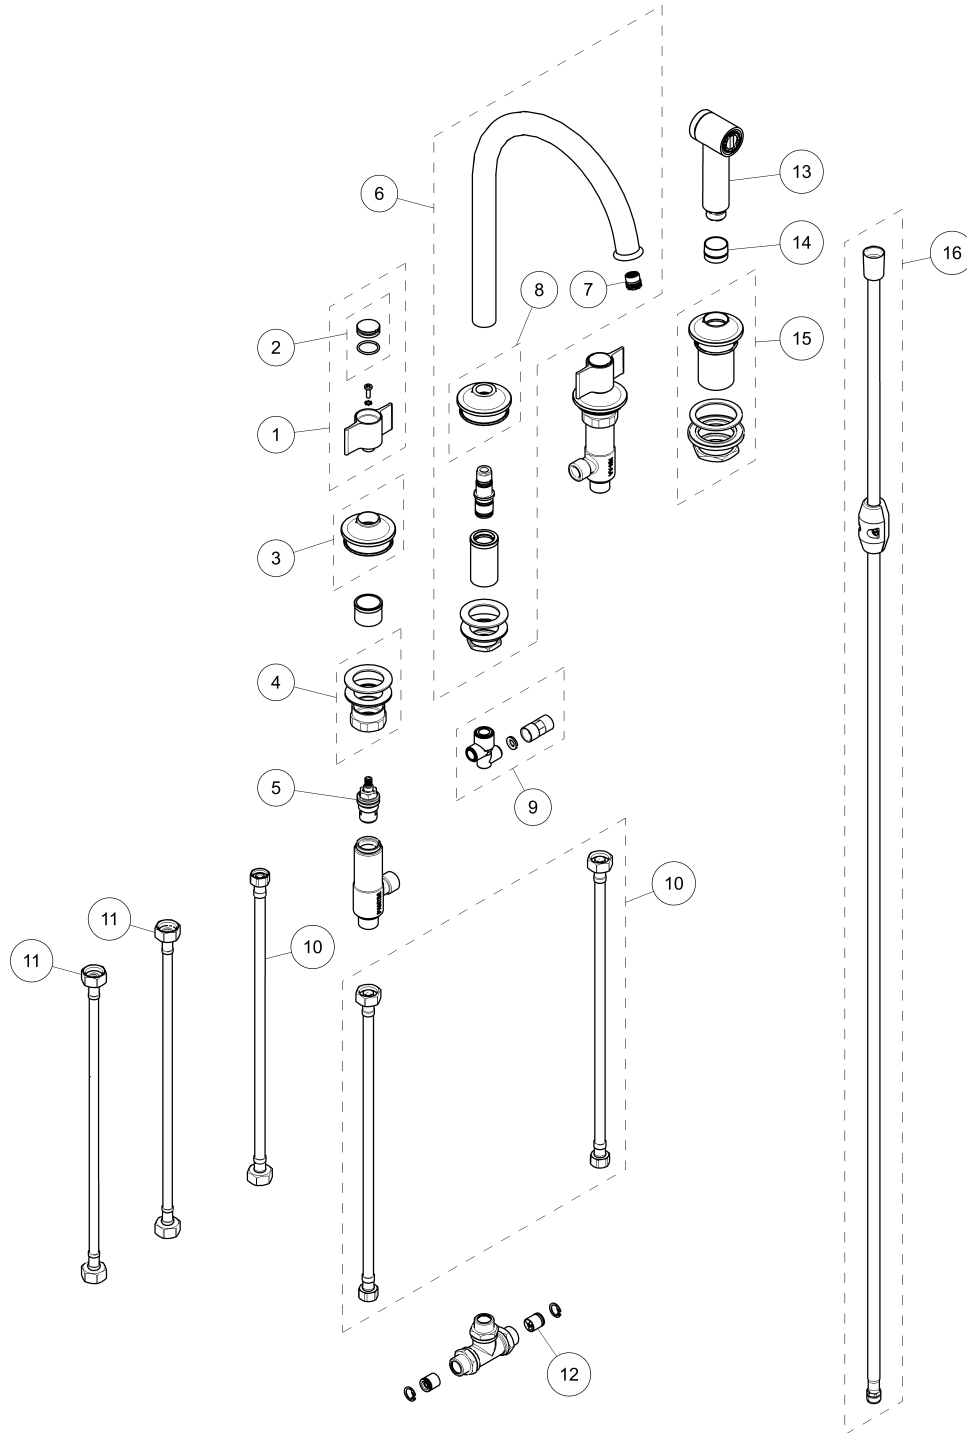

ART. J451 - Gruppo lavello cucina / Sink mixer / Mélangeur évier

ART. J451 - Gruppo lavello cucina / Sink mixer / Mélangeur évier

N°	Codice / Code	Descrizione / Description / Désignaton
1	76_Z709	Maniglia Flora Flora handle Manette Flora
2	90_Z708	Coppia di placchette Pair of handle caps Paire de plaques
3	90_Z710	Rosone per maniglia Backplate for handle Rosace pur manette
4	9000Z002	Kit fissaggio per piantane Fixing kit for connectors Kit de fixation pour colonnettes
5	90009426U	Vitone ceramico 90° sinistro 90° left ceramic cartridge Tête céramique gauche 90°
6	76_Z760	Bocca cucina completa Complete kitchen spout Bec evier complet
7	9000Q158	Aeratore M16,5x1 M16,5x1 aerator Aérateur M16,5x1
8	90_Z761	Rosone per bocca Backplate for spout Rosace pour bec
9	9000Q363	Raccordo rubinetto con cartuccia Tap connection with cartridge Raccord robinet avec cartouche
10	9002Q041	Coppia di flessibili di collegamento F 3/8" F 1/2" 40 cm Pair of connecting hoses F 3/8" F 1/2" 40 cm Parie de flexible de connection F 3/8" F 1/2" 40 cm
11	9000Z545	Flessibili di collegamento F 1/2" F 1/2" Connecting flexible hoses F 1/2" x F 1/2" Flexibles de connection F 1/2" x F 1/2"
12	90009047	Valvola di non ritorno Non-return valve Clapet de non retour
13	90_Q364	Doccetta CUCINA KITCHEN handshower Douchette CUISINE
14	9000Z758	Insero antigraffio Scratch-resistant insert Insert resistant aux rayures
15	90_Z752	Supporto doccetta Handshower holder Support douchette
16	90_8886	Flessibile estraibile cucina con peso Kitchen flexible hose Flexible estraibile cuisine