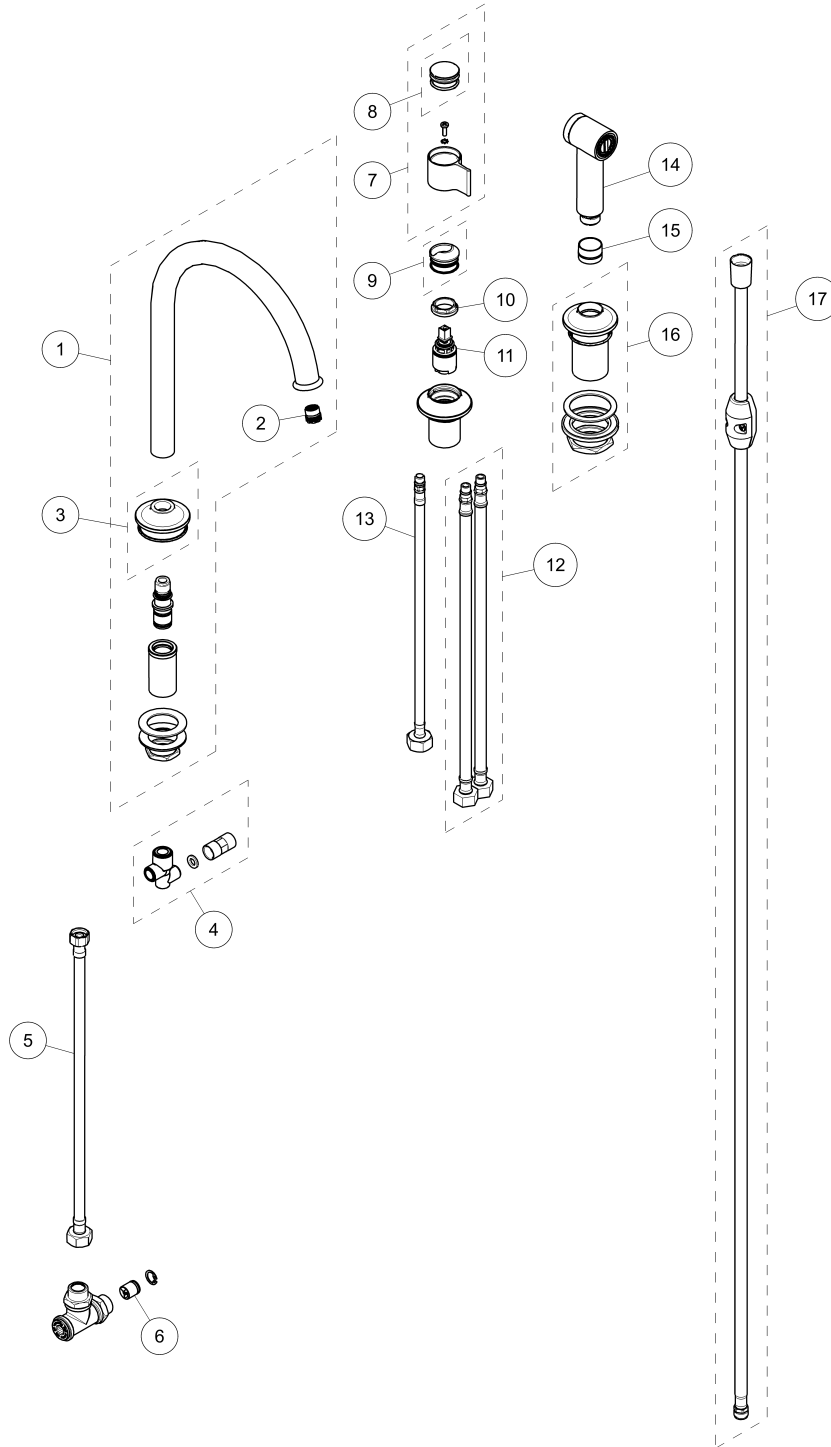

ART. J751 - Miscelatore lavello cucina tre fori / Three-hole kitchen mixer / Mélangeur évier 3 trous

ART. J751 - Miscelatore lavello cucina tre fori / Three-hole kitchen mixer / Mélangeur évier 3 trous

N°	Codice / Code	Descrizione / Description / Désignaton
1	76_Z760	Bocca cucina completa Complete kitchen spout Bec evier complet
2	9000Q158	Aeratore M16,5x1 M16,5x1 aerator Aérateur M16,5x1
3	90_Z761	Rosone per bocca Backplate for spout Rosace pour bec
4	9000Q363	Raccordo rubinetto con cartuccia Tap connection with cartridge Raccord robinet avec cartouche
5	9002Q041	Coppia di flessibili di collegamento F 3/8" F 1/2" 40 cm Pair of connecting hoses F 3/8" F 1/2" 40 cm Paire de flexible de connection F 3/8" F 1/2" 40 cm
6	90009047	Valvola di non ritorno Non-return valve Clapet de non retour
7	76_Z723	Maniglia comando miscelatore Mixer handle Manette mitigeur
8	90_Z722	Placchetta per maniglia Cover screw for handle Plaquette pour manette
9	90_Z724	Cappuccio coprighiera Nut-ring cap Capouchon sous manette
10	9000Z483	Ghiera bloccaggio per cartuccia Locking ring for cartridge Écrou de serrage pour cartouche
11	9000S170	Cartuccia Ø 25 mm Ø 25 mm cartridge Cartouche Ø 25 mm
12	90029331	Coppia di flessibili di alimentazione M 10x1 x F 3/8" 40 cm Pair of connecting hoses M 10x1 x F 3/8" 40 cm Paire de flexibles d'alimentation M 10x1 x F 3/8" 40 cm
13	90029109	Flessibile di collegamento M10x1 F 1/2" M10x1 x F1/2" connecting hose Flexible de connection M10x1 x F1/2"
14	90_Q364	Doccetta CUCINA KITCHEN handshower Douchette CUISINE
15	9000Z758	Inserto antigraffio Scratch-resistant insert Insert resistant aux rayures
16	90_Z752	Supporto doccetta Handshower holder Support douchette

ART. J751 - Miscelatore lavello cucina tre fori / Three-hole kitchen mixer / Mélangeur évier 3 trous

N°	Codice / Code	Descrizione / Description / Désignaton
17	90_8886	Flessibile estraibile cucina con peso Kitchen flexible hose Flexible estraibile cuisine