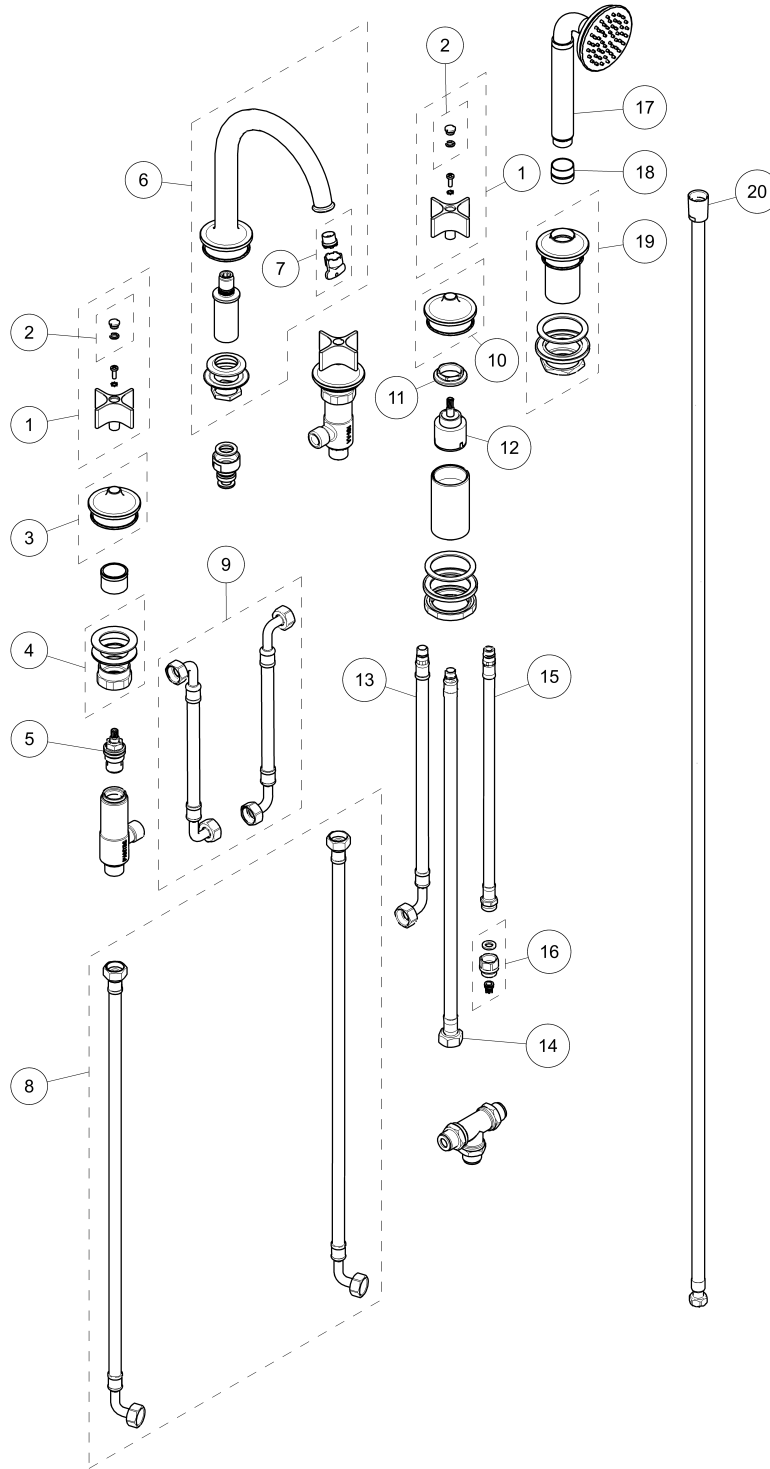

ART. J665 - Gruppo bordo vasca / Deck-mount bathtub mixer / Mélangeur bain-douche sur gorge

ART. J665 - Gruppo bordo vasca / Deck-mount bathtub mixer / Mélangeur bain-douche sur gorge

N°	Codice / Code	Descrizione / Description / Désignaton
1	76_Z713	Maniglia Flora Flora handle Manette Flora
2	90_Z714	Coppia di placchette Pair of handle caps Paire de plaques
3	90_Z715	Rosone per maniglia Backplate for handle Rosace pur manette
4	9000Z002	Kit fissaggio per piantane Fixing kit for connectors Kit de fixation pour colonnettes
5	90009426U	Vitone ceramico 90° sinistro 90° left ceramic cartridge Tête céramique gauche 90°
6	76_Z750	Bocca bordo vasca completa Complete deck mounted bathtub spout Bec complet pour bain-douche sur gorge
7	90009913	Rompigetto per bordo vasca Aerator for deck-mount bathtub Brise-jet pour bain-douche sur gorge
8	9000Z754	Flessibile di collegamento F 1/2" x F 1/2" 60 cm Connecting flexible hose F 1/2" x F 1/2" 60 cm Flexible de connection F 1/2" x F 1/2" 60 cm
9	9000Z753	Flessibile di collegamento F 1/2" x F 1/2" 24 cm Connecting flexible hose F 1/2" x F 1/2" 24 cm Flexible de connection F 1/2" x F 1/2" 24 cm
10	90_Z759	Rosone per maniglia Backplate for handle Rosace pour manette
11	9000Q360	Ghiera bloccaggio per deviatore Locking ring for diverter Écrou de blocage pour inverseur
12	9000B270	Deviatore Ø 35 mm 2 uscite Ø 35 mm diverter with 2-way Inverseur Ø 35 mm avec 2 sorties
13	9000Z755	Flessibile di collegamento M 12x1 x F 1/2" 35 cm Connecting flexible hose M 12x1 x F 1/2" 35 cm Flexible de connection M 12x1 x F 1/2" 35 cm
14	90029063	Flessibili di collegamento 12x1 F 1/2" Connecting flexible hoses 12x1 x F1/2" Flexibles de connection 12x1 x F1/2"
15	9000Z756	Flessibile di collegamento M 12x1 x M 3/8" 25 cm Connecting flexible hose M 12x1 x M 3/8" 25 cm Flexible de connection M 12x1 x M 3/8" 25 cm
16	90009919	Gruppo per valvola non ritorno Group for non-return valve Groupe pour clapet de non retour