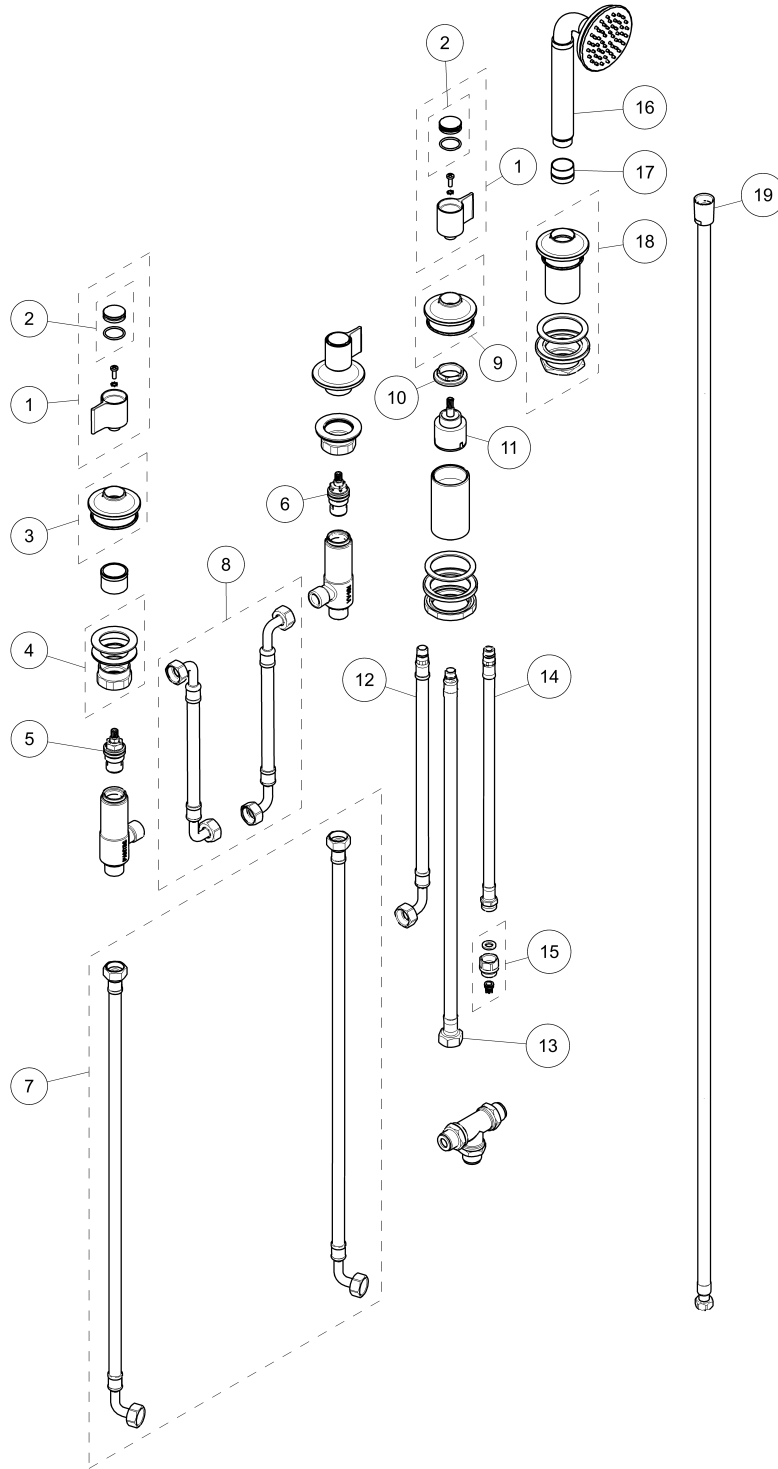

ART. J567 - Gruppo bordo vasca / Deck-mount bathtub mixer / Mélangeur bain-douche sur gorge

ART. J567 - Gruppo bordo vasca / Deck-mount bathtub mixer / Mélangeur bain-douche sur gorge

N°	Codice / Code	Descrizione / Description / Désignaton
1	76_Z707	Maniglia Flora Flora handle Manette Flora
2	90_Z708	Coppia di placchette Pair of handle caps Paire de plaques
3	90_Z710	Rosone per maniglia Backplate for handle Rosace pur manette
4	9000Z002	Kit fissaggio per piantane Fixing kit for connectors Kit de fixation pour colonnettes
5	90009426U	Vitone ceramico 90° sinistro 90° left ceramic cartridge Tête céramique gauche 90°
6	90000892U	Vitone ceramico 90° destro 90° right ceramic cartridge Tête céramique droite 90°
7	9000Z754	Flessibile di collegamento F 1/2" x F 1/2" 60 cm Connecting flexible hose F 1/2" x F 1/2" 60 cm Flexible de connection F 1/2" x F 1/2" 60 cm
8	9000Z753	Flessibile di collegamento F 1/2" x F 1/2" 24 cm Connecting flexible hose F 1/2" x F 1/2" 24 cm Flexible de connection F 1/2" x F 1/2" 24 cm
9	90_Z751	Rosone per maniglia Backplate for handle Rosace pur manette
10	9000Q360	Ghiera bloccaggio per deviatore Locking ring for diverter Écrou de blocage pour inverseur
11	9000B270	Deviatore Ø 35 mm 2 uscite Ø 35 mm diverter with 2-way Inverseur Ø 35 mm avec 2 sorties
12	9000Z755	Flessibile di collegamento M 12x1 x F 1/2" 35 cm Connecting flexible hose M 12x1 x F 1/2" 35 cm Flexible de connection M 12x1 x F 1/2" 35 cm
13	90029063	Flessibili di collegamento 12x1 F 1/2" Connecting flexible hoses 12x1 x F1/2" Flexibles de connection 12x1 x F1/2"
14	9000Z756	Flessibile di collegamento M 12x1 x M 3/8" 25 cm Connecting flexible hose M 12x1 x M 3/8" 25 cm Flexible de connection M 12x1 x M 3/8" 25 cm
15	90009919	Gruppo per valvola non ritorno Group for non-return valve Groupe pour clapet de non retour
16	90_Z619	Doccetta FLORA FLORA handshower Douchette FLORA