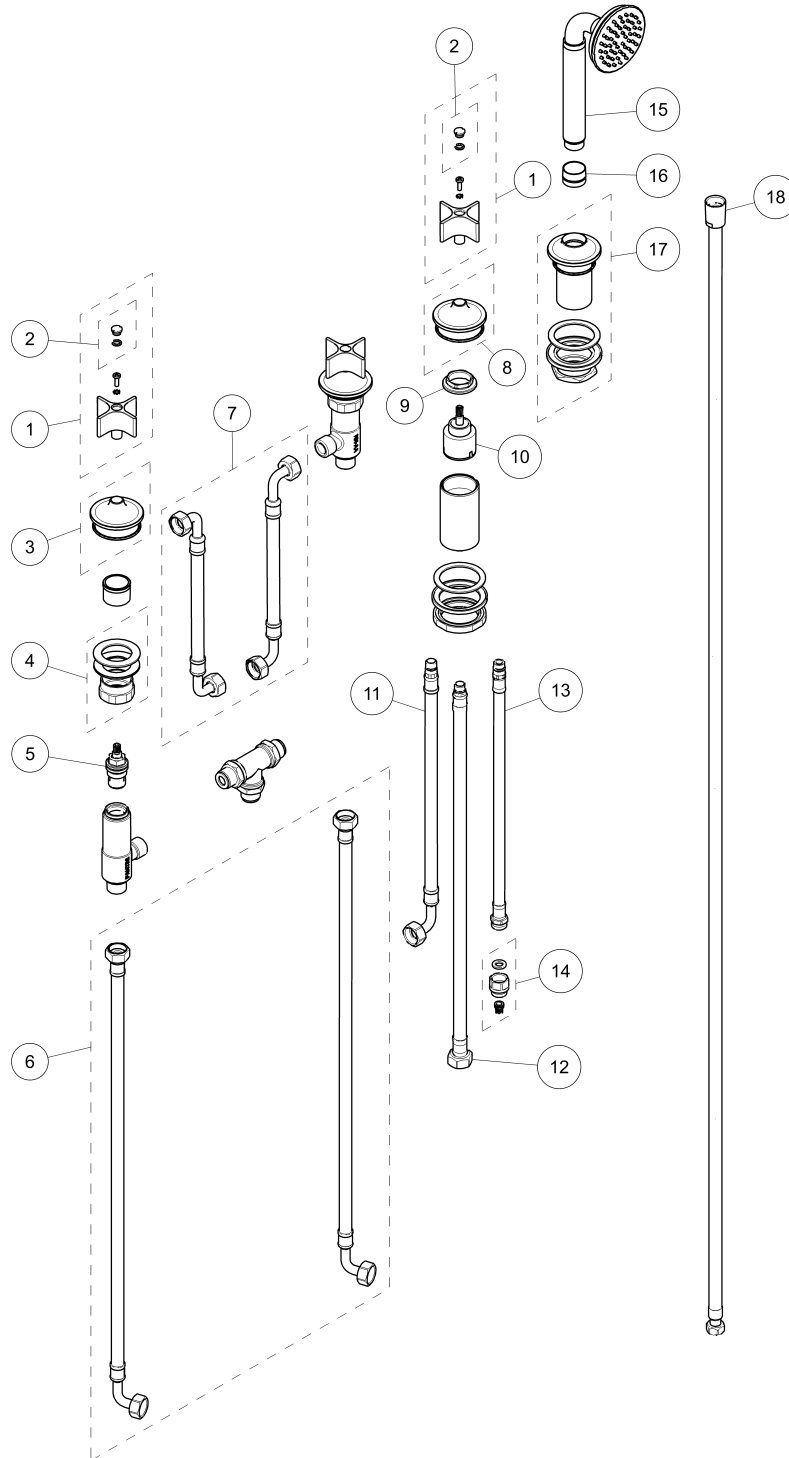

ART. J667 - Gruppo bordo vasca / Deck-mount bathtub mixer / Mélangeur bain-douche sur gorge

ART. J667 - Gruppo bordo vasca / Deck-mount bathtub mixer / Mélangeur bain-douche sur gorge

N°	Codice / Code	Descrizione / Description / Désignaton
1	76_Z713	Maniglia Flora Flora handle Manette Flora
2	90_Z714	Coppia di placchette Pair of handle caps Paire de plaques
3	90_Z715	Rosone per maniglia Backplate for handle Rosace pur manette
4	9000Z002	Kit fissaggio per piantane Fixing kit for connectors Kit de fixation pour colonnettes
5	90009426U	Vitone ceramico 90° sinistro 90° left ceramic cartridge Tête céramique gauche 90°
6	9000Z754	Flessibile di collegamento F 1/2" x F 1/2" 60 cm Connecting flexible hose F 1/2" x F 1/2" 60 cm Flexible de connection F 1/2" x F 1/2" 60 cm
7	9000Z753	Flessibile di collegamento F 1/2" x F 1/2" 24 cm Connecting flexible hose F 1/2" x F 1/2" 24 cm Flexible de connection F 1/2" x F 1/2" 24 cm
8	90_Z759	Rosone per maniglia Backplate for handle Rosace pour manette
9	9000Q360	Ghiera bloccaggio per deviatore Locking ring for diverter Écrou de blocage pour inverseur
10	9000B270	Deviatore Ø 35 mm 2 uscite Ø 35 mm diverter with 2-way Inverseur Ø 35 mm avec 2 sorties
11	9000Z755	Flessibile di collegamento M 12x1 x F 1/2" 35 cm Connecting flexible hose M 12x1 x F 1/2" 35 cm Flexible de connection M 12x1 x F 1/2" 35 cm
12	90029063	Flessibili di collegamento 12x1 F 1/2" Connecting flexible hoses 12x1 x F1/2" Flexibles de connection 12x1 x F1/2"
13	9000Z756	Flessibile di collegamento M 12x1 x M 3/8" 25 cm Connecting flexible hose M 12x1 x M 3/8" 25 cm Flexible de connection M 12x1 x M 3/8" 25 cm
14	90009919	Gruppo per valvola non ritorno Group for non-return valve Groupe pour clapet de non retour
15	90_Z619	Doccetta FLORA FLORA handshower Douchette FLORA
16	9000Z758	Inserto antigraffio Scratch-resistant insert Insert résistant aux rayures