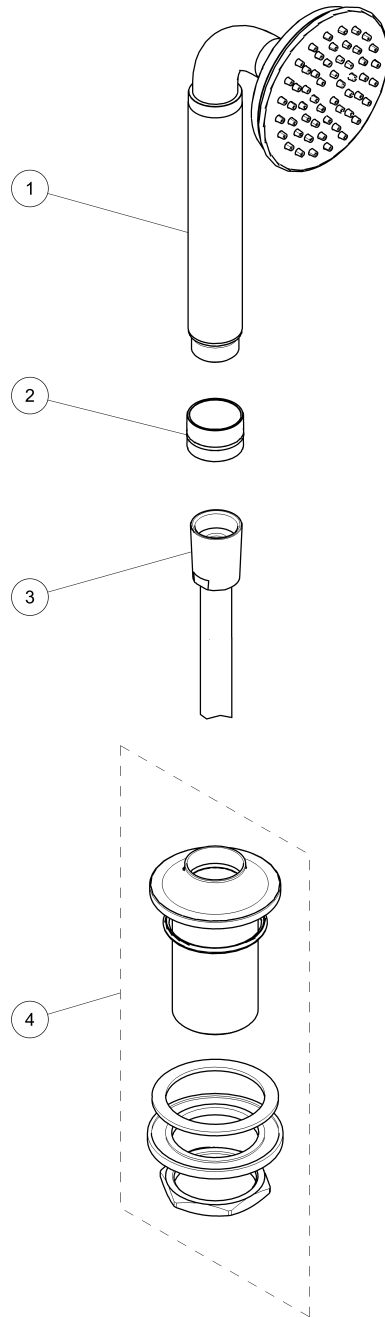

ART. Z620 - Set doccia per bordo vasca / Shower set for bathtub edge / Set douchette pour mit. Bain-douche sur gorge

ART. Z620 - Set doccia per bordo vasca / Shower set for bathtub edge / Set douchette pour mit. Bain-douche sur gorge

N°	Codice / Code	Descrizione / Description / Désignaton
1	90_Z619	Doccetta FLORA FLORA handshower Douchette FLORA
2	9000Z758	Inserto antigraffio Scratch-resistant insert Insert resistant aux rayures
3	90_Z757	Flessibile per gruppo bordo vasca Flexible hose for deck mounted bathtub mixer Flexible pour mélangeur bain-douche sur gorge
4	90_Z752	Supporto doccia Handshower holder Support douchette