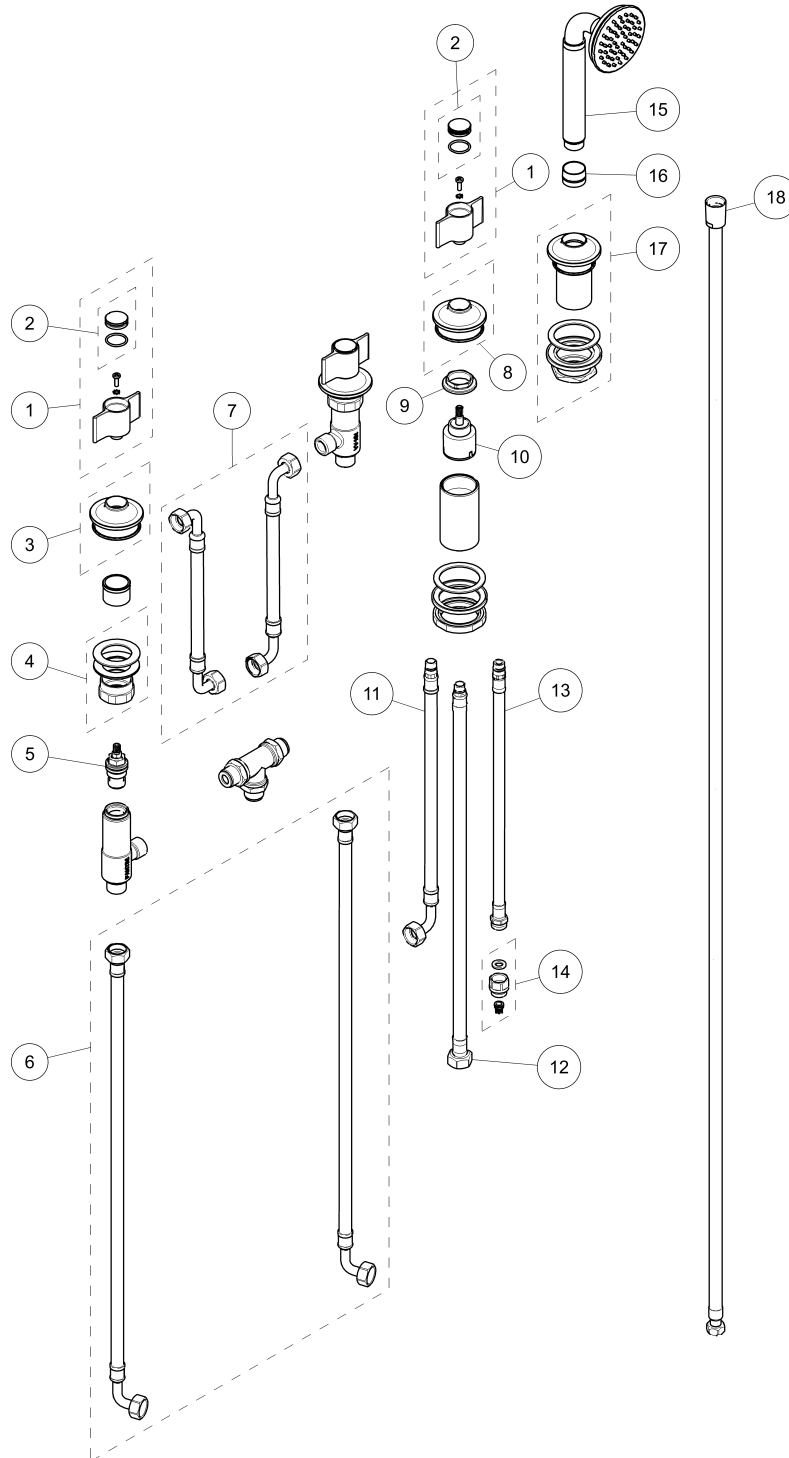

ART. J467 - Gruppo bordo vasca / Deck-mount bathtub mixer / Mélangeur bain-douche sur gorge

ART. J467 - Gruppo bordo vasca / Deck-mount bathtub mixer / Mélangeur bain-douche sur gorge

| N° | Codice / Code | Descrizione / Description / Désignaton  |
|----|---------------|---|
| 1  | 76_Z709       | <b>Maniglia Flora</b><br>Flora handle<br>Manette Flora  |
| 2  | 90_Z708       | <b>Coppia di placchette</b><br>Pair of handle caps<br>Paire de plaques  |
| 3  | 90_Z710       | <b>Rosone per maniglia</b><br>Backplate for handle<br>Rosace pur manette  |
| 4  | 9000Z002      | <b>Kit fissaggio per piantane</b><br>Fixing kit for connectors<br>Kit de fixation pour colonnettes  |
| 5  | 90009426U     | <b>Vitone ceramico 90° sinistro</b><br>90° left ceramic cartridge<br>Tête céramique gauche 90°  |
| 6  | 9000Z754      | <b>Flessibile di collegamento F 1/2" x F 1/2" 60 cm</b><br>Connecting flexible hose F 1/2" x F 1/2" 60 cm<br>Flexible de connection F 1/2" x F 1/2" 60 cm |
| 7  | 9000Z753      | <b>Flessibile di collegamento F 1/2" x F 1/2" 24 cm</b><br>Connecting flexible hose F 1/2" x F 1/2" 24 cm<br>Flexible de connection F 1/2" x F 1/2" 24 cm |
| 8  | 90_Z751       | <b>Rosone per maniglia</b><br>Backplate for handle<br>Rosace pur manette  |
| 9  | 9000Q360      | <b>Ghiera bloccaggio per deviatore</b><br>Locking ring for diverter<br>Écrou de blocage pour inverseur  |
| 10 | 9000B270      | <b>Deviatore Ø 35 mm 2 uscite</b><br>Ø 35 mm diverter with 2-way<br>Inverseur Ø 35 mm avec 2 sorties  |
| 11 | 9000Z755      | <b>Flessibile di collegamento M 12x1 x F 1/2" 35 cm</b><br>Connecting flexible hose M 12x1 x F 1/2" 35 cm<br>Flexible de connection M 12x1 x F 1/2" 35 cm |
| 12 | 90029063      | <b>Flessibili di collegamento 12x1 F 1/2"</b><br>Connecting flexible hoses 12x1 x F1/2"<br>Flexibles de connection 12x1 x F1/2"                           |
| 13 | 9000Z756      | <b>Flessibile di collegamento M 12x1 x M 3/8" 25 cm</b><br>Connecting flexible hose M 12x1 x M 3/8" 25 cm<br>Flexible de connection M 12x1 x M 3/8" 25 cm |
| 14 | 90009919      | <b>Gruppo per valvola non ritorno</b><br>Group for non-return valve<br>Groupe pour clapet de non retour   |
| 15 | 90_Z619       | <b>Doccetta FLORA</b><br>FLORA handshower<br>Douchette FLORA  |
| 16 | 9000Z758      | <b>Inserto antigraffio</b><br>Scratch-resistant insert<br>Insert résistant aux rayures  |