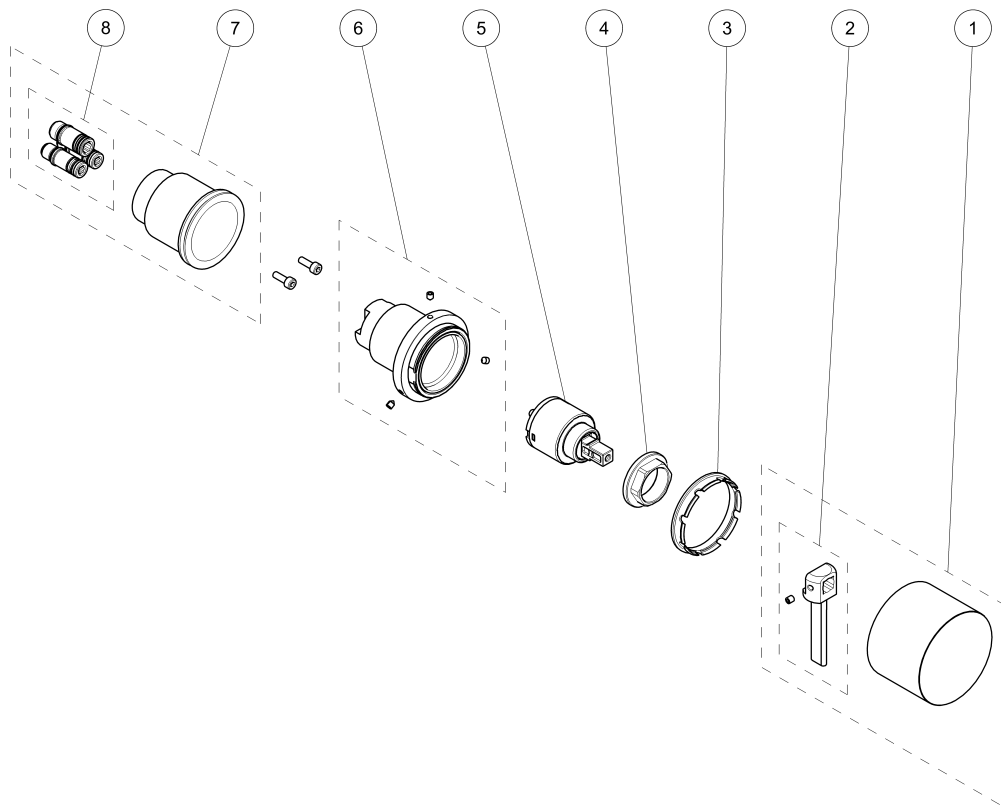

# ABOUTWATER AF/21

Boffi FANTINI

ART. A563B+A563A - Miscelatore doccia incasso / Built-in shower mixer / Mitigeur douche à encastrer

**ART. A563B+A563A - Miscelatore doccia incasso / Built-in shower mixer / Mitigeur douche à encastrer**

N°	Codice / Code	Descrizione / Description / Désignaton	
1	90_8857	<b>Rosone completo</b> Complete backplate Rosace complète	
2	90_8858	<b>Leva per maniglia</b> Lever for handle Levier pour manette	
3	90008859	<b>Rondella frizione trattenimento</b> Clutch retaining washer Clutch rondelle de retenue	
4	90009039	<b>Ghiera bloccaggio per cartuccia</b> Locking ring for cartridge Écrou de serrage pour cartouche	
5	90001270	<b>Cartuccia Ø 35 mm</b> Ø 35 mm cartridge Cartouche Ø 35 mm	Fino a: Dicembre 2015 Until: Dicembre 2015 Jusqu'à: Dicembre 2015
5	9000A570	<b>Cartuccia Ø 35 mm</b> Ø 35 mm cartridge Cartouche Ø 35 mm	Da: Gennaio 2016 From: Gennaio 2016 A partir de: Gennaio 2016
6	90_8862	<b>Corpo cartuccia</b> Body of the cartridge Corps de la cartouche	
7	90008860	<b>Bicchiera guida</b> Glass guide Guide verre	
8	90008861	<b>Perni con O-ring</b> Pivots with O-ring Pivots avec O-ring	