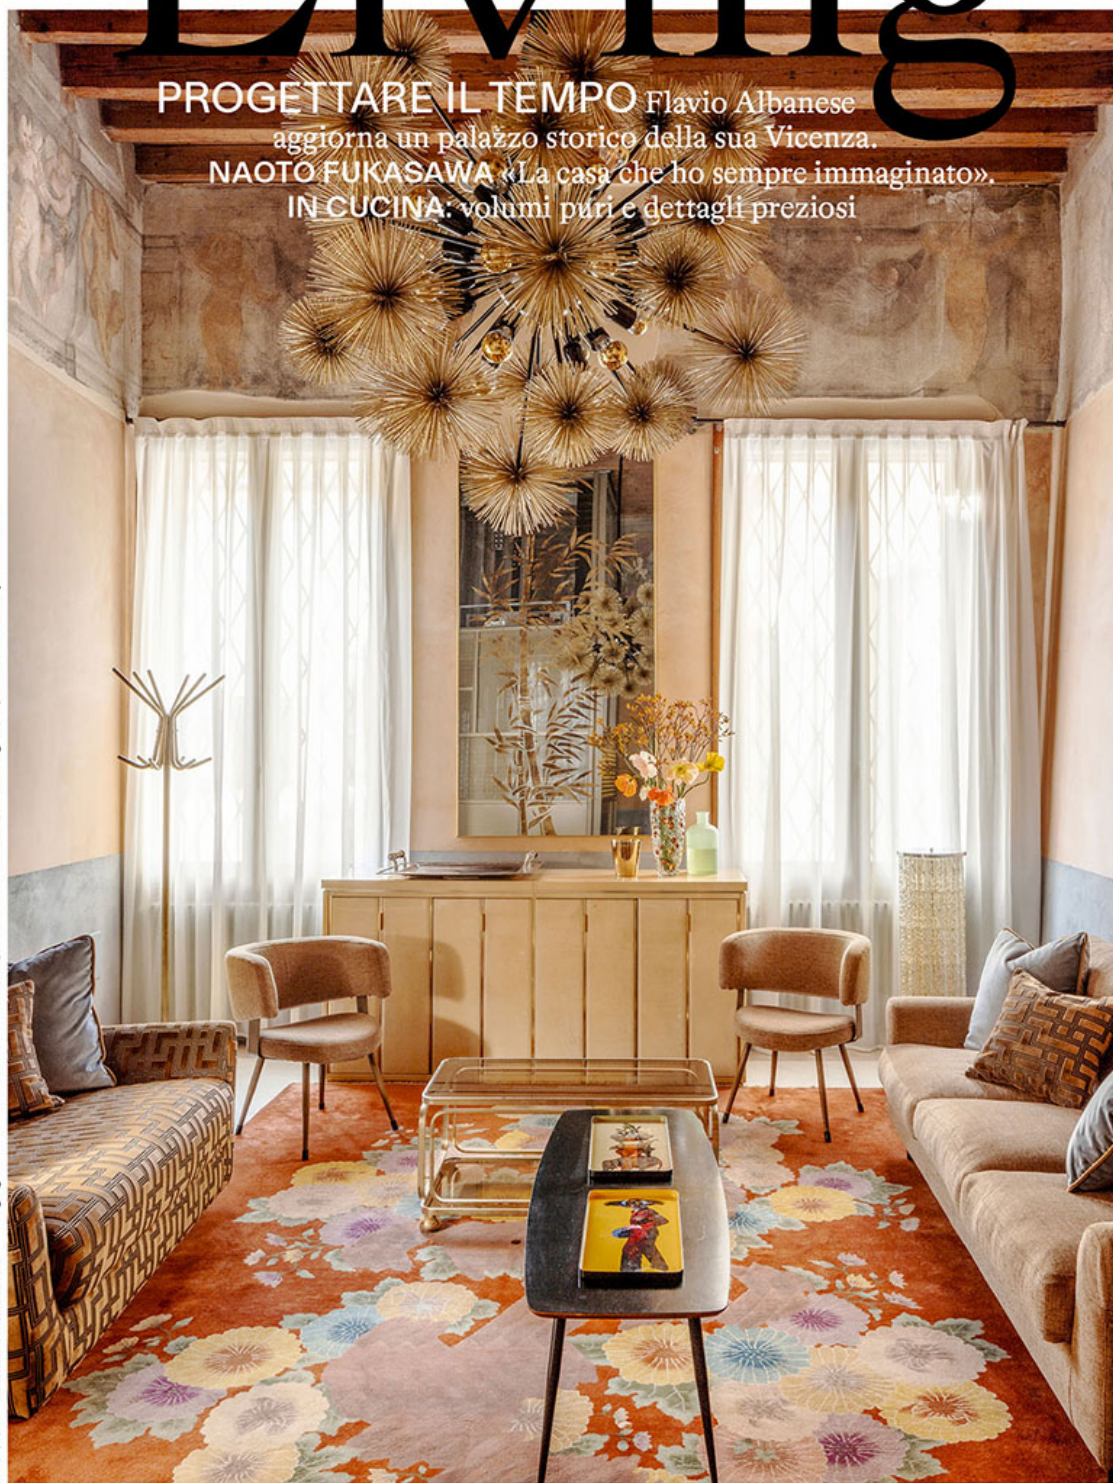

# Living

**PROGETTARE IL TEMPO** Flavio Albanese

aggiorna un palazzo storico della sua Vicenza.

**NAOTO FUKASAWA** «La casa che ho sempre immaginato».

**IN CUCINA:** volumi puri e dettagli preziosi

Il 3 giugno con il Corriere della Sera € 2,50 (Corriere della Sera € 1,50 + Living € 1,00). Non vendibile separatamente