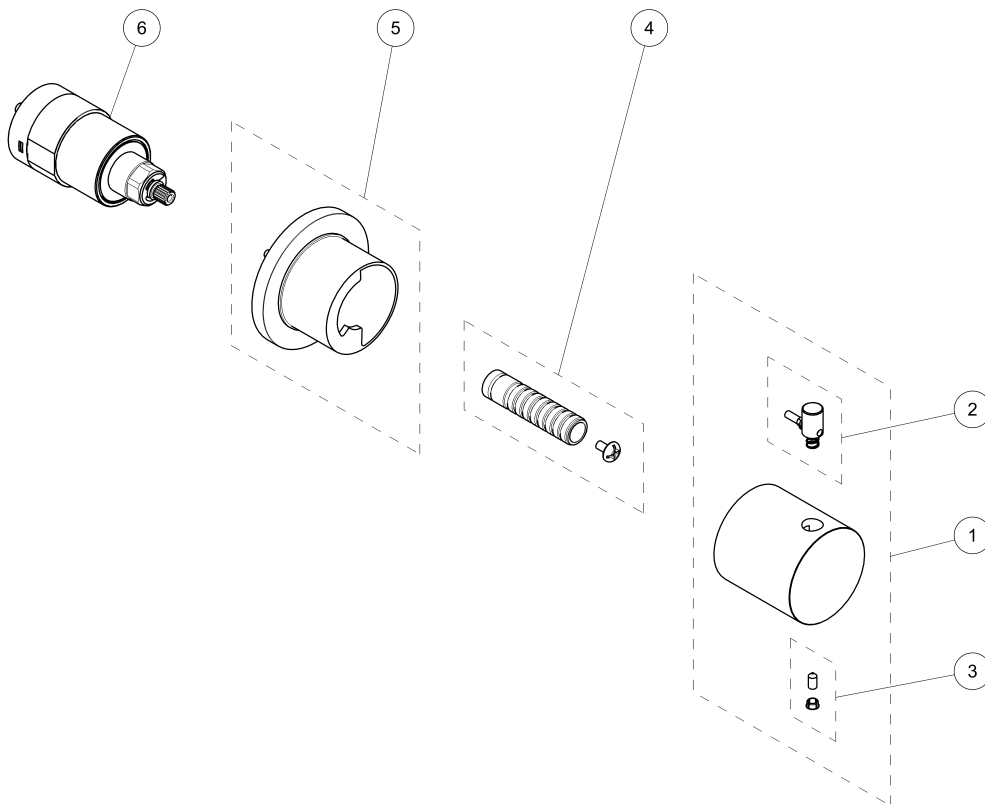

ART. H700B+H500A - Miscelatore termostatico doccia incasso 3/4" / 3/4" built-in thermostatic shower mixer / Mitigeur thermostatique douche à encastrer 3/ 4"

ART. H700B+H500A - Miscelatore termostatico doccia incasso 3/4" / 3/4" built-in thermostatic shower mixer /Mitigeur thermostatique douche à encastrer 3/ 4"

N°	Codice / Code	Descrizione / Description / Désignaton
1	90_Z765	Maniglia termostatica completa Complete thermostatic handle Manette thermostatique complete
2	90_Q975	Pulsantino con molla per Art. 3949 Push-button with spring for Art. 3949 Bouton avec resort pour Art. 3949
3	90_9533	Kit di fissaggio Fixing kit Kit de fixation
4	9000Z772	Kit con adattatore e vite Kit with adapter and screw Kit avec adapteur et vis
5	90_Z771	Rosone completo Complete backplate Rosace complete
6	9000H570	Cartuccia termostatica Thermostatic cartridge Cartouche thermostatique