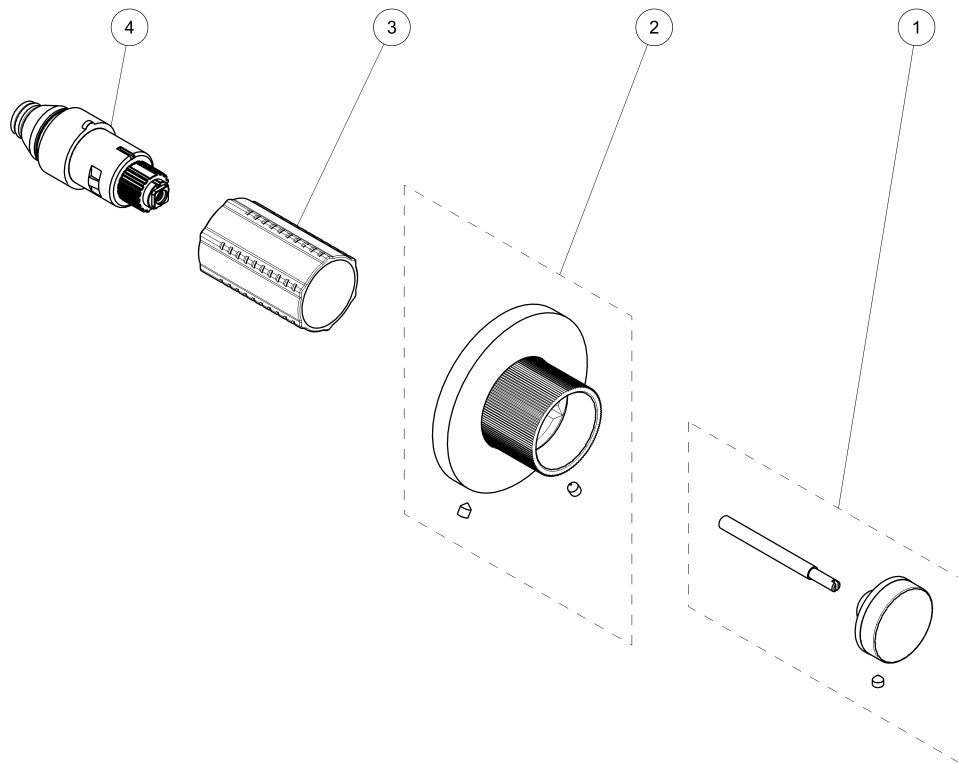

ART. H790B+H590A - Rubinetto di arresto / Stop valve / Robinet d'arrêt

ART. H790B+H590A - Rubinetto di arresto / Stop valve / Robinet d'arrêt

N°	Codice / Code	Descrizione / Description / Désignaton
1	90_Z773	Pulsante con serigrafia soffione Button with showerhead screen-printing Bouton avec sérigraphie pomme de douche
2	90_Z776	Rosone completo Complete backplate Rosace complete
3	9000Z777	Adattatore Adaptor Adaptateur
4	9000Z678	Deviatore Diverter Inverseur