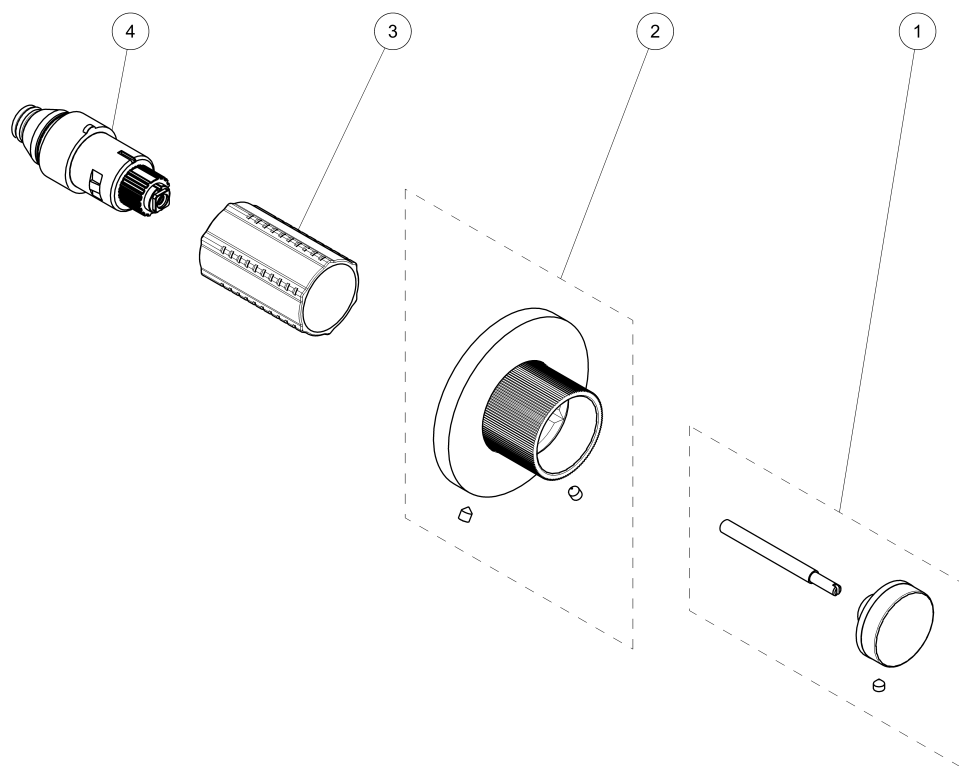

ART. H791B+H590A - Rubinetto di arresto / Stop valve / Robinet d'arrêt

ART. H791B+H590A - Rubinetto di arresto / Stop valve / Robinet d'arrêt

N°	Codice / Code	Descrizione / Description / Désignaton
1	90_Z774	Pulsante con serigrafia doccia Button with handshower screen-printing Bouton avec sérigraphie douchette
2	90_Z776	Rosone completo Complete backplate Rosace complete
3	9000Z777	Adattatore Adaptor Adaptateur
4	9000Z678	Deviatore Diverter Inverseur