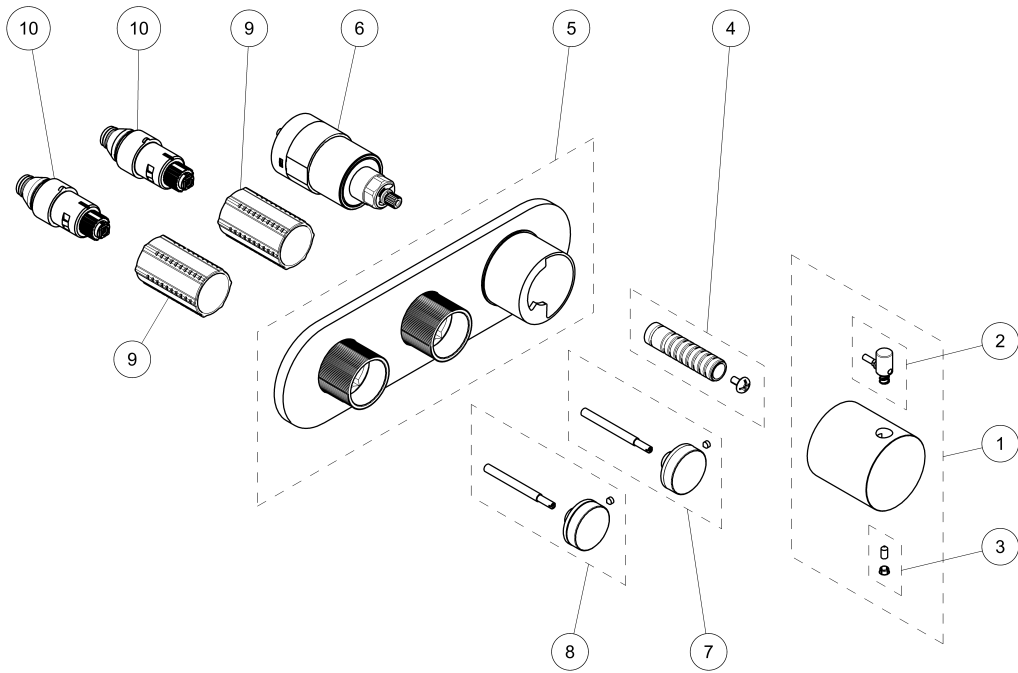

ART. H772B+H572A - Miscelatore doccia incasso 3/4" / 3/4" built-in thermostatic shower mixer / Mitigeur
thermostatique douche à encastrer 3/ 4"

ART. H772B+H572A - Miscelatore termostatico doccia incasso 3/4" / 3/4" built-in thermostatic shower mixer /Mitigeur thermostatique douche à encastrer 3/ 4"

N°	Codice / Code	Descrizione / Description / Désignaton
1	90_Z765	Maniglia termostatica completa Complete thermostatic handle Manette thermostatique complete
2	90_Q975	Pulsantino con molla per Art. 3949 Push-button with spring for Art. 3949 Bouton avec resort pour Art. 3949
3	90_9533	Kit di fissaggio Fixing kit Kit de fixation
4	9000Z772	Kit con adattatore e vite Kit with adapter and screw Kit avec adapteur et vis
5	90_Z778	Piastra completa Complete backplate Plaque complete
6	9000H570	Cartuccia termostatica Thermostatic cartridge Cartouche thermostatique
7	90_Z773	Pulsante con serigrafia soffione Button with showerhead screen-printing Bouton avec sérigraphie pomme de douche
8	90_Z774	Pulsante con serigrafia doccia Button with handshower screen-printing Bouton avec sérigraphie douchette
9	9000Z777	Adattatore Adaptor Adaptateur
10	9000Z678	Deviatore Diverter Inverseur