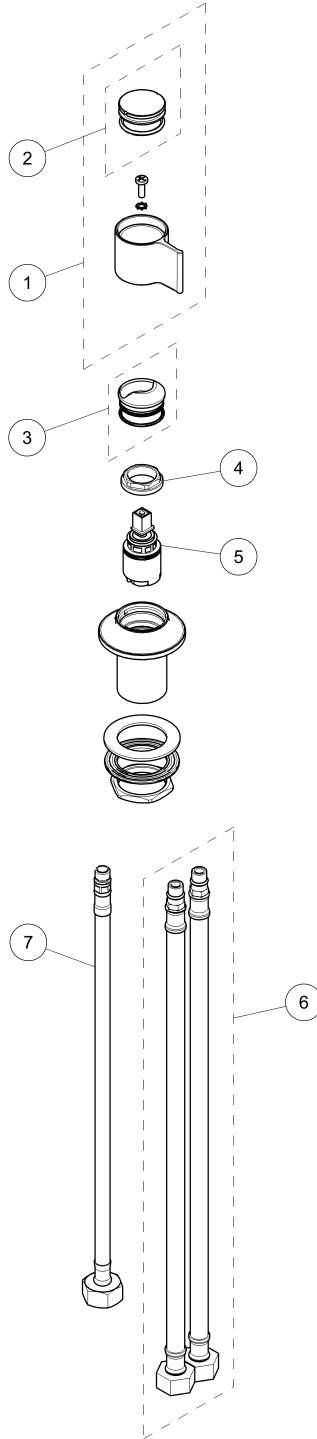

ART. J795 - Miscelatore da piano / Deck mounted mixer / Mitigeur sur plan

**ART. J795 - Miscelatore da piano / Deck mounted mixer / Mitigeur sur plan**

N°	Codice / Code	Descrizione / Description / Désignaton
1	76_Z723	<b>Maniglia comando miscelatore</b> Mixer handle Manette mitigeur
2	90_Z722	<b>Placchetta per maniglia</b> Cover screw for handle Plaquette pour manette
3	90_Z724	<b>Cappuccio coprighiera</b> Nut-ring cap Capouchon sous manette
4	9000Z483	<b>Ghiera bloccaggio per cartuccia</b> Locking ring for cartridge Écrou de serrage pour cartouche
5	9000Y070	<b>Cartuccia Ø 25 mm</b> Ø 25 mm cartridge Cartouche Ø 25 mm
6	90029331	<b>Coppia di flessibili di alimentazione M 10x1 x F 3/8" 40 cm</b> Pair of connecting hoses M 10x1 x F 3/8" 40 cm Paire de flexibles d'alimentation M 10x1 x F 3/8" 40 cm
7	90029109U	<b>Flessibile di collegamento M10x1 F 1/2"</b> M10x1 x F1/2" connecting hose Flexible de connection M10x1 x F1/2"