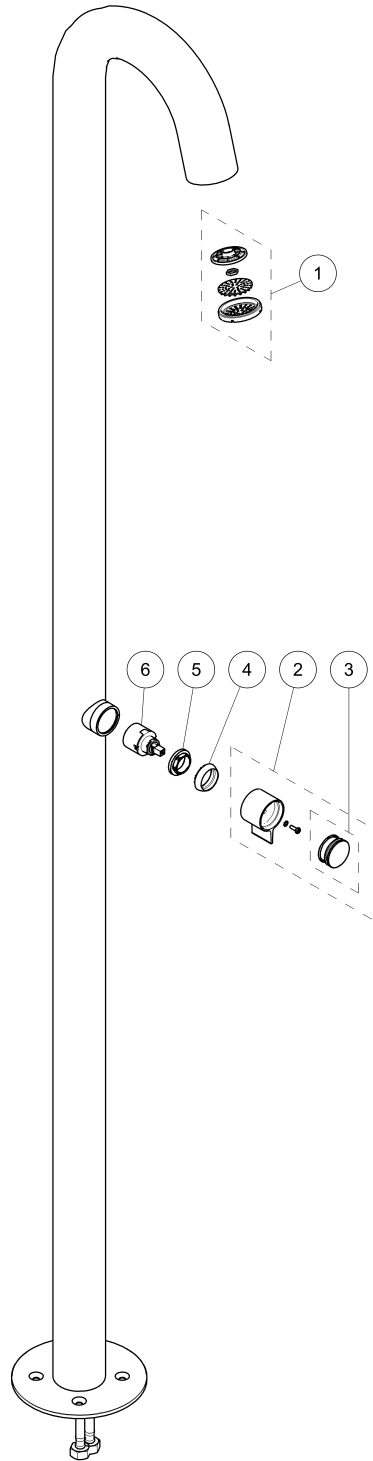

ART. J760B+D060A - Colonna doccia / Shower column / Colonne de douche

ART. J760B+D060A - Colonna doccia / Shower column / Colonne de douche

N°	Codice / Code	Descrizione / Description / Désignaton
1	90_Z768	Soffione completo Complete showerhead Pomme de douche complete
2	76_Z766	Maniglia completa Complete handle Manette complète
3	90_Z767	Placchetta per maniglia Cover screw for handle Plaquette pour manette
4	90_Q435	Cappuccio coprighiera Nut-ring cap Capouchon sous manette
5	9000Q108	Ghiera bloccaggio per cartuccia Locking ring for cartridge Écrou de serrage pour cartouche
6	9000M170	Cartuccia Ø 35 mm Ø 35 mm cartridge Cartouche Ø 35 mm