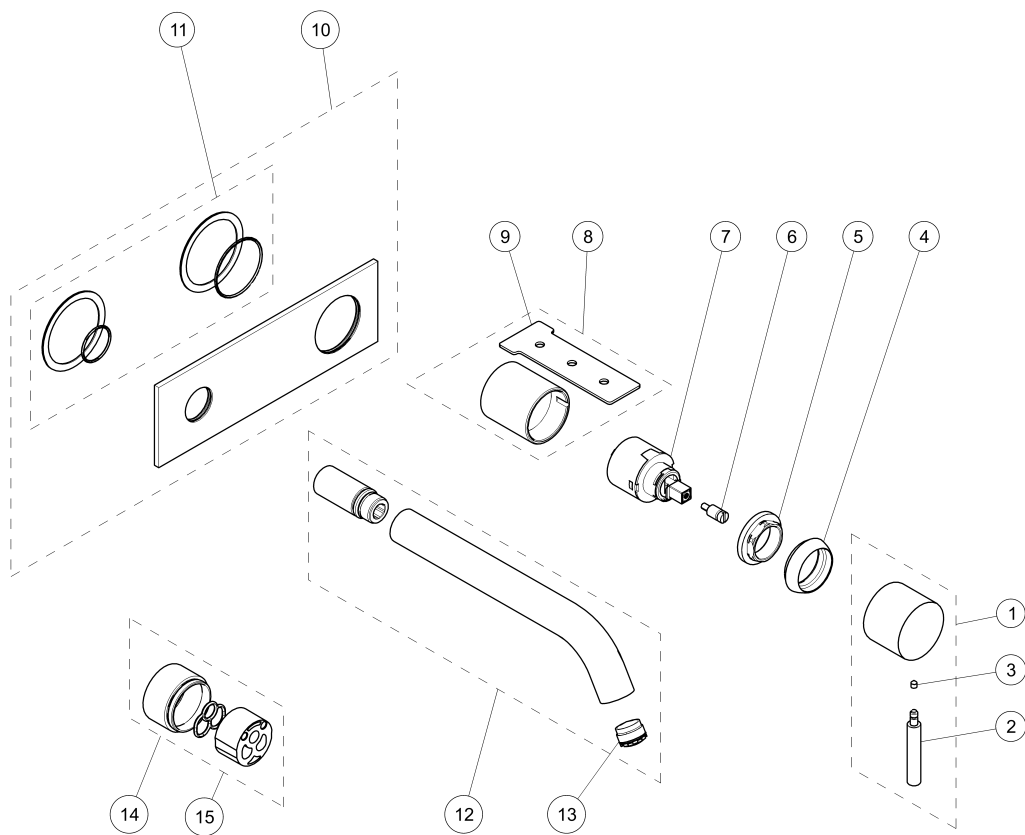

ART. E013B+M111A - Miscelatore lavabo da parete / Wall-mount washbasin mixer / Mitigeur lavabo mural

ART. E013B+M111A - Miscelatore lavabo da parete / Wall-mount washbasin mixer / Mitigeur lavabo mural

N°	Codice / Code	Descrizione / Description / Désignaton
1	50_G949	Maniglia completa Complete handle Manette complète
2	90_Q976	Leva per maniglia Lever for handle Lever pour manette
3	90008659	Grano M4x4 Locking screw M4x4 Vis de blocage M4x4
4	90_Q435	Cappuccio coprighiera Nut-ring cap Capouchon sous manette
5	9000Q108	Ghiera bloccaggio per cartuccia Locking ring for cartridge Écrou de serrage pour cartouche
6	9000Q977	Adattatore per maniglia Handle adaptor Adaptateur pour manette
7	9000M170	Cartuccia Ø 35 mm Ø 35 mm cartridge Cartouche Ø 35 mm
8	90_Q978	Cannotto porta cartuccia Cartridge sleeve Manchon pour cartouche
9	9000Q352	Chiave bloccaggio cannotti Sleeve-locking key Clé d'arrêt manchons
10	90_Z790	Piastra completa Complete cover plate Plaque complète
11	9000Q844	Kit con O-ring e spugna Kit with O-ring and sponge Kit avec O-ring et éponge
12	90_9829	Bocca lavabo da parete - 20 cm Wall-mount washbasin spout - 20 cm Bec lavabo mural - 20 cm
13	90009793	Aeratore M18,5x1 con chiave di smontaggio M18,5x1 aerator with disassembling key Aérateur M18,5x1 avec clé pour demontage
14	9100W109	Prolunga 2 cm 2 cm extension Rallonge 2 cm
15	9100W109/4	Prolunga 4 cm 4 cm extension Rallonge 4 cm